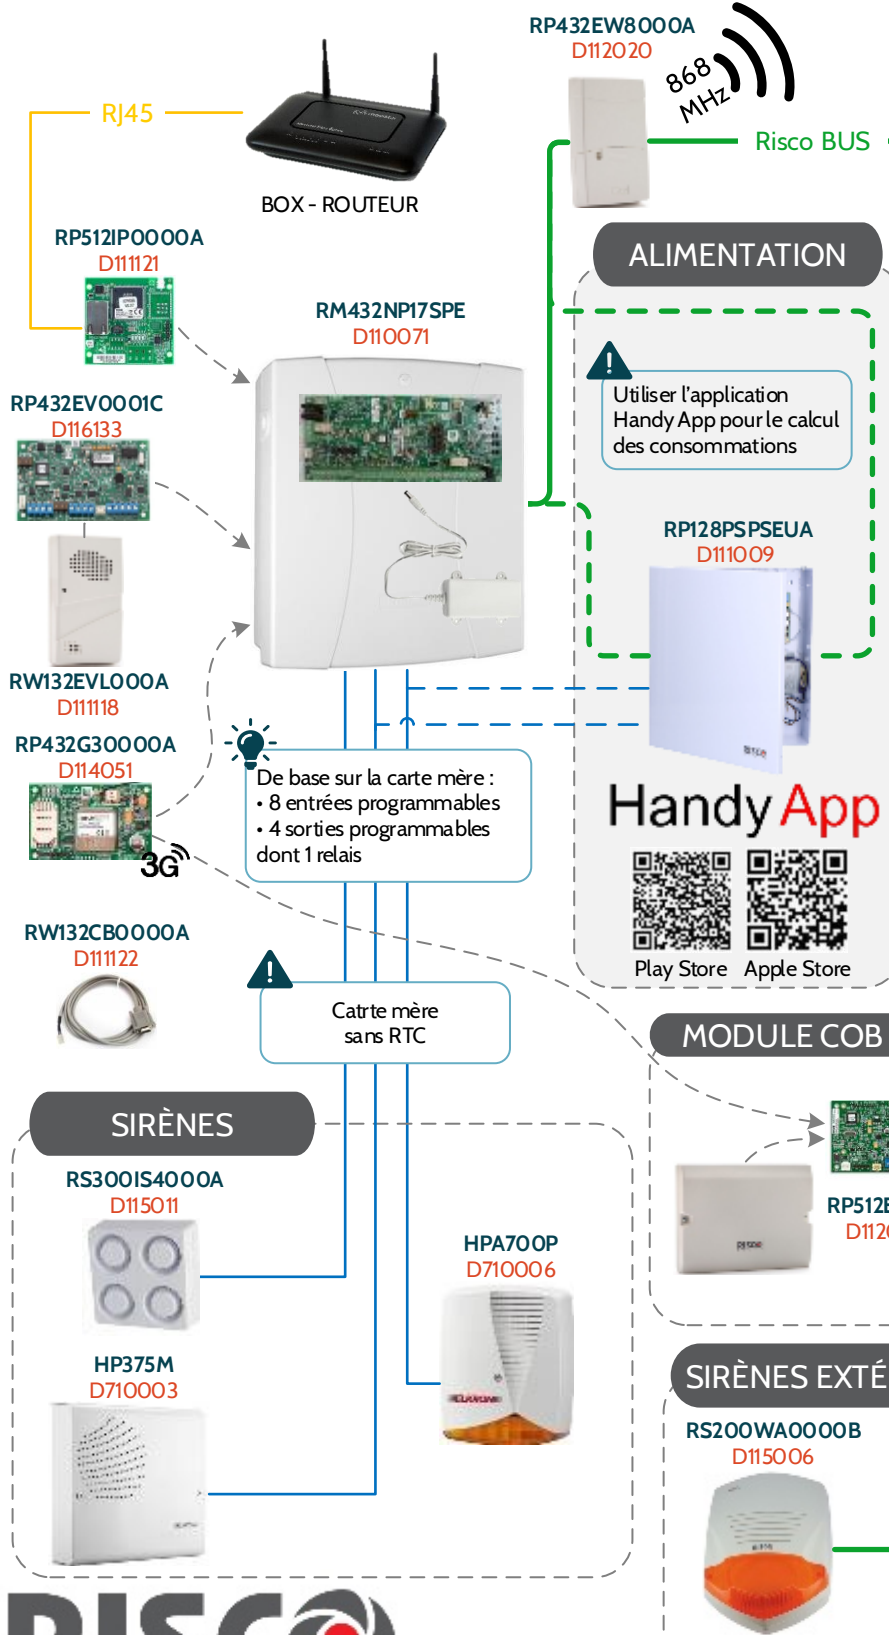

VOIR TOUS LES ÉQUIPEMENTS ET SERVICES RISCO CLOUD

VOIR TOUS LES DISPOSITIFS SANS FIL

DÉTECTEURS BUS

MODULES D'EXTENSION

CLAVIERS

CÂBLES

DÉTECTEURS		DÉTECTEURS BUS*		DÉTECTEURS BUS*		SIRÈNES	
DÉTECTEURS	BUS*	BUS*	RESEAU LOCAL RJ45	BUS*	RESEAU LOCAL RJ45	DÉTECTEURS	DÉTECTEURS
Câble Alarme souple 06C multi-brins AWG24	Câble TYPE SYT 2 Paires 9/10 AWG20	Câble TYPE SYT 2 Paires 9/10 AWG20	Câble catégorie 5 4 Paires 6/10 AWG24	Câble TYPE SYT 3 Paires 6/10 AWG24	Câble catégorie 5 4 Paires 6/10 AWG24	Câble TYPE SYT 3 Paires 6/10 AWG24	Câble TYPE SYT 3 Paires 6/10 AWG24
401006-B1 R841049	310902-R2 R841057	310902-R2 R841057	250436-R3 R841007	310603-R3 R841069	250436-R3 R841007	310603-R3 R841069	310603-R3 R841069

Longueur et type de câble pour le Risco BUS

DIAMÈTRE	TYPE	LONGUEUR MAX
6/10	AWG24	150 mètres
7/10	AWG22	200 mètres
9/10	AWG20	333 mètres
9/10	AWG19	300 mètres

Utilisez une taille de câble supérieure (numéro plus faible) ou égale à celle indiquée.
*Se reporter au chapitre 9 de la notice d'installation pour retrouver les informations utiles pour définir les besoins et vos distances de câblage.