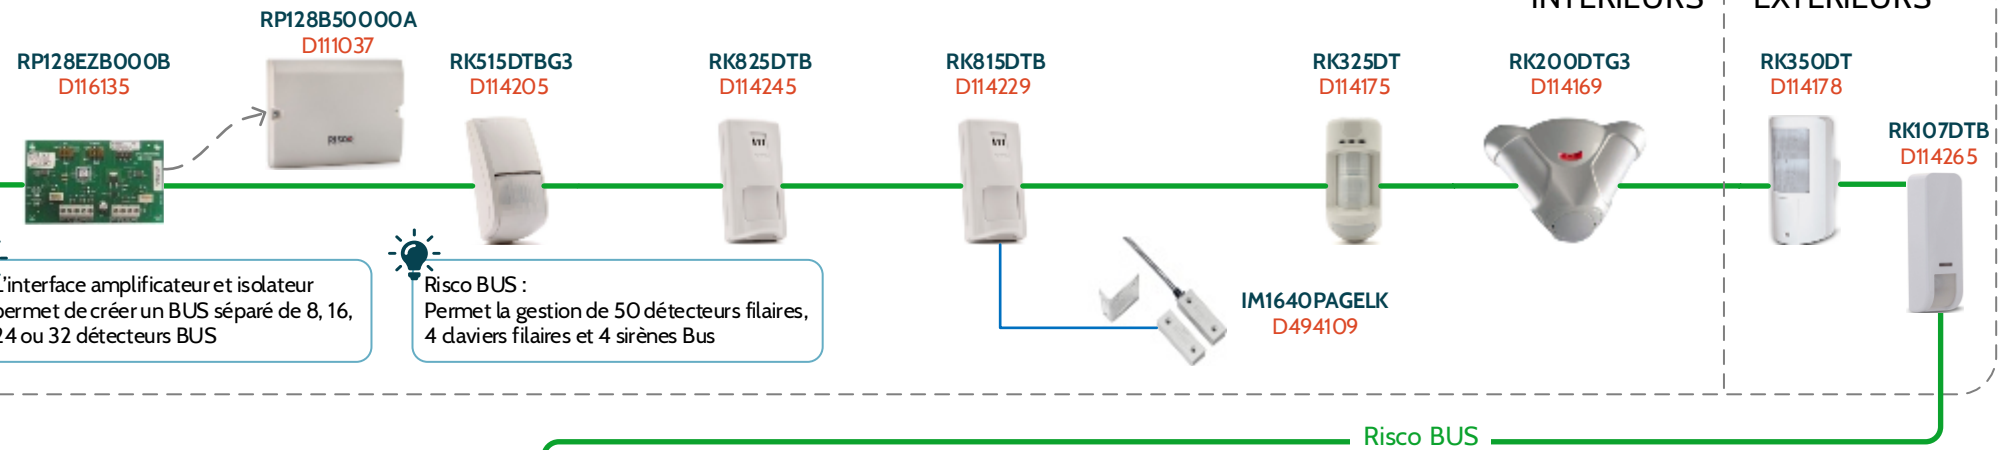

VOIR TOUS LES ÉQUIPEMENTS ET SERVICES RISCO CLOUD

VOIR TOUS LES DISPOSITIFS SANS FIL

DÉTECTEURS BUS

MODULES D'EXTENSION

CLAVIERS

CÂBLES

DÉTECTEURS		DÉTECTEURS BUS*		DÉTECTEURS BUS*		SIRÈNES	
DÉTECTEURS	BUS*	BUS*	RESEAU LOCAL RJ45	BUS*	RESEAU LOCAL RJ45	DÉTECTEURS	DÉTECTEURS
Câble Alarme souple 06C multi-brins AWG24	Câble TYPE SYT 2 Paires 9/10 AWG20	Câble TYPE SYT 2 Paires 9/10 AWG20	Câble catégorie 5 4 Paires 6/10 AWG24	Câble TYPE SYT 3 Paires 6/10 AWG24	Câble catégorie 5 4 Paires 6/10 AWG24	Câble TYPE SYT 3 Paires 6/10 AWG24	Câble TYPE SYT 3 Paires 6/10 AWG24
401006-B1 R841049	310902-R2 R841057	310902-R2 R841057	250436-R3 R841007	310603-R3 R841069	250436-R3 R841007	310603-R3 R841069	310603-R3 R841069

Longueur et type de câble pour le Risco BUS

DIAMÈTRE	TYPE	LONGUEUR MAX
6/10	AWG24	150 mètres
7/10	AWG22	200 mètres
9/10	AWG20	333 mètres
9/10	AWG19	300 mètres

Utilisez une taille de câble supérieure (numéro plus faible) ou égale à celle indiquée.
*Se reporter au chapitre 9 de la notice d'installation pour retrouver les informations utiles pour définir les besoins et vos distances de câblage.