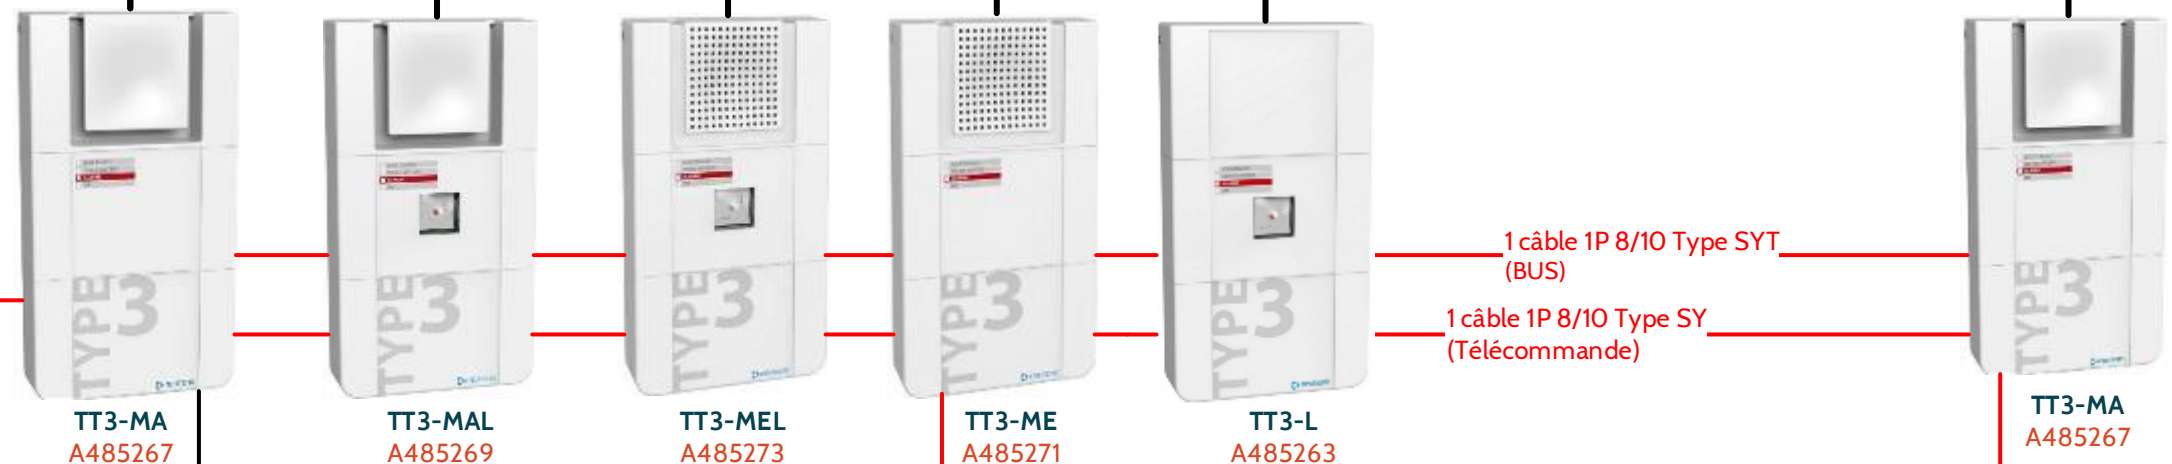

**Option IP42**  
Disponible sur demande

**70 DIFFUSEURS MAX**

Longueur de la ligne de BAAS : 1000m avec câble 1 paire 8/10e  
2000m - câble 1 paire 1,5mm<sup>2</sup>

230V AC 50/60Hz  
3 x 1,5mm<sup>2</sup>

230V AC 50/60 Hz  
3 x 1,5mm<sup>2</sup>

TELEC  
A485294

1 câble 2 x 1,5mm<sup>2</sup>  
Type C2

1 câble 1P 8/10 Type SYT  
(Télécommande)

Inclus dans  
tous les BASS

1 câble 1P 8/10 Type SYT  
(BUS)

1 câble 1P 8/10 Type SY  
(Télécommande)