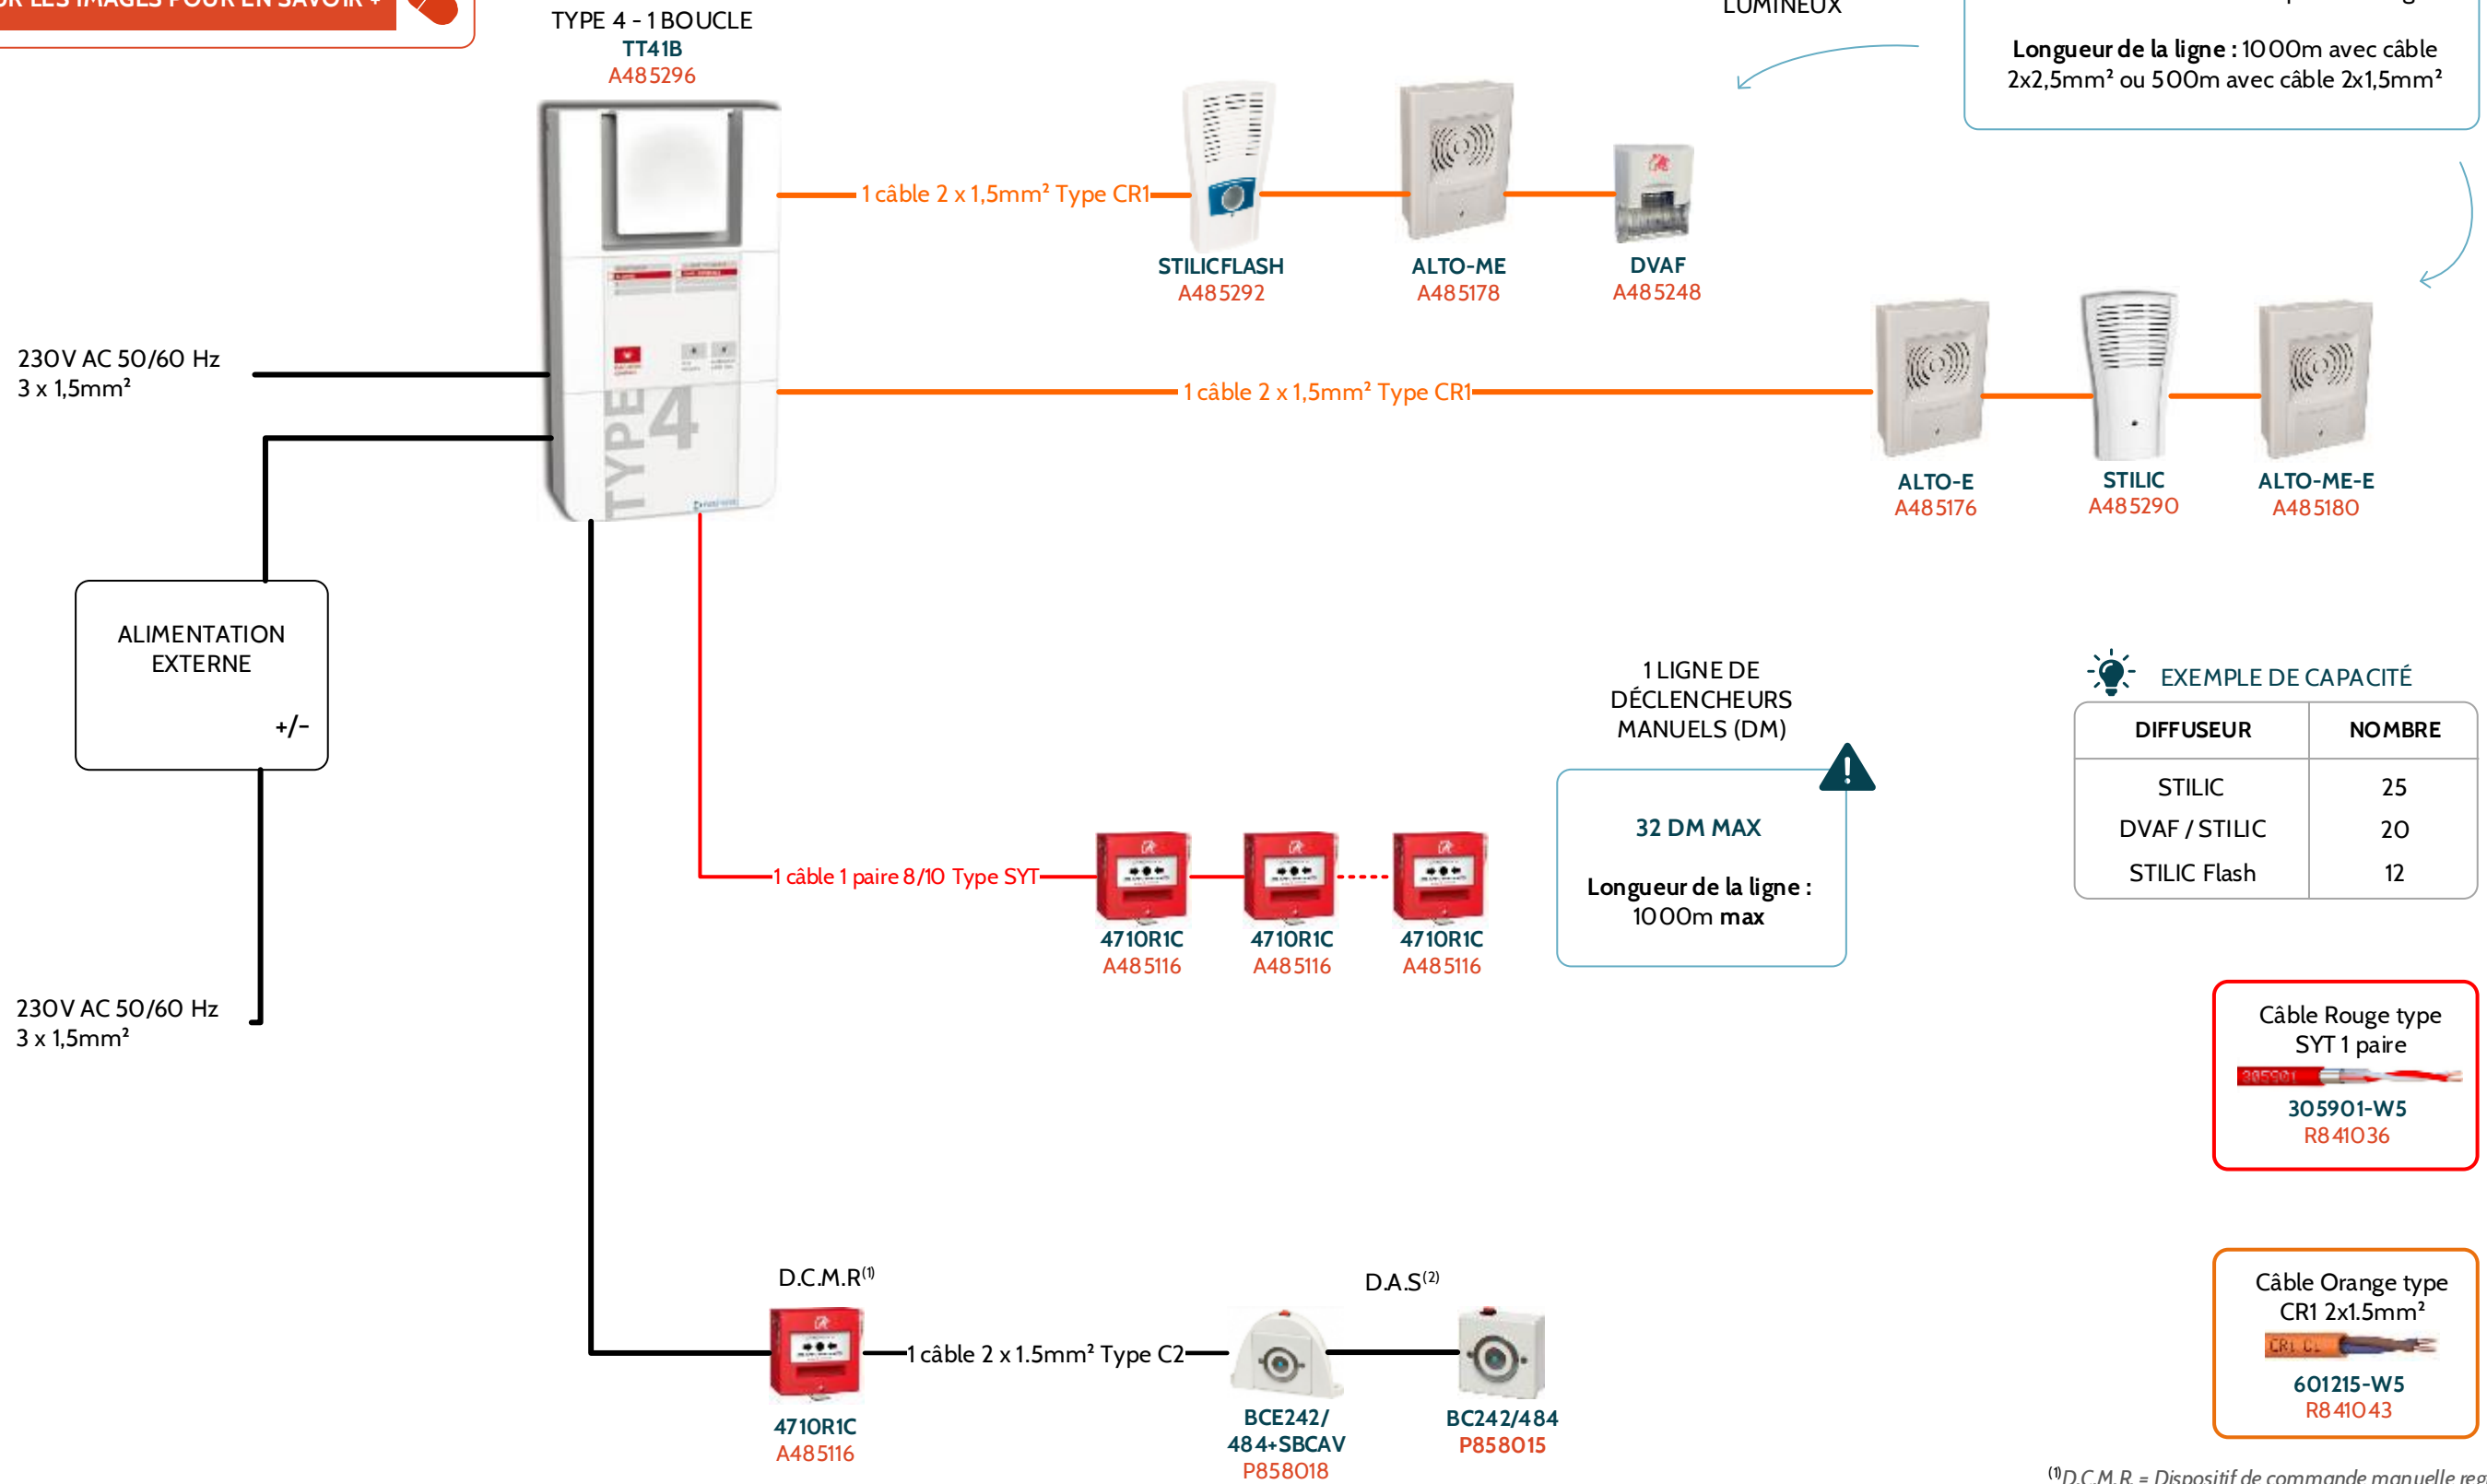

SYNOPTIQUE DYNAMIQUE

TYPE 4 - 1 BOUCLE

Fiches Produits, Caractéristiques Techniques Détaillées, Documentations Techniques, Manuels D'installation...

CLIQUEZ SUR LES IMAGES POUR EN SAVOIR +

EXEMPLE DE CAPACITÉ

DIFFUSEUR	NOMBRE
STILIC	25
DVAF / STILIC	20
STILIC Flash	12

Câble Rouge type SYT 1 paire  
305901-W5  
R8 41036

Câble Orange type CR1 2x1.5mm²  
601215-W5  
R8 41043

(1)D.C.M.R. = Dispositif de commande manuelle regroupée  
(2)D.A.S. = Dispositif actionné de sécurité