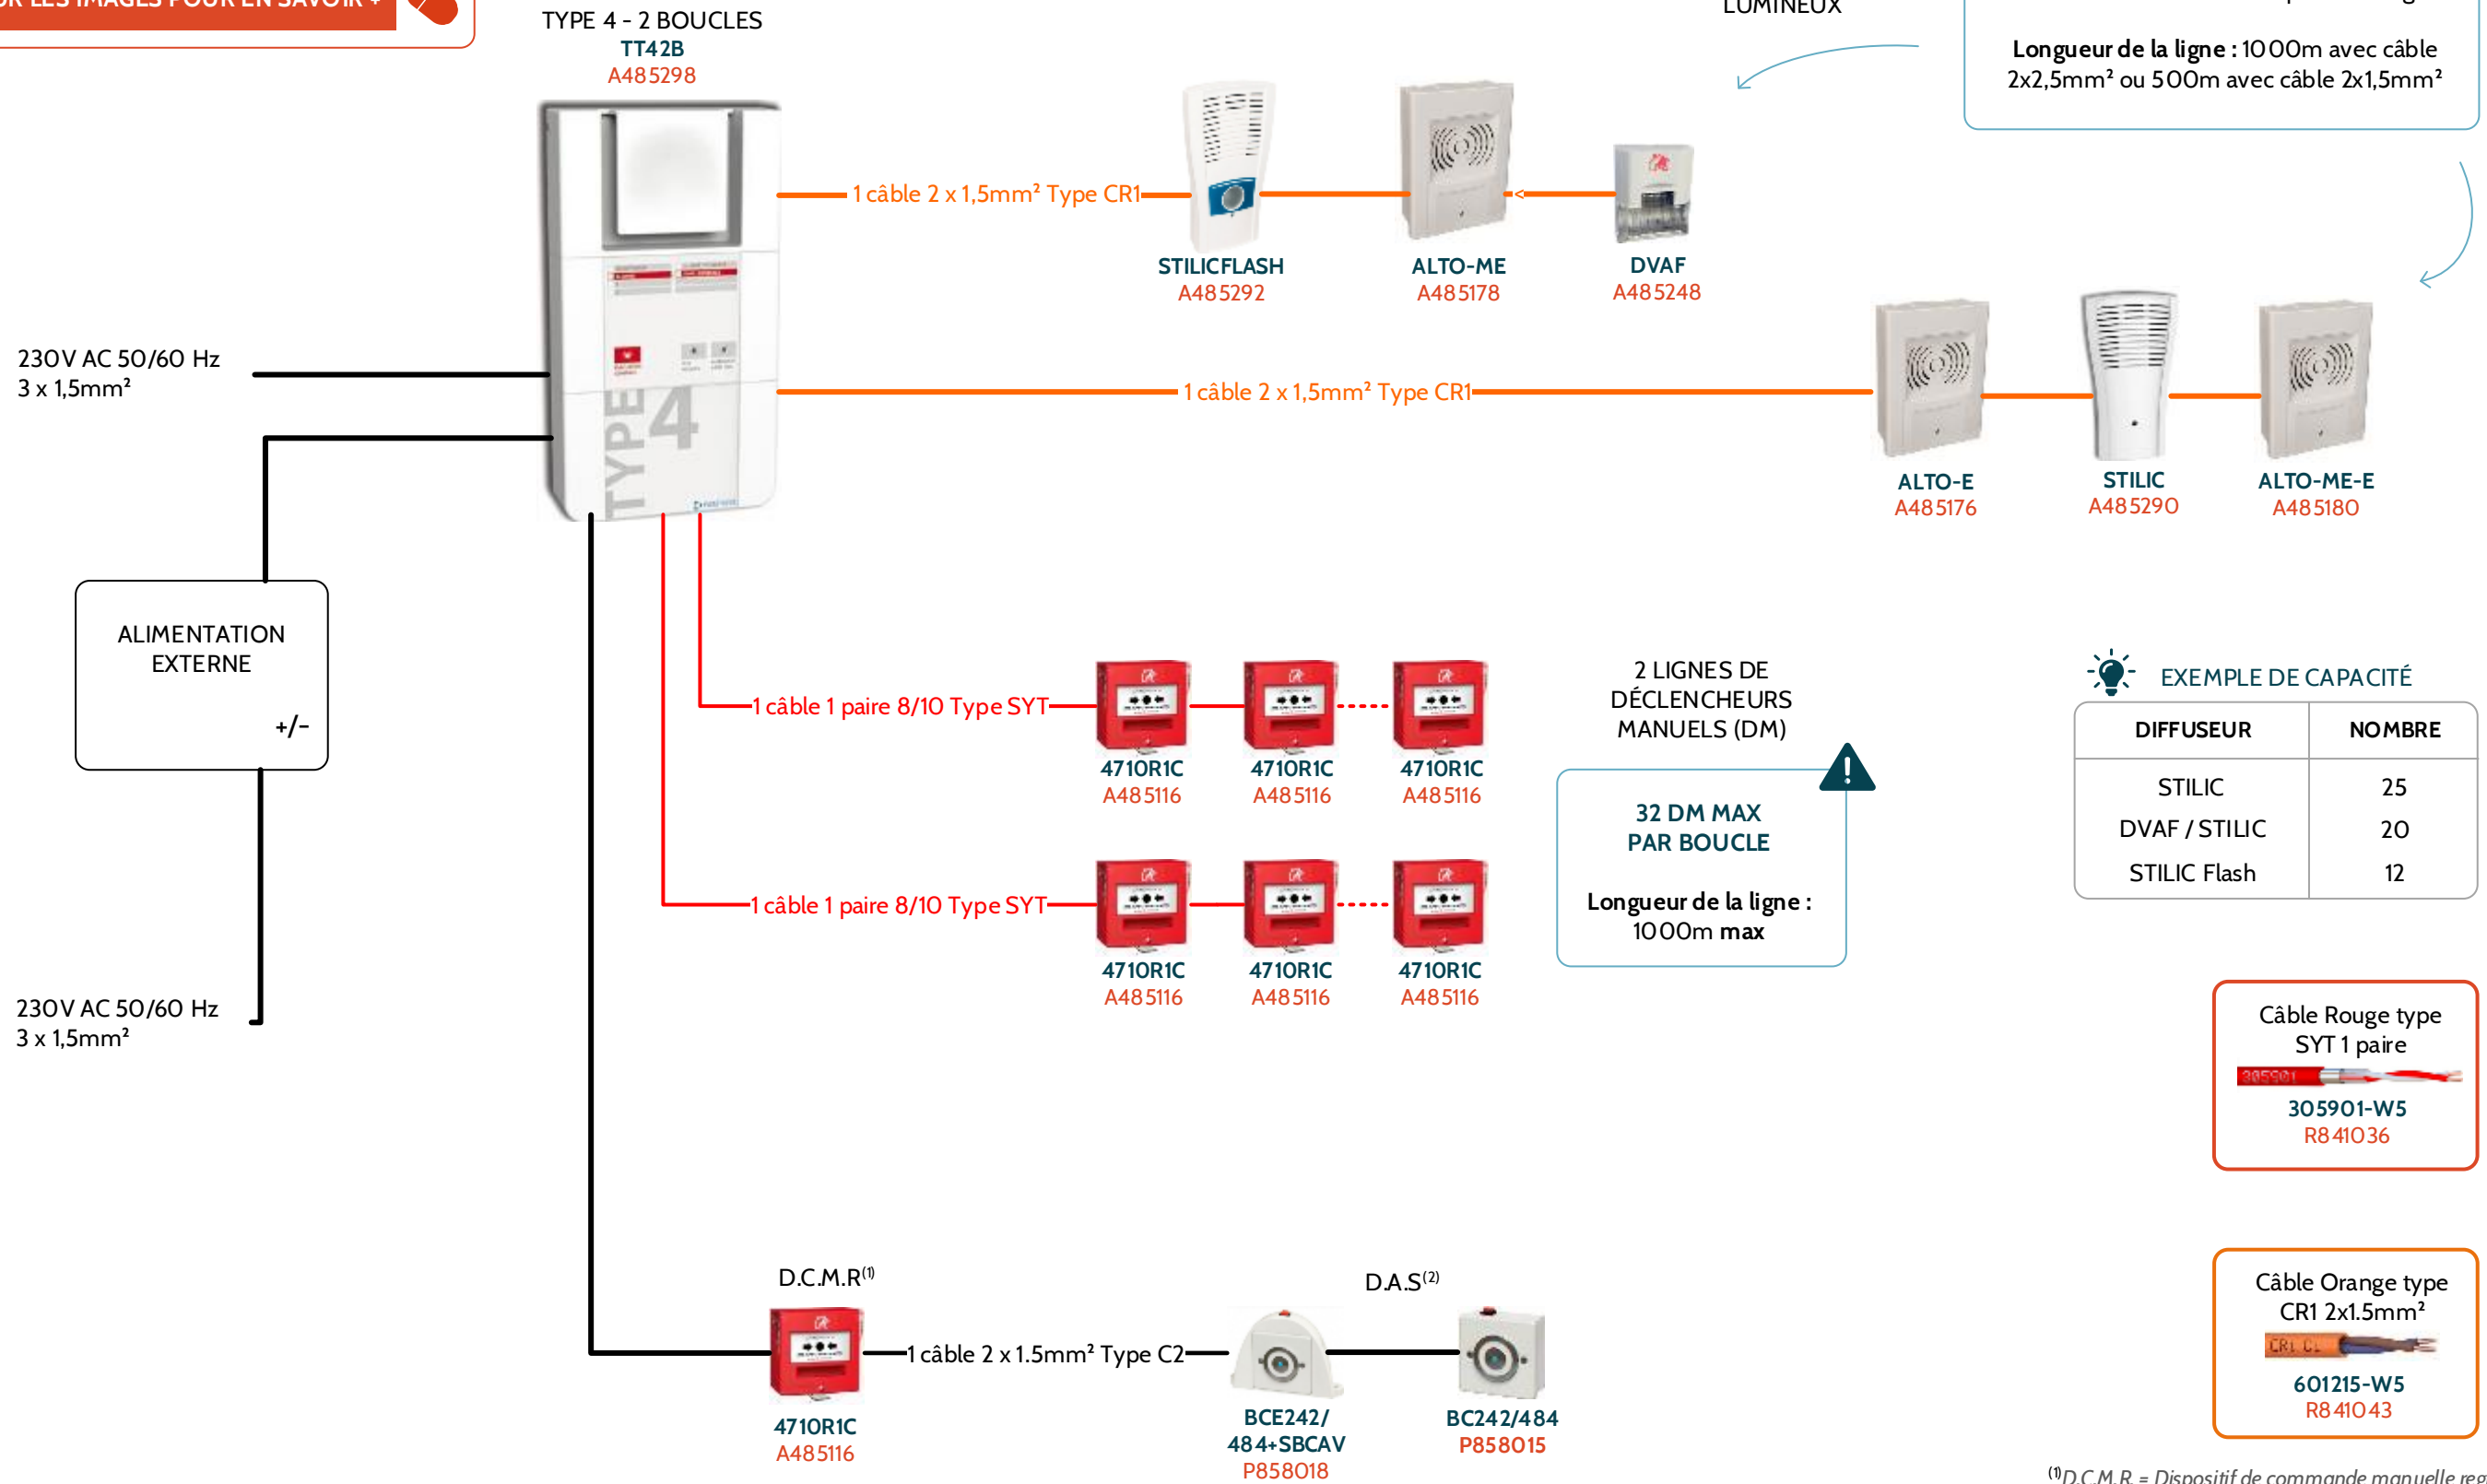

Fiches Produits, Caractéristiques Techniques Détaillées, Documentations Techniques, Manuels D'installation...

CLIQUEZ SUR LES IMAGES POUR EN SAVOIR +

SYNOPTIQUE DYNAMIQUE

TYPE 4 - 2 BOUCLES

💡 EXEMPLE DE CAPACITÉ

DIFFUSEUR	NOMBRE
STILIC	25
DVAF / STILIC	20
STILIC Flash	12

(1)D.C.M.R. = Dispositif de commande manuelle regroupée
(2)D.A.S. = Dispositif actionné de sécurité