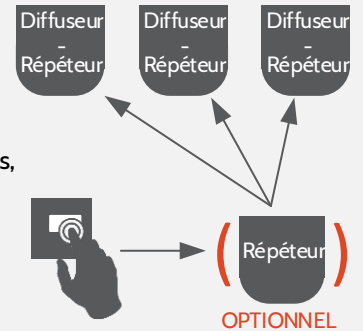

DIFFUSEURS SONORES ET LUMINEUX

 Existe en 220V - [Nous consulter](#)

TT4DS-RF2
A487111

TT4DL-RF2
A487113

TT4DSL-RF2
A487112

ALTO-E-RF2
A487117

TRANSPONDEURS RÉPÉTEURS

TT4TRANSP-E-RF2
A487107

TT4TRANSP-RF2
A487106

 Existe en 220V - [Nous consulter](#)

RÉPÉTITION DU SIGNAL RADIO

- Le signal radio de l'équipement déclencheur est reçu par le répéteur et renvoyé vers tous les équipements diffuseurs sonores, visuels ou de commandes relais.
- Jusqu'à 7 répéteurs à piles et radio peuvent être chaînés, cascades, permettant ainsi d'obtenir une très grande couverture radio.
- Les répéteurs étanches facilitent les connexions radio inter-bâtiments, 2 répéteurs positionnés en champs libres permettent une portée de 400 mètres.

OPTIONNEL

DÉCLENCHEURS MANUELS

4713RIC-RF2
A487119

4710RI-RF2
A487118

+

4700
A485100

CONCEPT DE COMMUNICATION RADIO

- Tous les équipements diffusion sonores, visuels et de commande relais sont à l'écoute des équipements déclencheurs manuels
- Le déclenchement de l'un d'entre eux diffuse le signal radio de commande vers tous les dispositifs à l'écoute
- Sans répéteur l'équipement de diffusion le plus éloigné doit être à moins de 400 m en champ libre et 100 m en champ obstrué.

DIFFUSION SONORE ET DÉCLENCHEMENT

TT4P-RF2
A487109

TT4PL-RF2
A487110

 Existe en 220V - [Nous consulter](#)

DÉTECTEURS

OX1-RF2
A487115

OX2-RF2
A487116

- Le détecteur automatique de fumée radio est un équipement complémentaire permettant d'assurer la protection de locaux isolés contre les risques d'incendie.
- Le réarmement est effectué en appuyant sur le bouton « TEST » du détecteur.