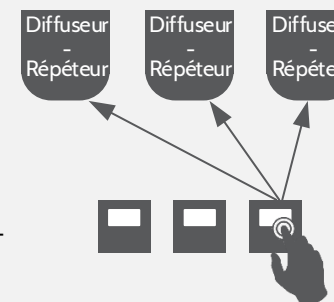

TT4TRANSP-RF2
A487106

 Existe en 220V - [Nous consulter](#)

RÉPÉTITION DU SIGNAL RADIO

- Le signal radio de l'équipement déclencheur est reçu par le répéteur et renvoyé vers tous les équipements diffuseurs sonores, visuels ou de commandes relais.
- Jusqu'à 7 répéteurs à piles et radio peuvent être chaînés, cascades, permettant ainsi d'obtenir une très grande couverture radio.
- Les répéteurs étanches facilitent les connexions radio inter-bâtiments, 2 répéteurs positionnés en champs libres permettent une portée de 400 mètres.

OPTIONNEL

DÉCLENCHEURS MANUELS

4713RIC-RF2
A487119

4710RI-RF2
A487118

+

4700
A485100

CONCEPT DE COMMUNICATION RADIO

- Tous les équipements diffusion sonores, visuels et de commande relais sont à l'écoute des équipements déclencheurs manuels
- Le déclenchement de l'un d'entre eux diffuse le signal radio de commande vers tous les dispositifs à l'écoute
- Sans répéteur l'équipement de diffusion le plus éloigné doit être à moins de 400 m en champ libre et 100 m en champ obstrué.

DIFFUSION SONORE ET DÉCLENCHEMENT

TT4P-RF2
A487109

TT4PL-RF2
A487110

 Existe en 220V - [Nous consulter](#)

DÉTECTEURS

OX1-RF2
A487115

OX2-RF2
A487116

- Le détecteur automatique de fumée radio est un équipement complémentaire permettant d'assurer la protection de locaux isolés contre les risques d'incendie.
- Le réarmement est effectué en appuyant sur le bouton « TEST » du détecteur.