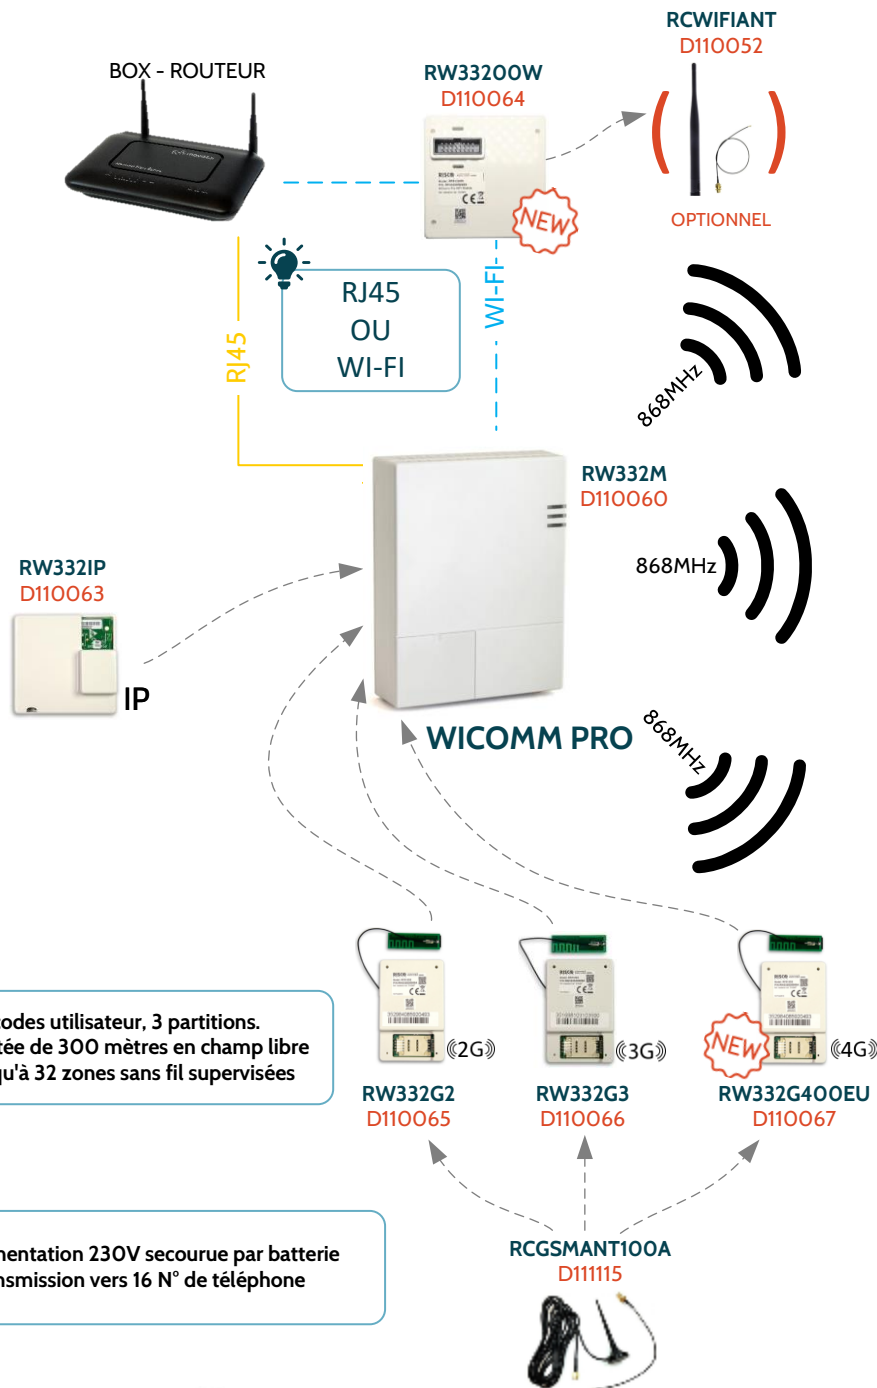

VOIR TOUS LES ÉQUIPEMENTS ET SERVICES RISCO CLOUD

Modes de programmations :

- Manuel : avec le clavier sans-fil ou directement sur la centrale
- A distance par internet : avec les modules IP et/ou 3G et l'application Windows « Configuration Software »

- 32 codes utilisateur, 3 partitions.
- Portée de 300 mètres en champ libre
- Jusqu'à 32 zones sans fil supervisées

- Alimentation 230V secourue par batterie
- Transmission vers 16 N° de téléphone

DÉTECTEURS