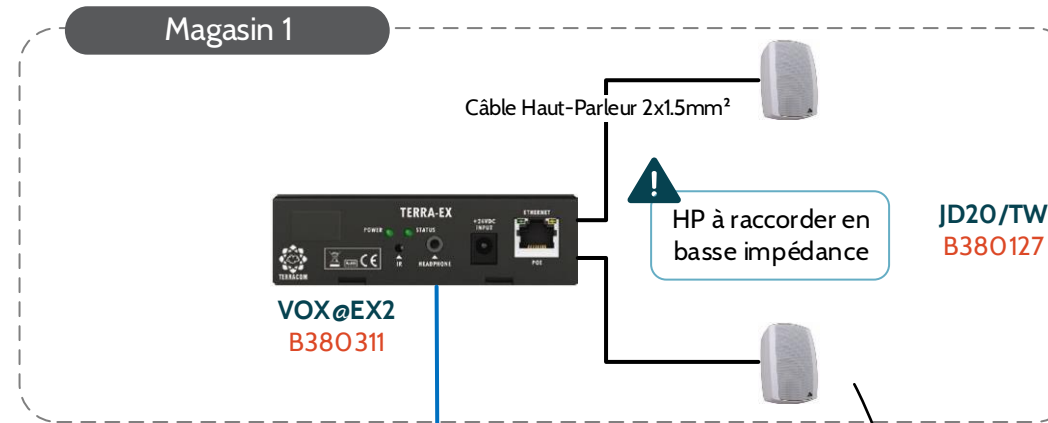

Web Radios

Câble Ethernet CAT6

WAN

Siège

Player dédié ou  
Navigateur Internet

LAN

Magasin 1

Câble Haut-Parleur 2x1.5mm<sup>2</sup>

HP à raccorder en  
basse impédance

JD20/TW  
B380127

VOX@EX2  
B380311

Câble Ethernet CAT6

Magasin n

Câble Haut-Parleur 2x1.5mm<sup>2</sup>

HP à raccorder en  
basse impédance

JD20/TW  
B380127