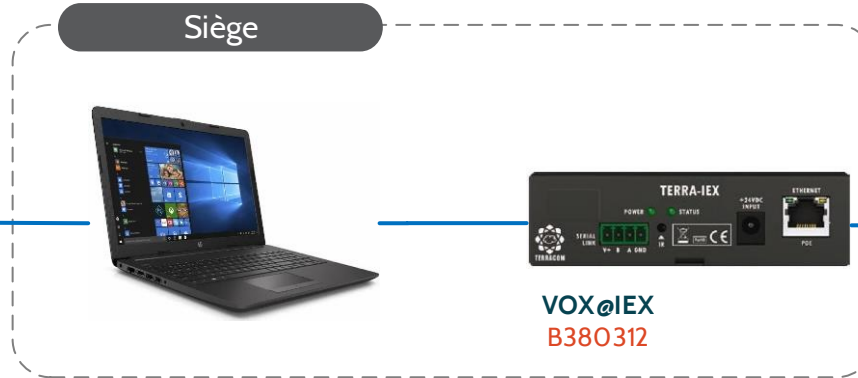

Web Radios

Câble Ethernet CAT6

WAN

Siège

Player dédié ou  
Navigateur Internet

LAN

Magasin 1

Câble Haut-Parleur 2x1.5mm<sup>2</sup>

HP à raccorder en  
basse impédance

JD20/TW  
B380127

VOX@EX2  
B380311

Câble Ethernet CAT6

Magasin n

Câble Haut-Parleur 2x1.5mm<sup>2</sup>

HP à raccorder en  
basse impédance

JD20/TW  
B380127

VOX@EX2  
B380311

Câble Ethernet CAT6

Version NOIRE

JD20/TB  
B380123