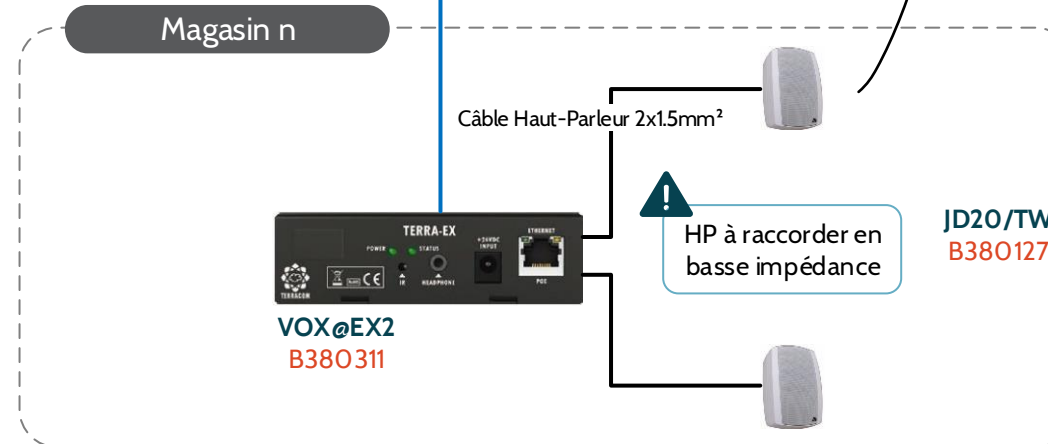

Web Radios

Câble Ethernet CAT6

WAN

Siège

Player dédié ou  
Navigateur Internet

LAN

Magasin 1

Câble Haut-Parleur 2x1.5mm<sup>2</sup>

HP à raccorder en  
basse impédance

JD20/TW  
B380127

VOX@EX2  
B380311

Câble Ethernet CAT6

Magasin n

Câble Haut-Parleur 2x1.5mm<sup>2</sup>

HP à raccorder en  
basse impédance

JD20/TW  
B380127

VOX@EX2  
B380311

Câble Ethernet CAT6

Version NOIRE

JD20/TB  
B380123