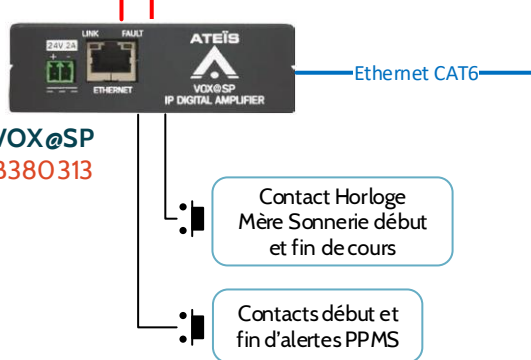

APPLICATION
PPMS
CERTIFIÉ

Entrées et Sorties Disponibles

Câble Haut-Parleur Noir 2x2.5mm²
840225-840225-W2 R840606

Câble Haut-Parleur Noir 2x1.5mm²
840215-840215-R2 R840603

Câble Ethernet CAT6
250535-250535-R3 R841021

CHARGE HAUT-PARLEUR 100V (W) PLACÉE EN BOUT DE LIGNE

mm ²	100	125	150	175	200	220
1,5	490m	392m	327m	280m	245m	218m
2,5	817m	654m	545m	467m	408m	363m
4	1307m	1046m	871m	747m	654m	581m