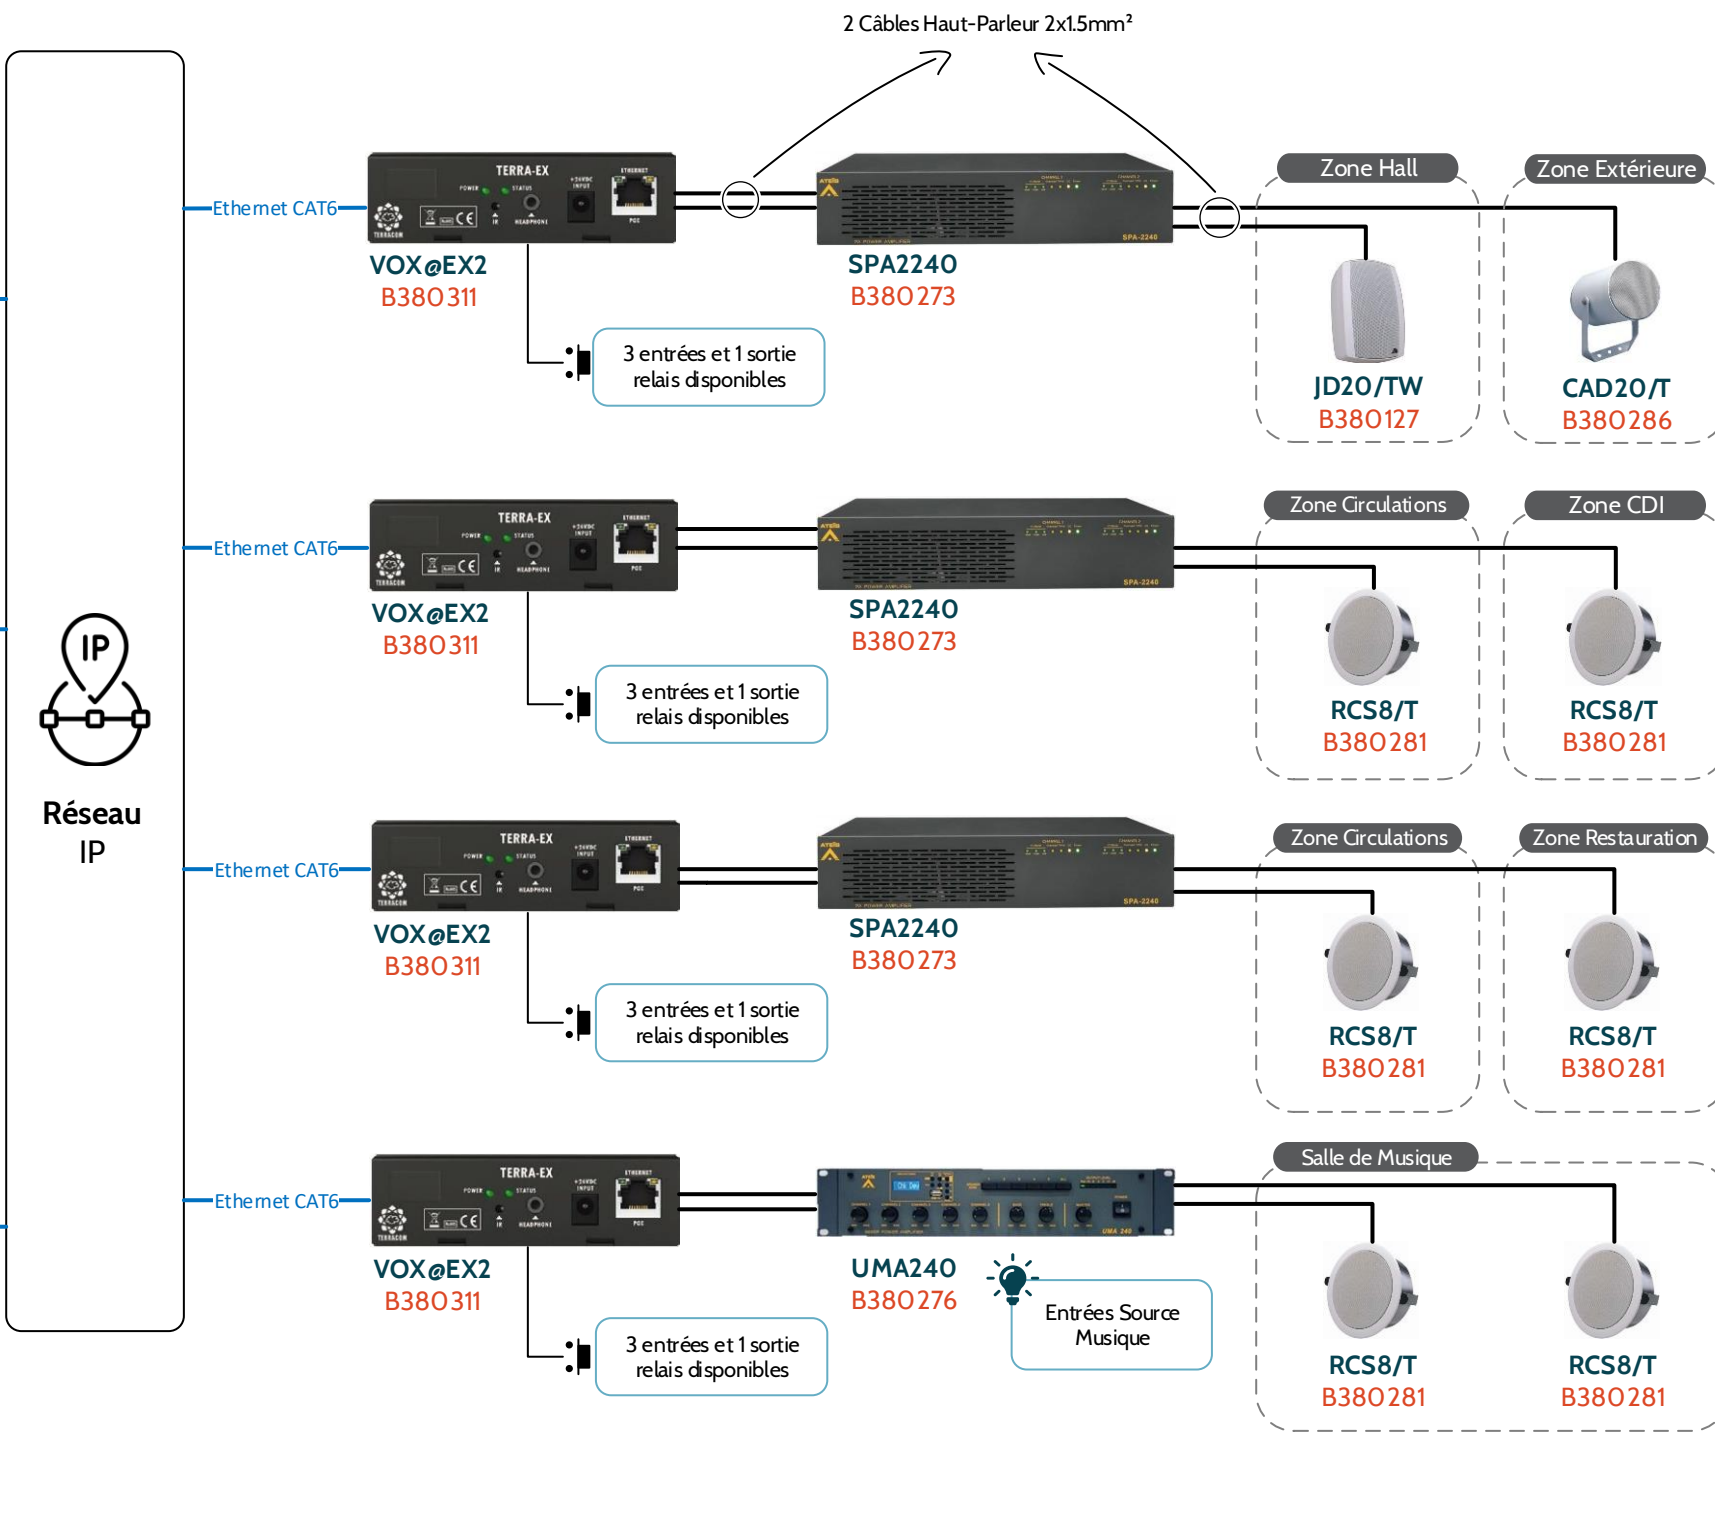

APPLICATION
PPMS
CERTIFIÉ

Entrées et Sorties Disponibles

Câble Haut-Parleur Noir 2x2.5mm²
840225-840225-W2 R840606

Câble Haut-Parleur Noir 2x1.5mm²
840215-840215-R2 R840603

Câble Ethernet CAT6
250535-250535-R3 R841021

CHARGE HAUT-PARLEUR 100V (W) PLACÉE EN BOUT DE LIGNE

mm ²	100	125	150	175	200	220
1,5	490m	392m	327m	280m	245m	218m
2,5	817m	654m	545m	467m	408m	363m
4	1307m	1046m	871m	747m	654m	581m