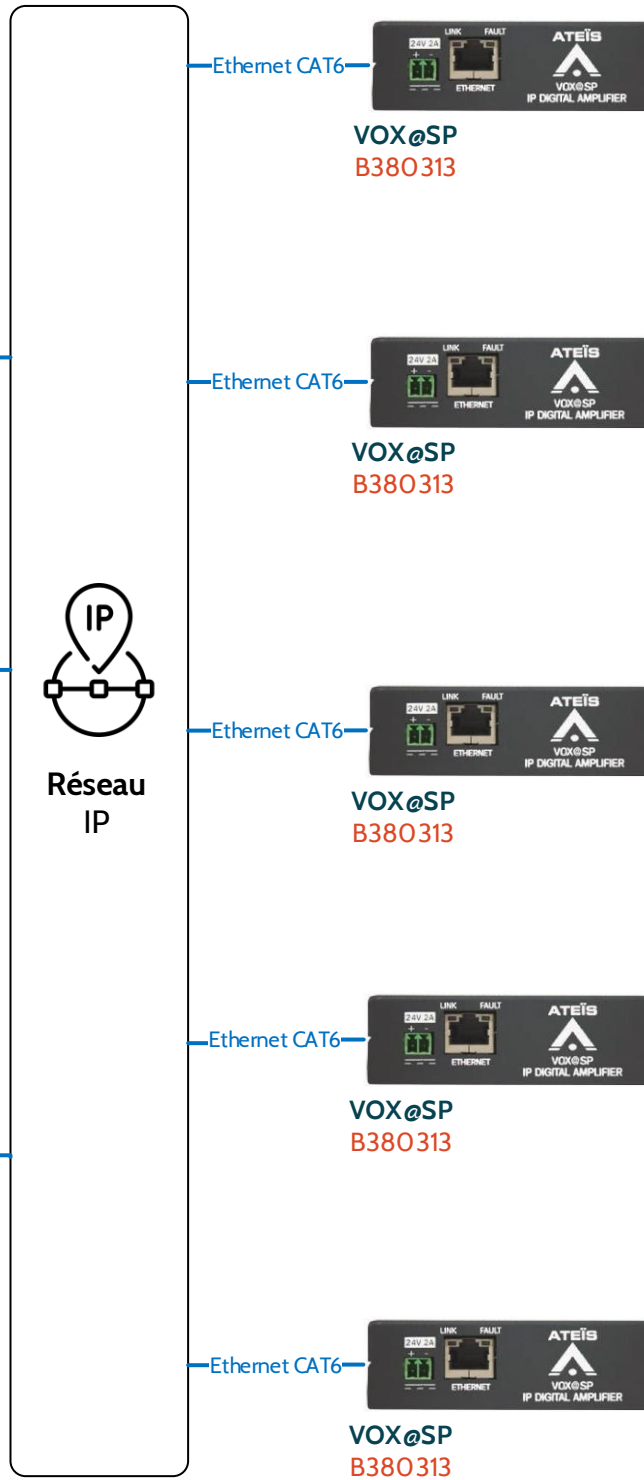

APPLICATION
PPMS
CERTIFIÉ

Point de contrôle n°1

Stockage de messages

Écran tactile

VOX@D
B380132

Source Audio

PLE-SDT
B251149

Câble RCA

VOX@IEX
B380312

Contact Horloge Mère

Contact message de sûreté

Encastrables

Suspendus

Projecteurs de son

Enceintes murales

Chambres de compression