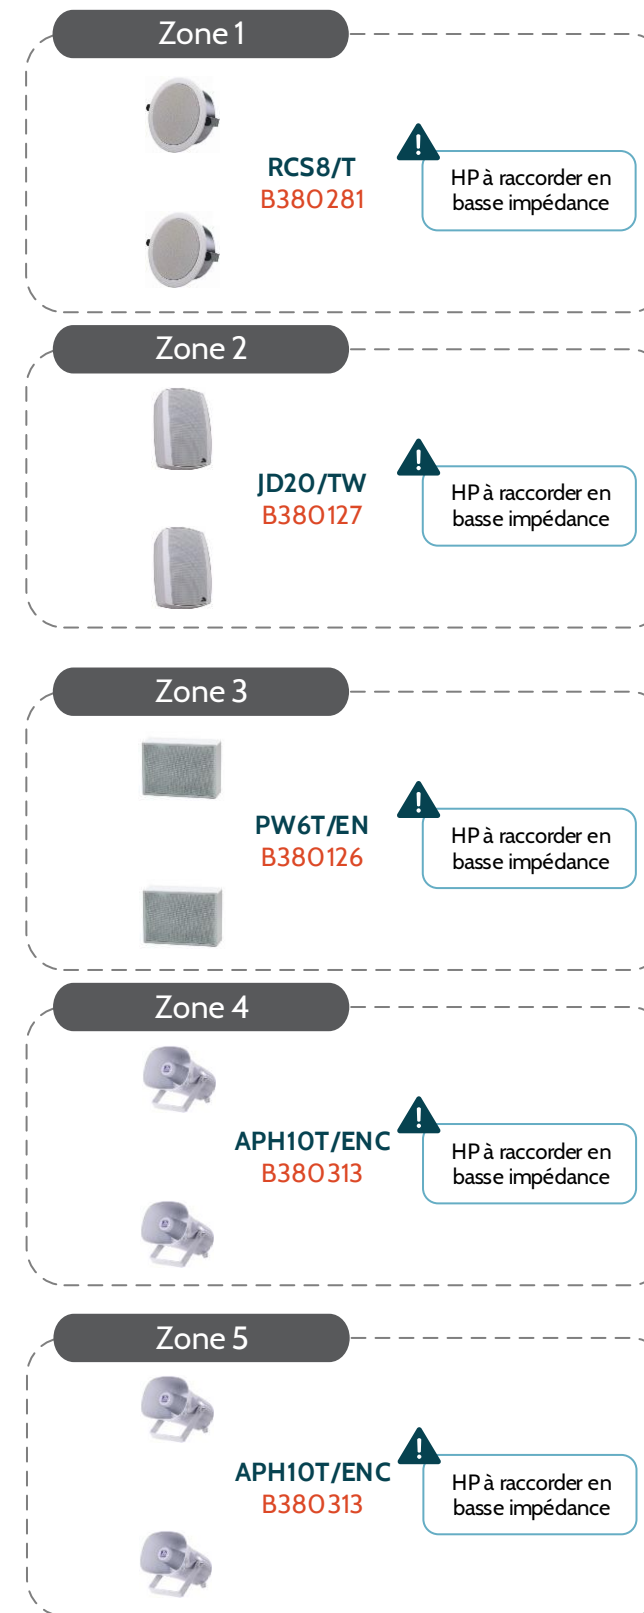

APPLICATION
PPMS
CERTIFIÉ

Point de contrôle n°1

Stockage de messages

Écran tactile

VOX@D
B380132

Source Audio

PLE-SDT
B251149

Câble RCA

VOX@IEX
B380312

Contact Horloge Mère

Contact message de sûreté

Encastrables

Suspendus

Projecteurs de son

Enceintes murales

Chambres de compression