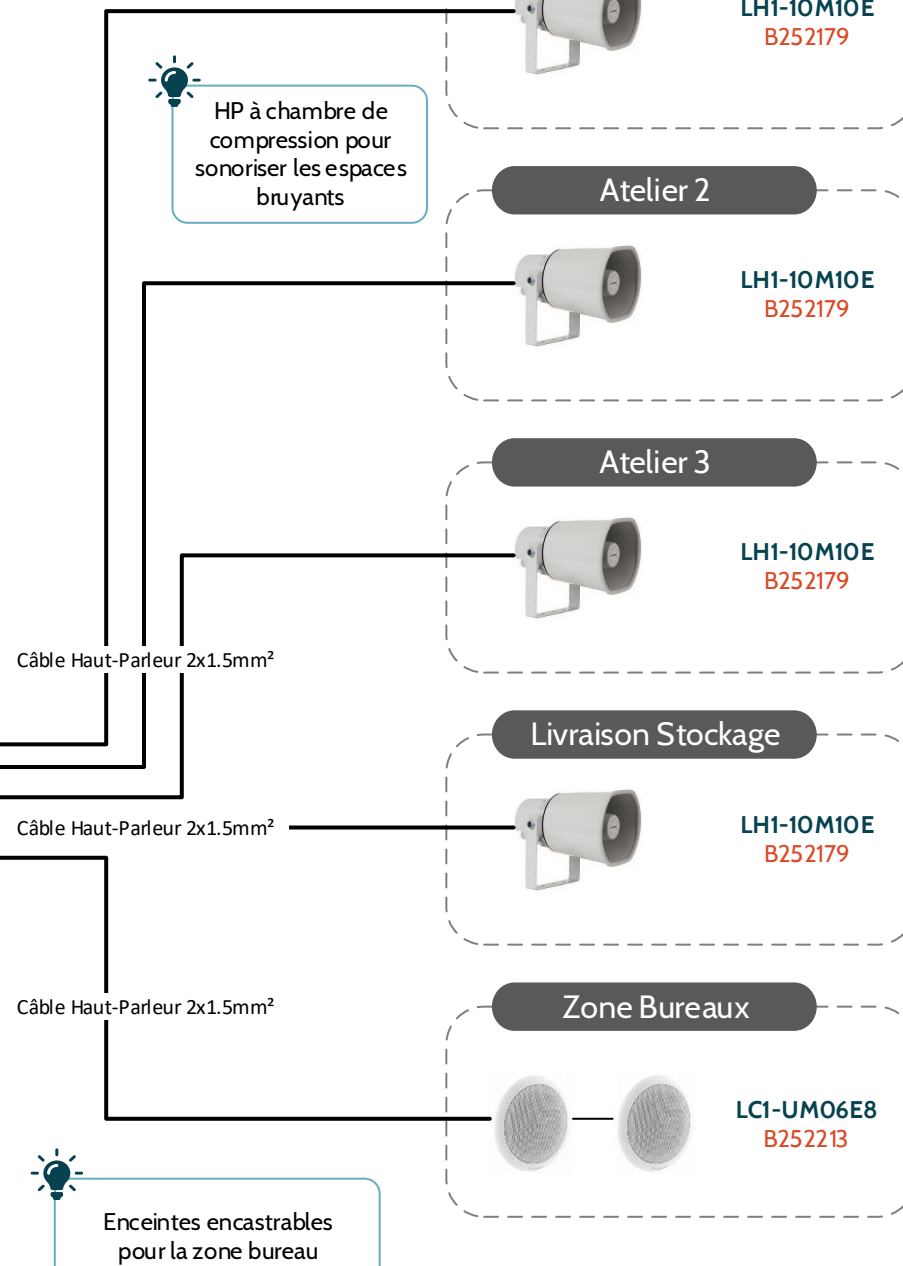

APPLICATION
PPMS
CERTIFIÉ

Lecteur de message
LBB1965/00 pour fonction
de confinement PPMS

LBB1965/00
B254145

Câble Microphone 2x0.22mm²

⚠ Puissance de 240W
Max

PLN-6CS
B254505

Câble CAT6 Ethernet

PLN-6AI0240
B251146

Câble Haut-Parleur
Noir 2x2.5mm²

840225-W2
R840606

Câble Haut-Parleur
Noir 2x1.5mm²

840215-R2
R840603

Câble Ethernet
CAT6

250535-R3
R841021

Câble Microphone
Noir 2x0.22mm²

810120-C1
R840600

CHARGE HAUT-PARLEUR 100V (W) PLACÉE EN BOUT DE LIGNE

mm ²	100	125	150	175	200	220
1,5	490m	392m	327m	280m	245m	218m
2,5	817m	654m	545m	467m	408m	363m
4	1307m	1046m	871m	747m	654m	581m