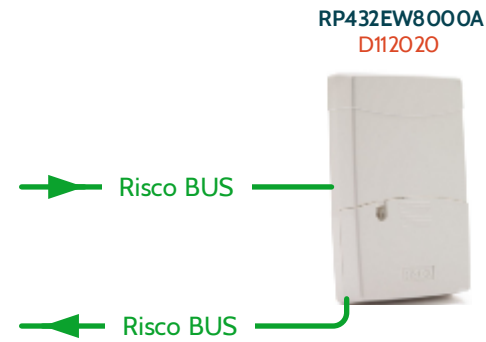

REVENIR SUR LA  
CENTRALE PROSYS PLUS

Module d'extension BUS sans fil  
• 2 Relais contact sec 12V DC 1A  
• Peut être monté comme une unité séparée possédant son propre boîtier ou à l'intérieur du boîtier principal de la centrale Prosys Plus

DÉTECTEURS

INTÉRIEURS

RWX515DT  
D111048

RWX515DTP  
D114278

RWX1068  
D114262

RWX95P  
D111040

RWT6G  
D113004

RWX96P  
D114258