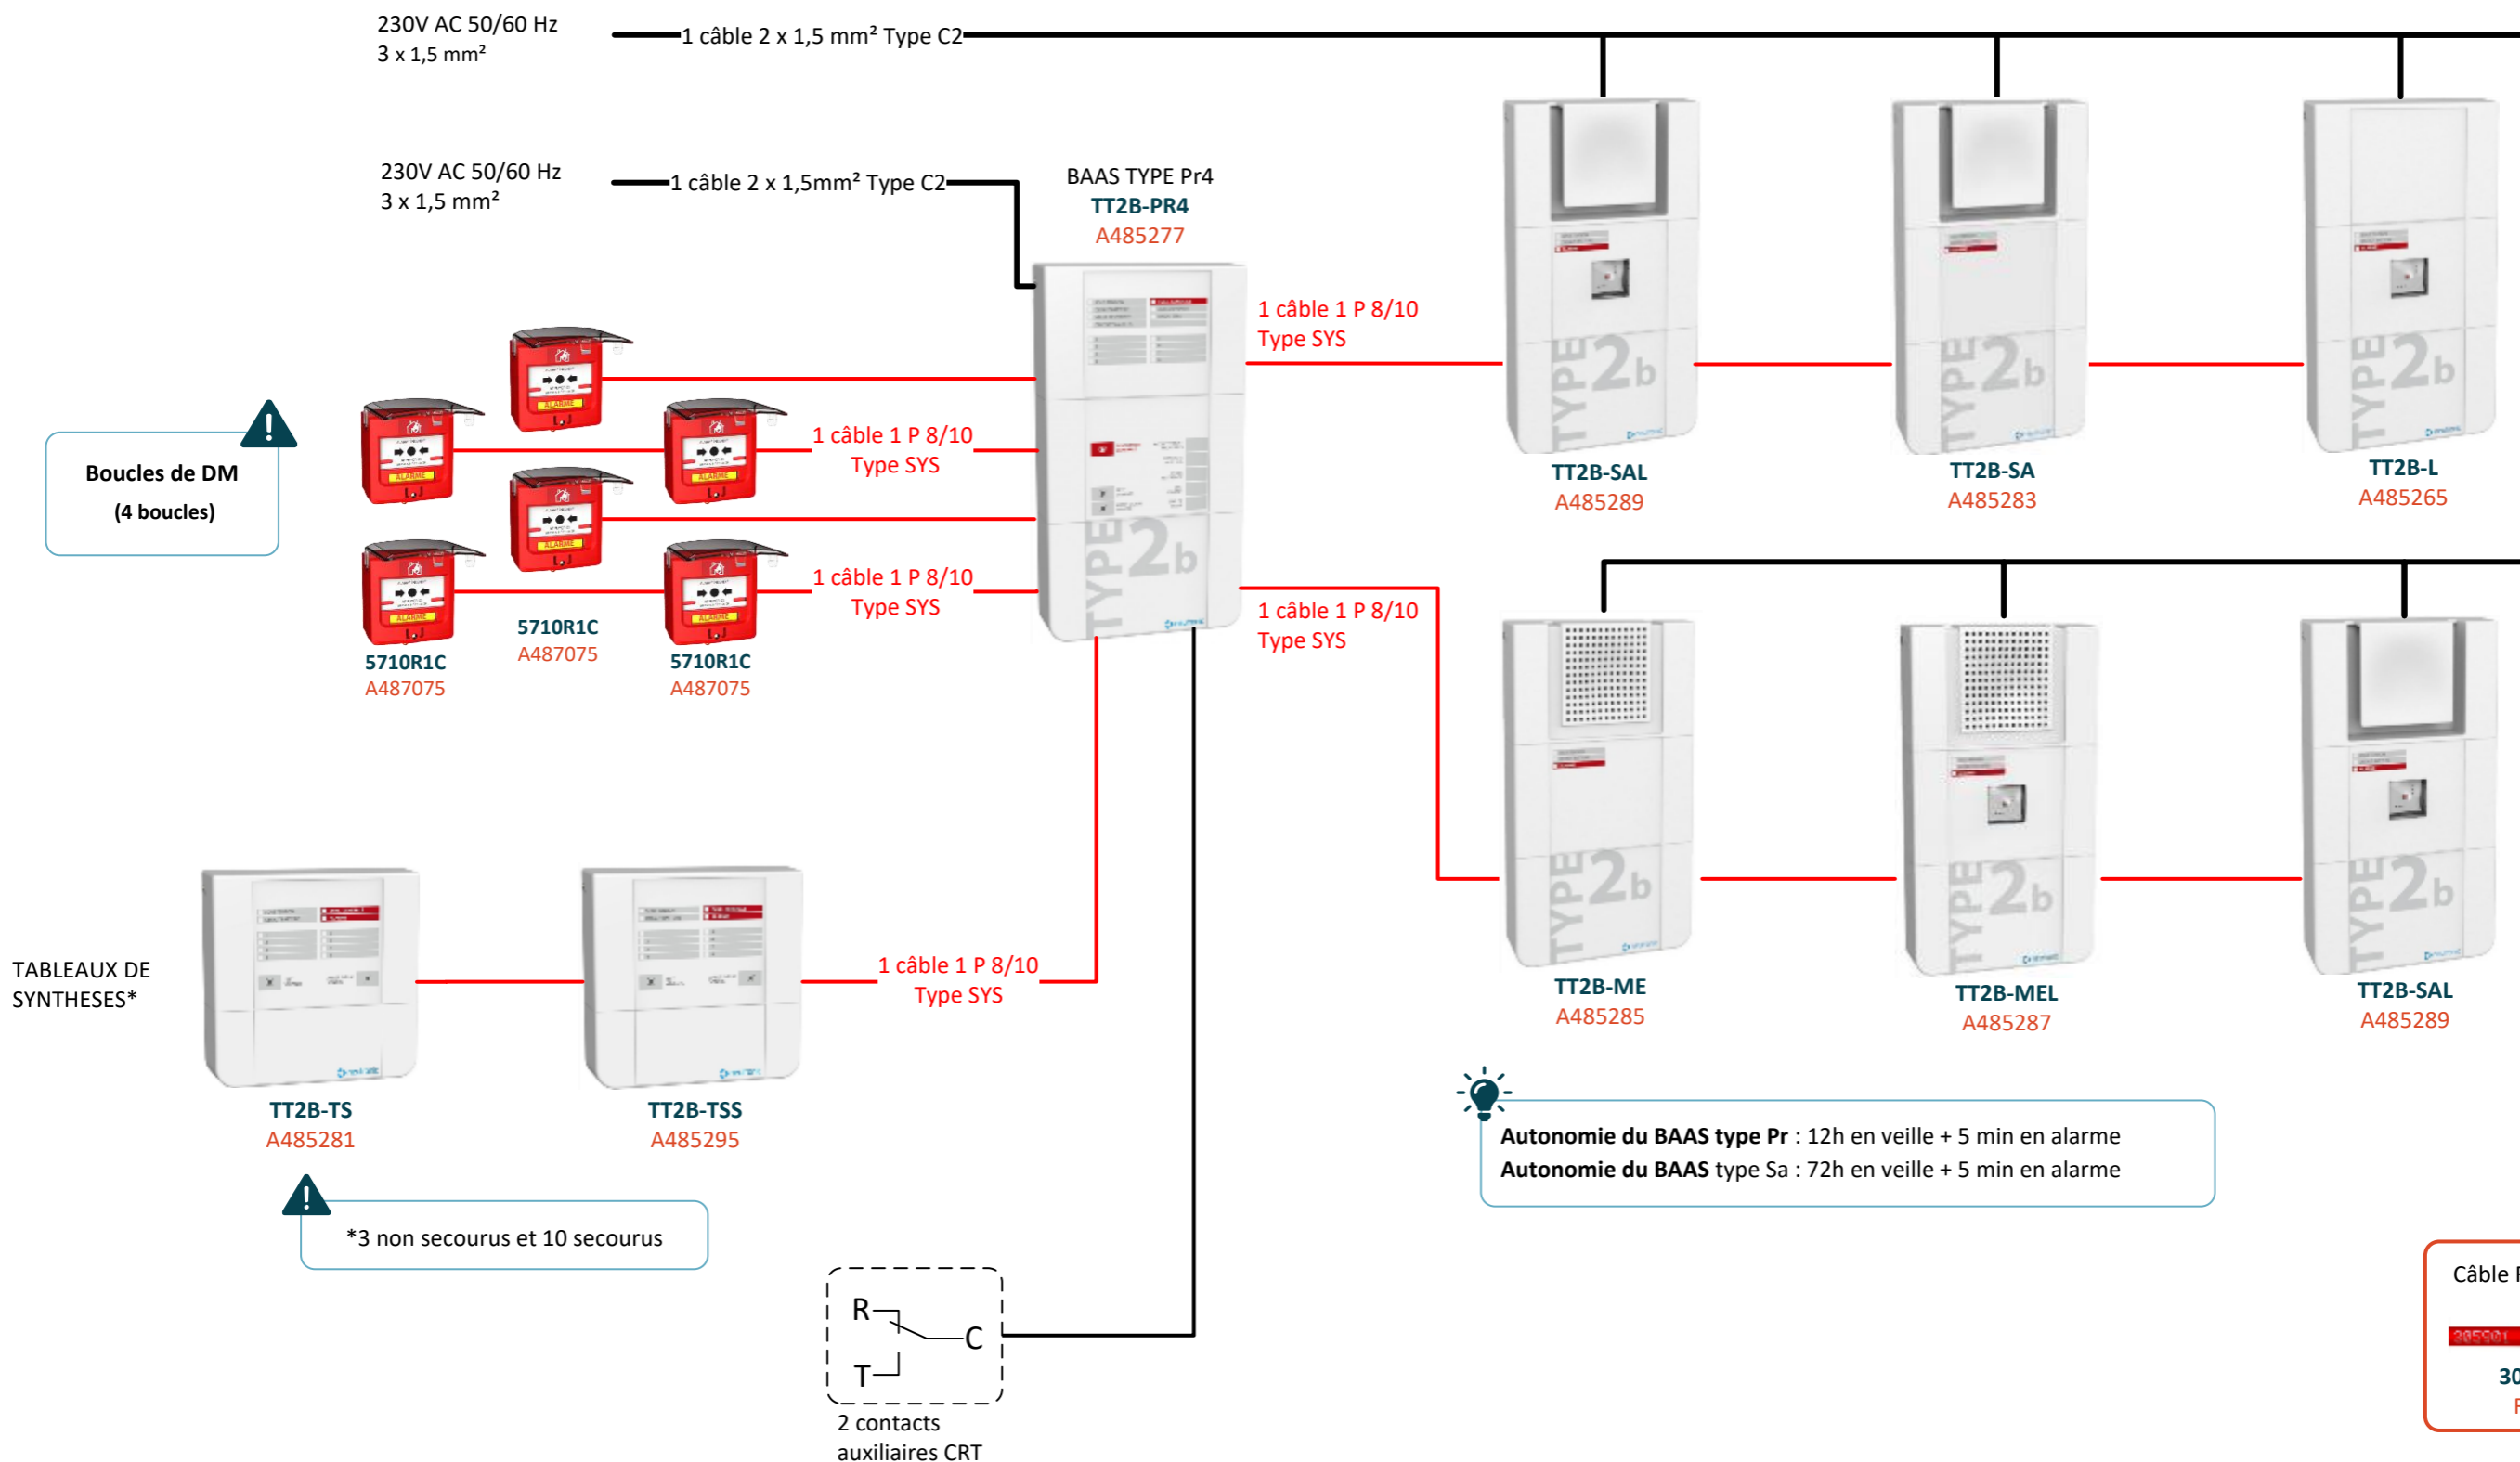

Fiches Produits, Caractéristiques Techniques Détaillées, Documentations Techniques, Manuels D'installation...

CLIQUEZ SUR LES IMAGES POUR EN SAVOIR +

**SYNOPTIQUE DYNAMIQUE**

**TYPE 2B - 4 BOUCLES**

**Option IP42**

Disponible sur demande

Longueur max de la ligne de BAAS : 1000 m - câble 1 paire 8/10e 2000 m - câble 1 paire 1,5mm<sup>2</sup>

Quantité : 200 BAAS/L par boucle (2 boucles maximum)

Autonomie du BAAS type Pr : 12h en veille + 5 min en alarme  
Autonomie du BAAS type Sa : 72h en veille + 5 min en alarme

Câble Rouge type SYT  
1 paire

305901-W5  
R841036