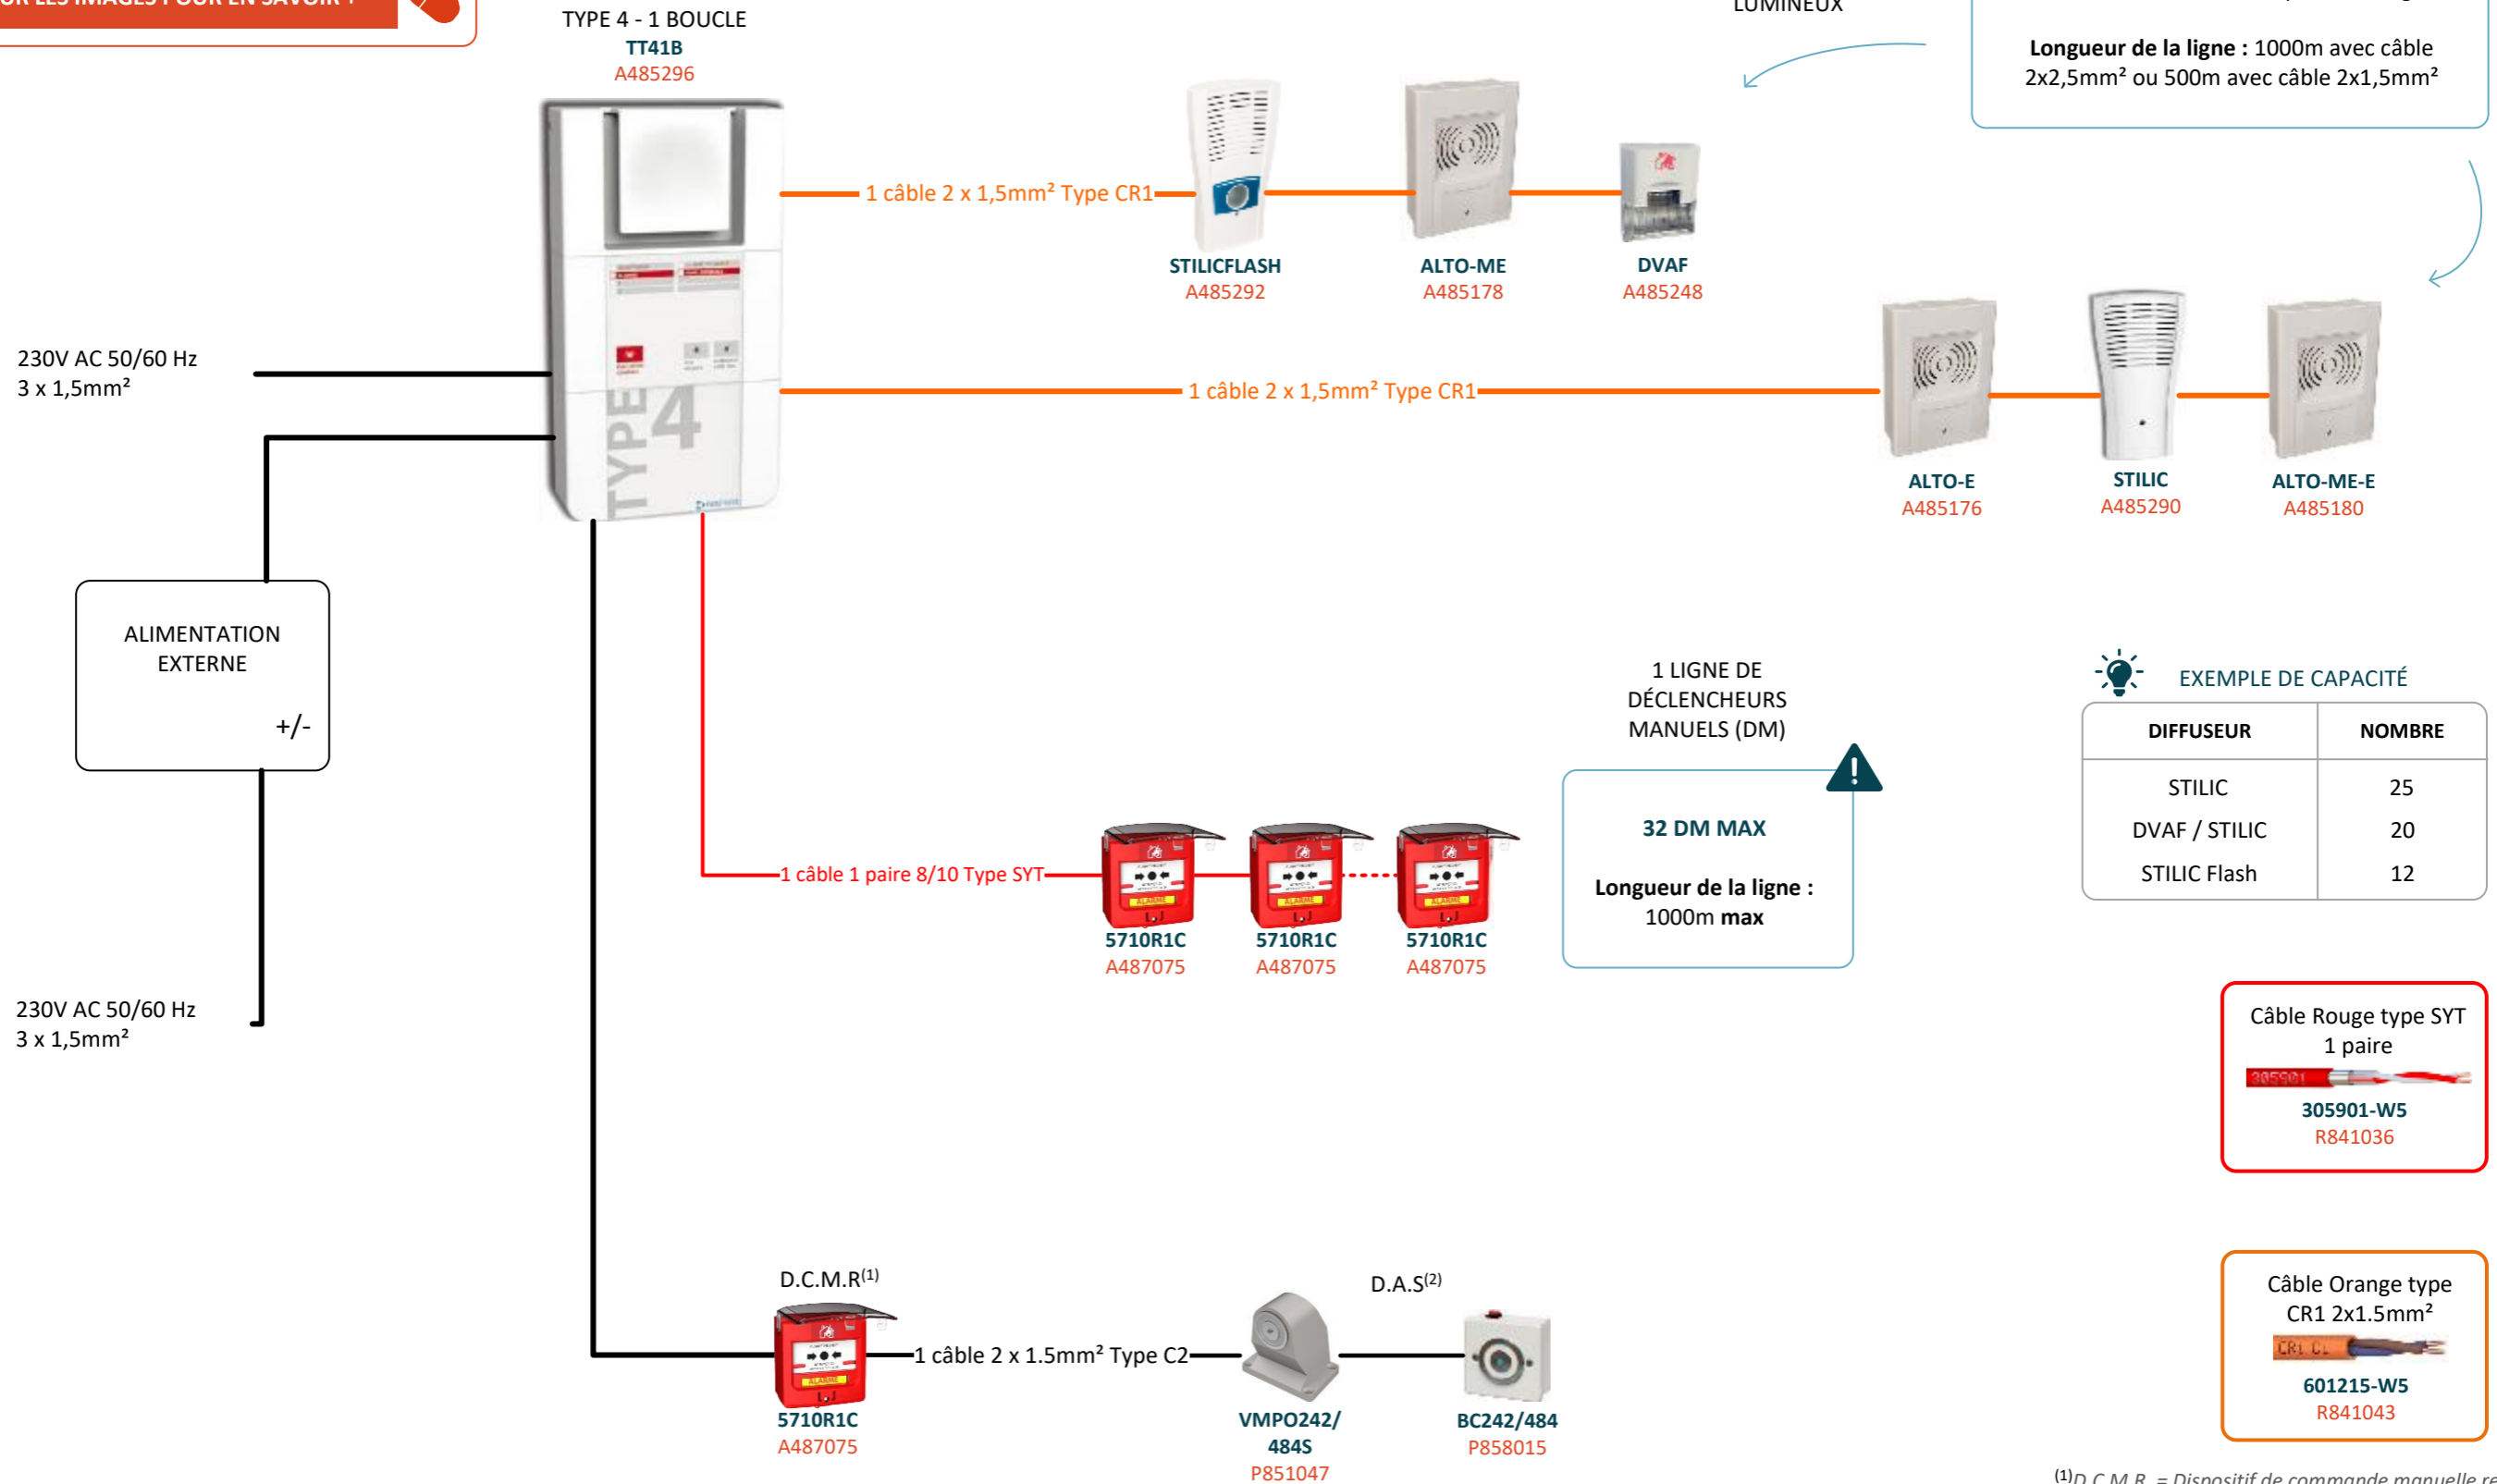

Fiches Produits, Caractéristiques Techniques Détaillées,  
Documentations Techniques, Manuels D'installation...

CLIQUEZ SUR LES IMAGES POUR EN SAVOIR +

SYNOPTIQUE DYNAMIQUE

TYPE 4 - 1 BOUCLE

<sup>(1)</sup>D.C.M.R. = Dispositif de commande manuelle regroupée  
<sup>(2)</sup>D.A.S. = Dispositif actionné de sécurité