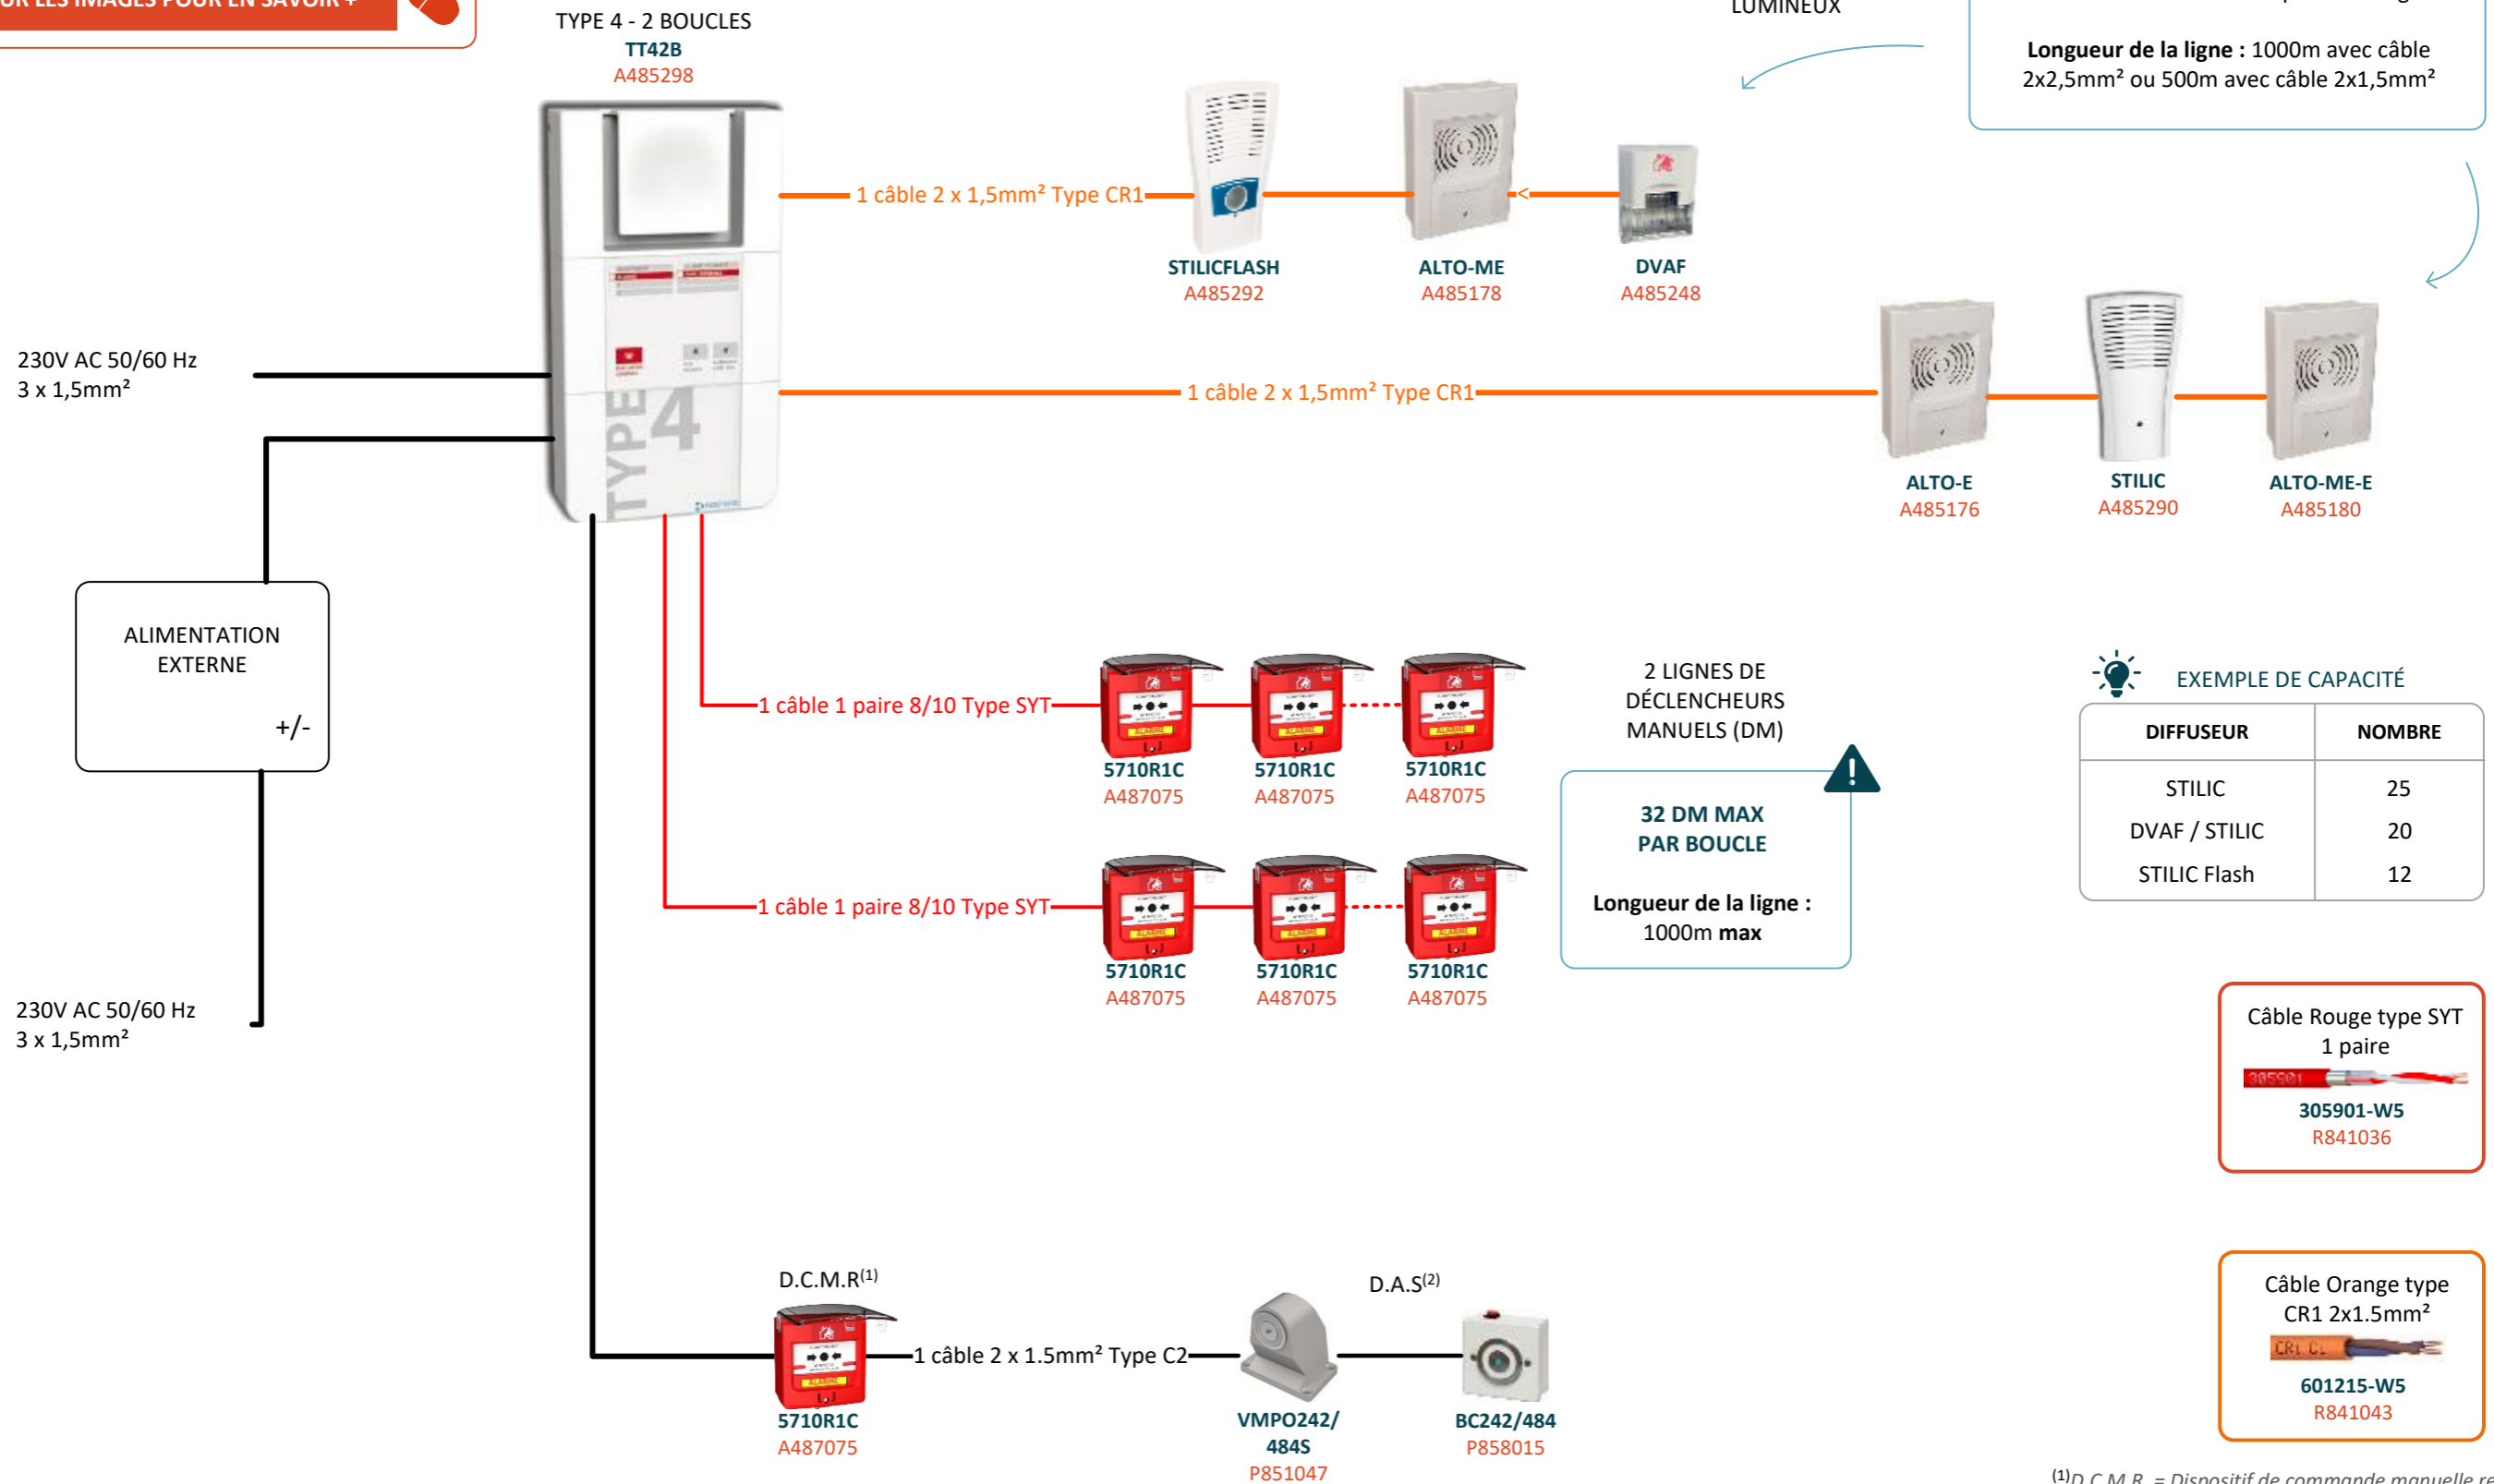

Fiches Produits, Caractéristiques Techniques Détaillées, Documentations Techniques, Manuels D'installation...

CLIQUEZ SUR LES IMAGES POUR EN SAVOIR +

SYNOPTIQUE DYNAMIQUE

TYPE 4 - 2 BOUCLES

EXEMPLE DE CAPACITÉ

DIFFUSEUR	NOMBRE
STILIC	25
DVAF / STILIC	20
STILIC Flash	12

Câble Rouge type SYT
1 paire
305901-W5
R841036

Câble Orange type
CR1 2x1.5mm²
601215-W5
R841043

⁽¹⁾D.C.M.R. = Dispositif de commande manuelle regroupée
⁽²⁾D.A.S. = Dispositif actionné de sécurité