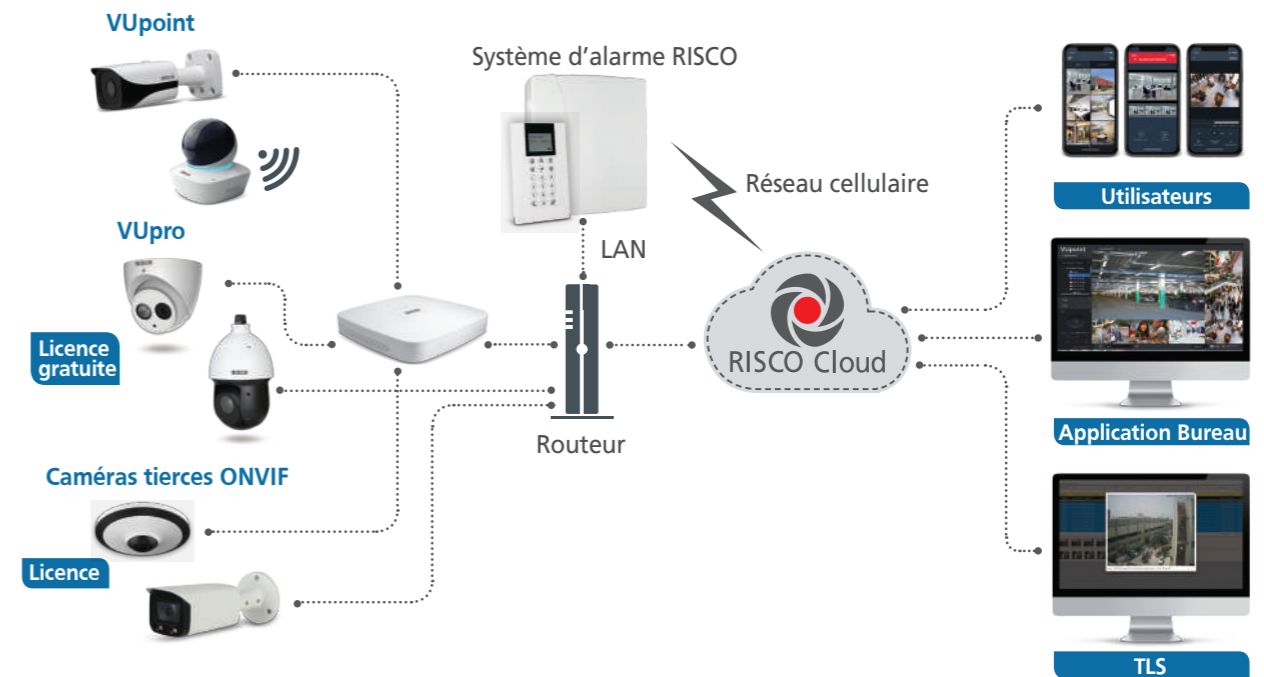

VUpoint Solution Vidéo Intégrée

Adaptez une solution pour n'importe quelle installation

La solution intégrée de RISCO offre une variété complète de matériels de vidéo et d'alarme, vous permettant de réaliser la solution de sécurité adaptée pour suivre les besoins des installations résidentielles ou de PME.

Modèles variés de NVR

La solution vidéo VUpoint propose 4 modèles de NVR qui supportent jusqu'à 16 canaux, avec une installation plug & play et la reconnaissance automatique des caméras pour une connexion au Cloud facile.

Caméras IP Wifi VUpoint

Un choix de caméras Wifi intérieures pour des installations rapides, intuitives et très flexibles, qui fournit la solution idéale pour les applications résidentielles.

Caméras IP PoE VUpoint

La gamme VUpoint des caméras PoE offre la solution professionnelle idéale pour toutes les applications commerciales.

Intégration des Caméras VUpro & ONVIF de sociétés tierces

Avec le NVR VUpoint, vous pouvez facilement intégrer des caméras tierces ONVIF, en utilisant le mécanisme de licence du RISCO Cloud, ou la gamme de caméras IP professionnelles Vupro dont les licences sont gratuites. La connexion de ces caméras au NVR VUpoint est plug & play sans configuration de routeur ou IP.