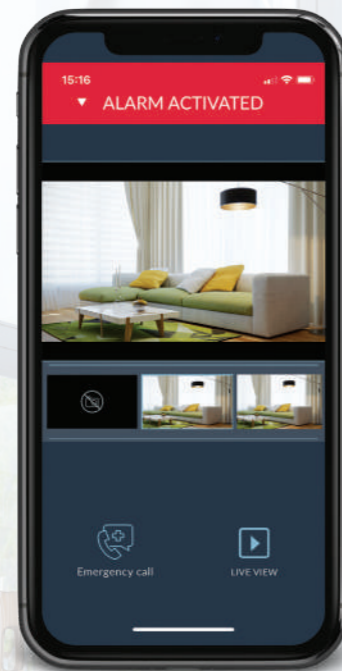

Vérification d'alarme