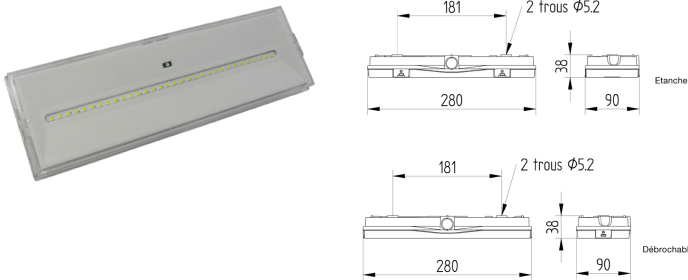

LUM16043 ULTRALED 400

Bloc d'ambiance Débrochable SATI 100% Leds, pour usages courants.

Aucun relampage.

Certifié NF Environnement.

Basse consommation.

Boîtier compact et ultra plat.

Installation Express.

Certification : NF Electricité NFC 71 801 NFC 71 820 NF EN 60 598.2.22
NF Environnement

Descriptif Technique :

- Plus de relampage : Bloc 100% Leds
- Basse consommation.
- Tests automatiques (SATI).
- Autonomie : 1 heure
- Patère translucide pour reprise instinctive des perçages existants.
- Patère en nid d'abeille pour une vraie fixation universelle.
- Bornes de raccordement sans vis.
- Entrées de télécommande non polarisées et protégées contre l'application accidentelle du secteur.
- Multiples entrées de câbles (5).
- Possibilité de câblage traversant.
- Boîtier compact de faible épaisseur.
- Option cadre d'encastrement total (montage rasant).
- Option : grille de protection IK10.