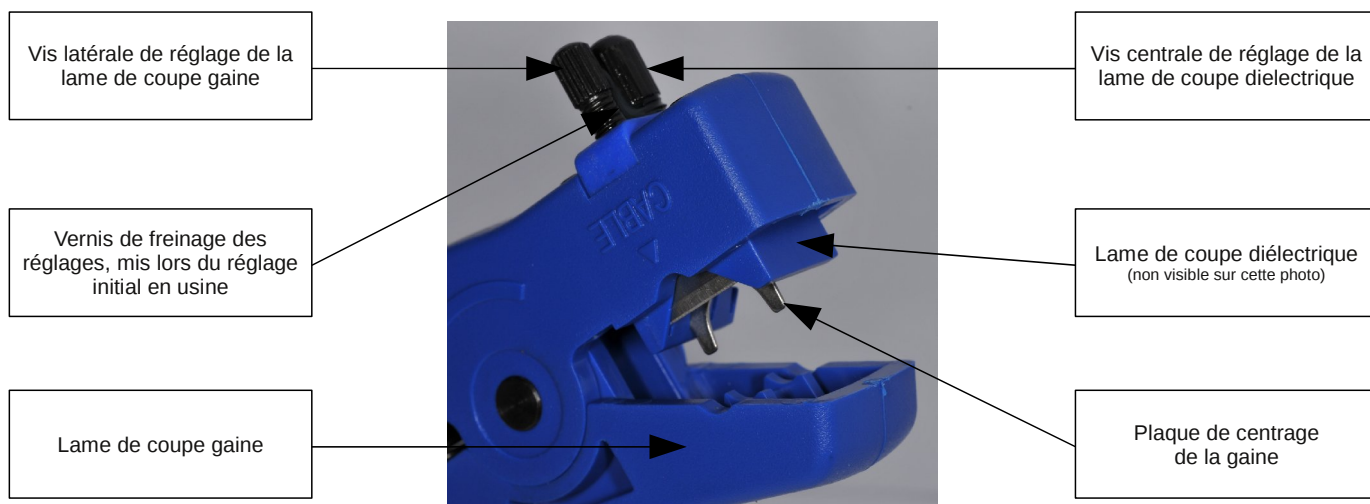

**elbaC Cable**

ZAC sous le Beer – RD836  
F-27730 BUEIL  
Tel : +33 (0)2 32 62 00 92  
Fax : +33 (0)2 76 01 31 80  
www.elbac.fr / info@elbac.fr

# NOTICE DE REGLAGE

\* le vissage et dévissage lors d'opérations de re-réglage sur un même type de câble pour être précis s'opère par 1/4 de tour