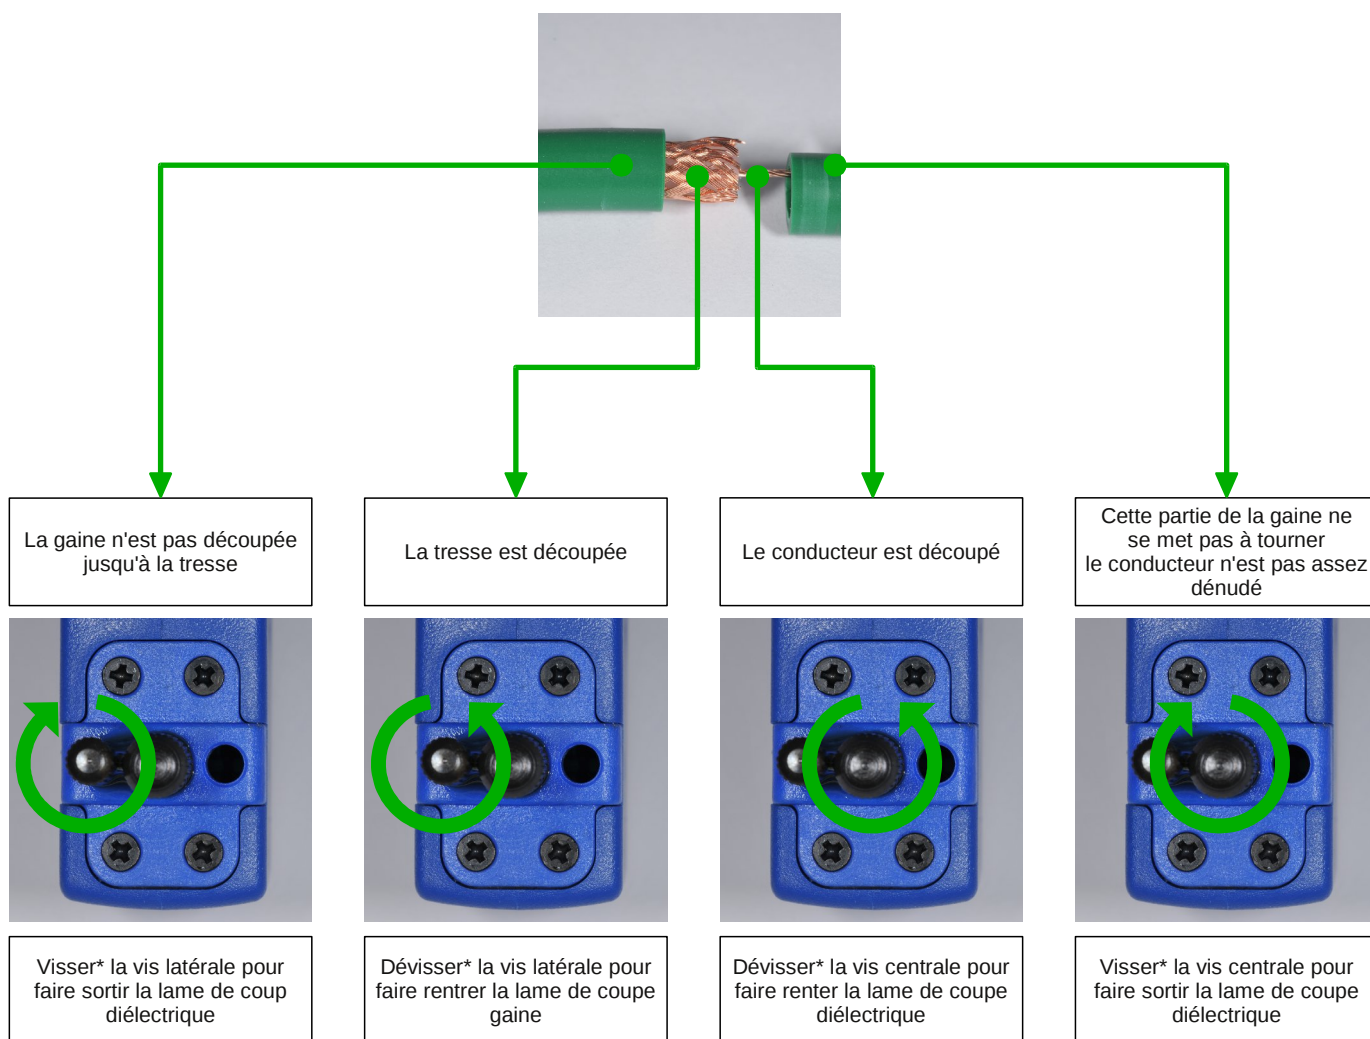

**elbaC Cable**

ZAC sous le Beer – RD836  
F-27730 BUEIL  
Tel : +33 (0)2 32 62 00 92  
Fax : +33 (0)2 76 01 31 80  
www.elbac.fr / info@elbac.fr

# NOTICE DE REGLAGE

\* le vissage et dévissage lors d'opérations de re-réglage sur un même type de câble pour être précis s'opère par 1/4 de tour