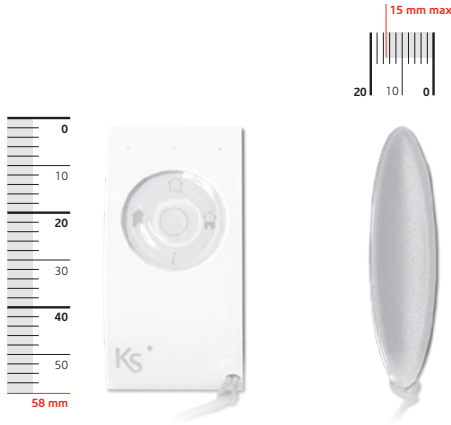

Commande à distance opera

code produit **KSI7700000.00X** - commande opera, plusieurs couleurs

60
LES INTERFACES UTILISATEUR/ opera

opera deriva dal latino e significa **lavoro, servizio, comodità**.
opera vient du latin et signifie **travail, service, avantage**.

opera est une commande à distance (télécommande) au design révolutionnaire, ergonomique et minimaliste. Grâce à une communication bidirectionnelle, **opera** ne se limite pas à la possibilité d'activer jusqu'à **7 scénarios différents**, mais donne à tout moment **l'état de l'installation** (armé total, désarmé total, armé partiel) affiché par 3 LEDs situées sur la partie supérieure. L'exécution du scénario est confirmée à la fois visuellement par l'allumage d'une des LED et par la vibration du dispositif.

opera est disponible en 4 couleurs institutionnelles Ksenia : blanc, rouge, gris et noir

CARACTÉRISTIQUES TECHNIQUES

- **Alimentation** : 1 pile au lithium CR2032 inclus pour une durée de vie maximale prévue de 6 ans
- **Fréquence de fonctionnement** : Bande 868MHz
- **Portée à l'air libre** : jusqu'à 400m
- **Température de fonctionnement** : de +5°C à +40°C
- **Dimensions** : 58x30x15 mm (hxlxp)

ACCESSOIRES

- **KSI7203002.000** - Pile bouton CR2032 (200 pièces par paquet)

CERTIFICATIONS

Europe - CE, RoHS

EAC

EN50131 Degré 2 - Classe II

T014A:2013

En plus des fonctionnalités bien connues de la télécommande opera, qui vous permet de connaître l'état du système à travers une indication visuelle et tactile (vibration) ainsi que d'activer/désactiver 7 scénarios fournis par la centrale lares 4.0, il y a la possibilité d'activer la fonction **PANIQUE / SOS**.