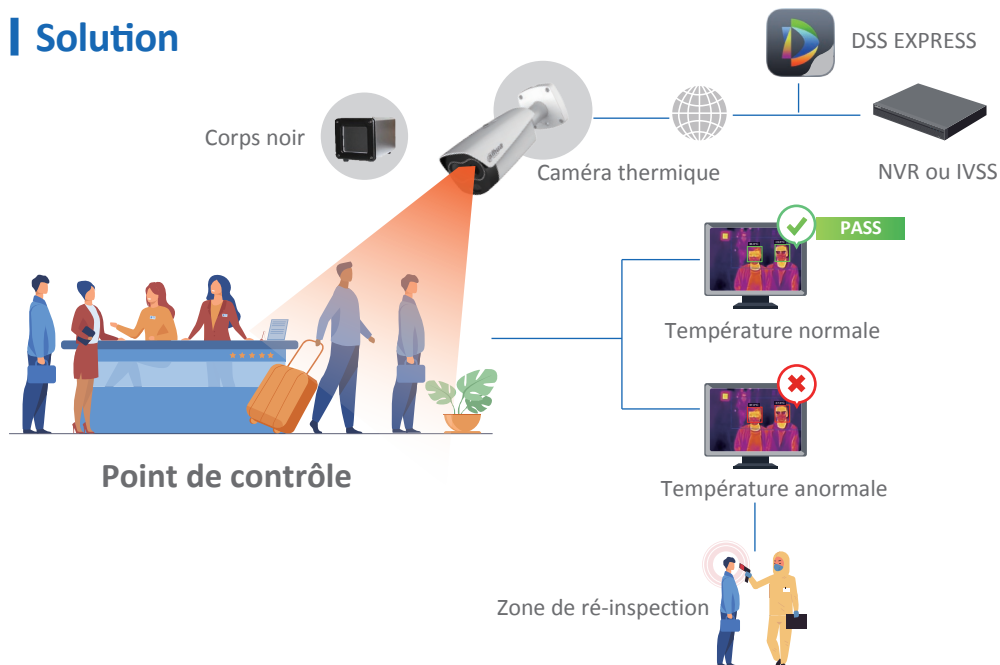

# Mesure de la température du corps thermique Dahua

Efficace, visible et en temps réel

Dahua lance la dernière caméra thermique, qui est capable de mesurer la température corporelle avec une grande précision  $\pm 0,3^{\circ}\text{C}$  (avec corps noir).  
Algorithme d'IA intégré pour une mesure multi-personne jusqu'à 3m de distance qui permet un accès rapide et sans contact.

## Solution

- Une mesure précise sûre et efficace
- Dépistage sans contact, passage rapide
- Mesure multi-personnes, accès efficace
- Alerte visuelle anormale pour faciliter le back-tracking
- Détection de non-masque pour le contrôle intelligent

### DSS Express/Pro

Gestion unifiée des appareils TPC  
Affichage de la température en temps réel  
Liaison d'alarme riche pour les événements TPC  
Connexion de plusieurs clients

\* La conception et les spécifications sont susceptibles d'être modifiées sans préavis.