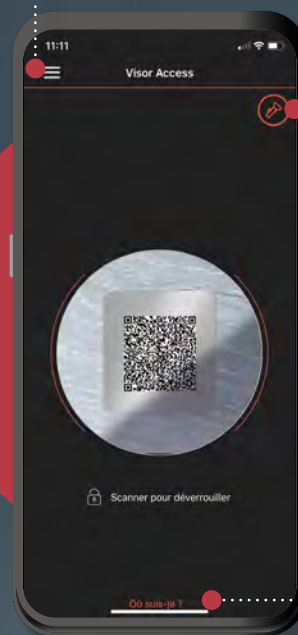

▶ MOD-VISOR ACCESS®

BY VAUBAN SYSTEMS

UNE SOLUTION 100% SANS FIL !

Le MOD-VISOR ACCESS® est un module complémentaire au logiciel de supervision VISOR®.

Une application mobile téléchargeable depuis son smartphone qui permet de lire un QR code installé sur une porte et d'en débloquer les accès si on y est autorisé.

FONCTIONNALITÉS

- **Fonction où suis-je ?** Permet à un utilisateur de se repérer sur un site via le synoptique sur VISOR® en scannant un QR code.

COMPATIBILITÉ

- **Compatible avec le MOD-VISITEURS :** Possibilité d'envoyer au préalable au visiteur une invitation à télécharger l'application avec information par email à son arrivée
- **Compatible avec le MOD-AFFICHAGE**
- **Solution 100% sans fils couplé** avec des béquilles et cylindres OFFLINE

APPLICATIONS

Espace de co-working, bureaux, chantiers...

PARAMÈTRES

FONCTION
ÉCLAIRAGE

FONCTION
OU-SUIS-JE ?

Compatible pour smartphones
ANDROID et IOS

POUR EN SAVOIR PLUS
SUR VISOR ACCESS®
SCANNEZ ICI !

SIÈGE SOCIAL