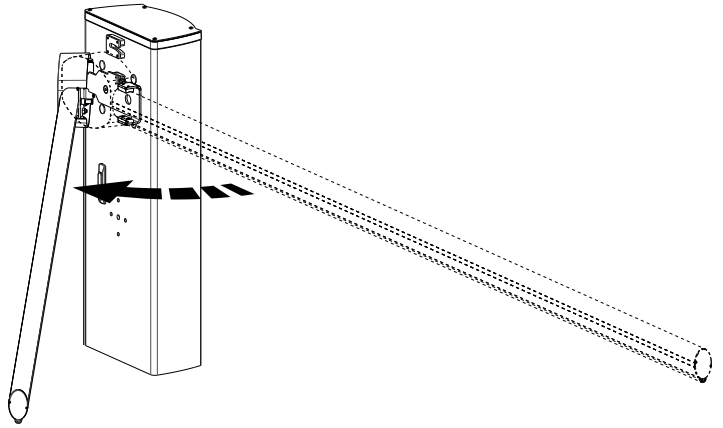

DISPOSITIVO DI SFONDAMENTO ASTA ELLITTICA
SWING AWAY SYSTEM (ELLIPTICAL BAR)
SWING AWAY FLANSCH (ELLIPTISCHE STANGE)
SYSTEME DEGONDAGE LISSE ELLIPTIQUE
SISTEMA DESENGANCHO ASTA ELÍPTICA

Procedura di montaggio: / Assembly procedure: / Vorgehensweise für die Montage: / Montage: / Procedimiento de montaje:
 vedi istruzioni 800AE / see 800AE instructions / siehe Anleitung 800AE
 voir les instructions 800AE / véase instrucciones 800AE

fig. 3

fig. 4

fig. 5

Barriera a destra - Right barrier- Rechte Schranke - Barrière droite - Barrera derecha

Barriera a sinistra - Left barrier - Linke Schranke - Barrière gauche - Barrera izquierda

INVERTIRE I TAMPONI
 REVERSE THE PADS
 INVERSER LES TAMPONS
 DIE PUFFER VERTAUSCHEN
 INVERTIR LOS TAMPONES