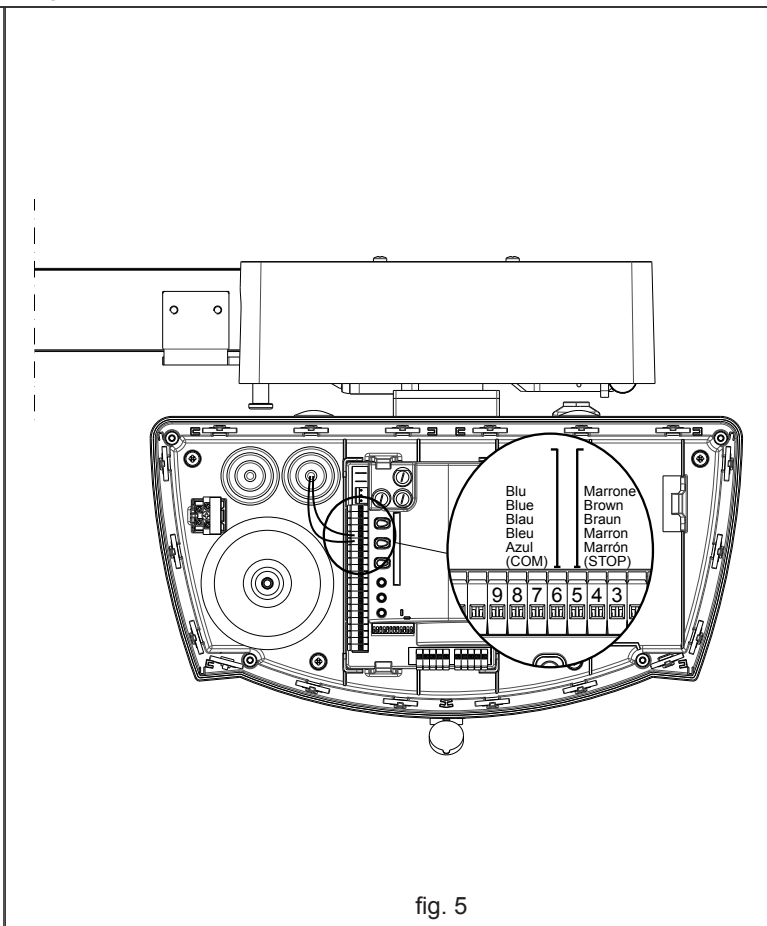

DISPOSITIVO DI SFONDAMENTO ASTA ELLITTICA
SWING AWAY SYSTEM (ELLIPTICAL BAR)
SWING AWAY FLANSCH (ELLIPTISCHE STANGE)
SYSTEME DEGONDAGE LISSE ELLIPTIQUE
SISTEMA DESENGANCHO ASTA ELÍPTICA

Procedura di montaggio: / Assembly procedure: / Vorgehensweise für die Montage: / Montage: / Procedimiento de montaje:
 vedi istruzioni 800AE / see 800AE instructions / siehe Anleitung 800AE
 voir les instructions 800AE / véase instrucciones 800AE

fig. 3

fig. 4

fig. 5

Barriera a destra - Right barrier- Rechte Schranke - Barrière droite - Barrera derecha

Barriera a sinistra - Left barrier - Linke Schranke - Barrière gauche - Barrera izquierda

INVERTIRE I TAMPONI
 REVERSE THE PADS
 INVERSER LES TAMPONS
 DIE PUFFER VERTAUSCHEN
 INVERTIR LOS TAMPONES