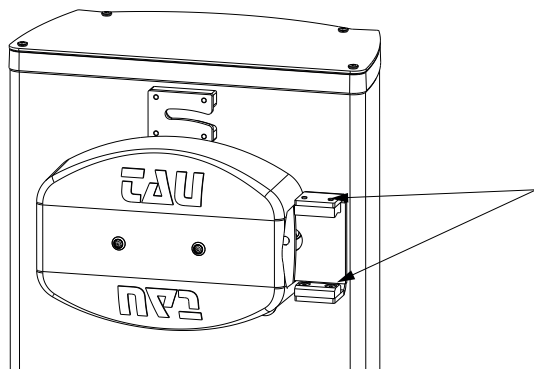

DISPOSITIVO DI SFONDAMENTO ASTA ELLITTICA
SWING AWAY SYSTEM (ELLIPTICAL BAR)
SWING AWAY FLANSCH (ELLIPTISCHE STANGE)
SYSTEME DEGONDAGE LISSE ELLIPTIQUE
SISTEMA DESENGANCHO ASTA ELÍPTICA

Procedura di montaggio: / Assembly procedure: / Vorgehensweise für die Montage: / Montage: / Procedimiento de montaje:
 vedi istruzioni 800AE / see 800AE instructions / siehe Anleitung 800AE
 voir les instructions 800AE / véase instrucciones 800AE

fig. 3

fig. 4

fig. 5

Barriera a destra - Right barrier- Rechte Schranke - Barrière droite - Barrera derecha

Barriera a sinistra - Left barrier - Linke Schranke - Barrière gauche - Barrera izquierda

INVERTIRE I TAMPONI
 REVERSE THE PADS
 INVERSER LES TAMPONS
 DIE PUFFER VERTAUSCHEN
 INVERTIR LOS TAMPONES