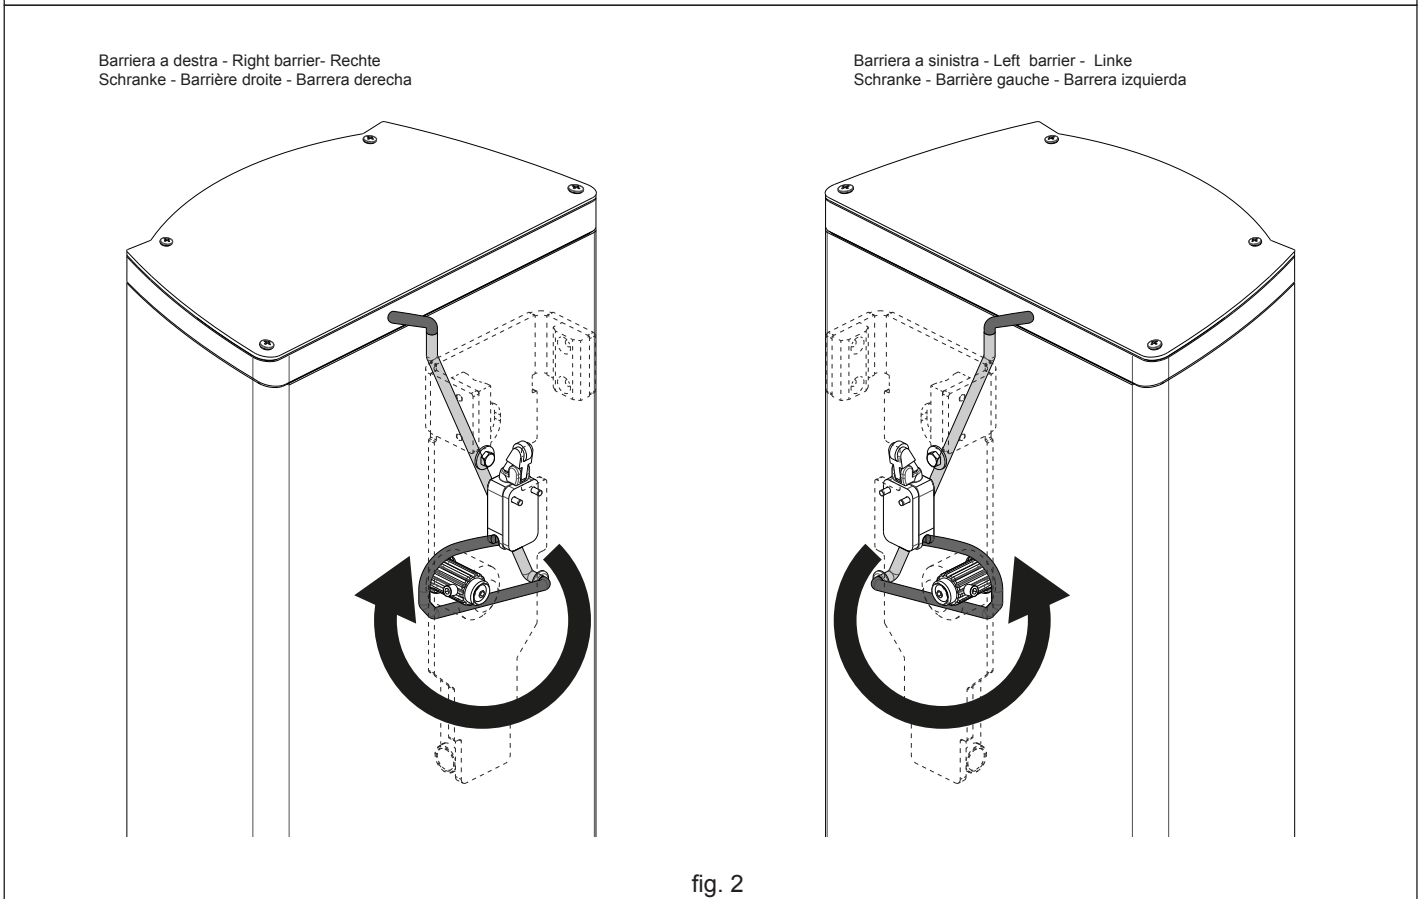

DISPOSITIVO DI SFONDAMENTO ASTA ELLITTICA
SWING AWAY SYSTEM (ELLIPTICAL BAR)
SWING AWAY FLANSCH (ELLIPTISCHE STANGE)
SYSTEME DEGONDAGE LISSE ELLIPTIQUE
SISTEMA DESENGANCHO ASTA ELÍPTICA

Procedura di montaggio: / Assembly procedure: / Vorgehensweise für die Montage: / Montage: / Procedimiento de montaje:
 vedi istruzioni 800AE / see 800AE instructions / siehe Anleitung 800AE
 voir les instructions 800AE / véase instrucciones 800AE

fig. 3

fig. 4

fig. 5

Barriera a destra - Right barrier- Rechte Schranke - Barrière droite - Barrera derecha

Barriera a sinistra - Left barrier - Linke Schranke - Barrière gauche - Barrera izquierda

INVERTIRE I TAMPONI
 REVERSE THE PADS
 INVERSER LES TAMPONS
 DIE PUFFER VERTAUSCHEN
 INVERTIR LOS TAMPONES