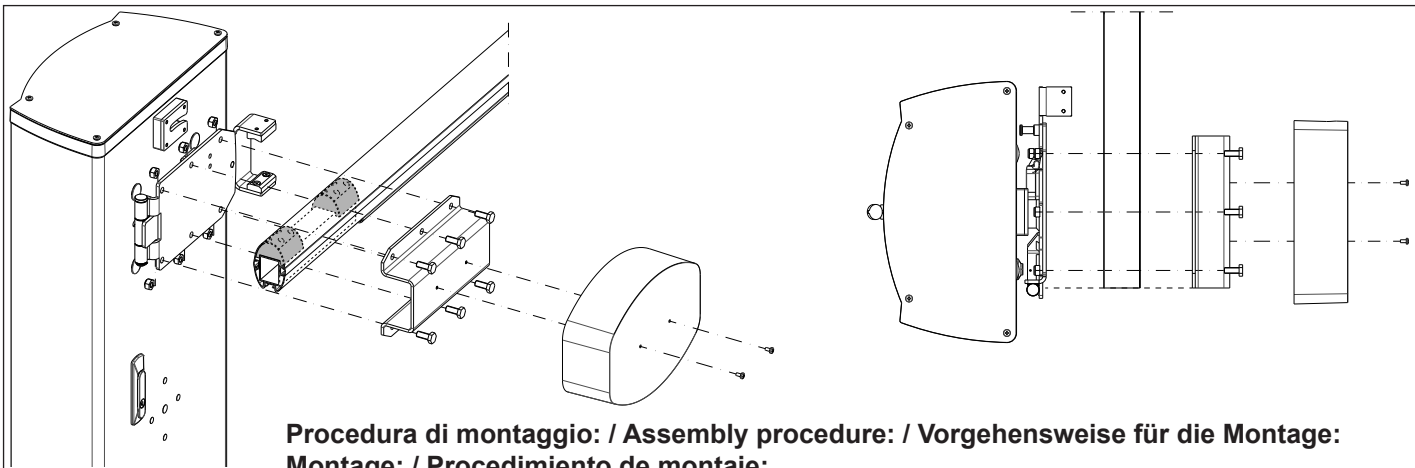

DISPOSITIVO DI SFONDAMENTO ASTA ELLITTICA
SWING AWAY SYSTEM (ELLIPTICAL BAR)
SWING AWAY FLANSCH (ELLIPTISCHE STANGE)
SYSTEME DEGONDAGE LISSE ELLIPTIQUE
SISTEMA DESENGANCHO ASTA ELÍPTICA

Procedura di montaggio: / Assembly procedure: / Vorgehensweise für die Montage: / Montage: / Procedimiento de montaje:
 vedi istruzioni 800AE / see 800AE instructions / siehe Anleitung 800AE
 voir les instructions 800AE / véase instrucciones 800AE

fig. 3

fig. 4

fig. 5

Barriera a destra - Right barrier- Rechte Schranke - Barrière droite - Barrera derecha

Barriera a sinistra - Left barrier - Linke Schranke - Barrière gauche - Barrera izquierda

INVERTIRE I TAMPONI
 REVERSE THE PADS
 INVERSER LES TAMPONS
 DIE PUFFER VERTAUSCHEN
 INVERTIR LOS TAMPONES