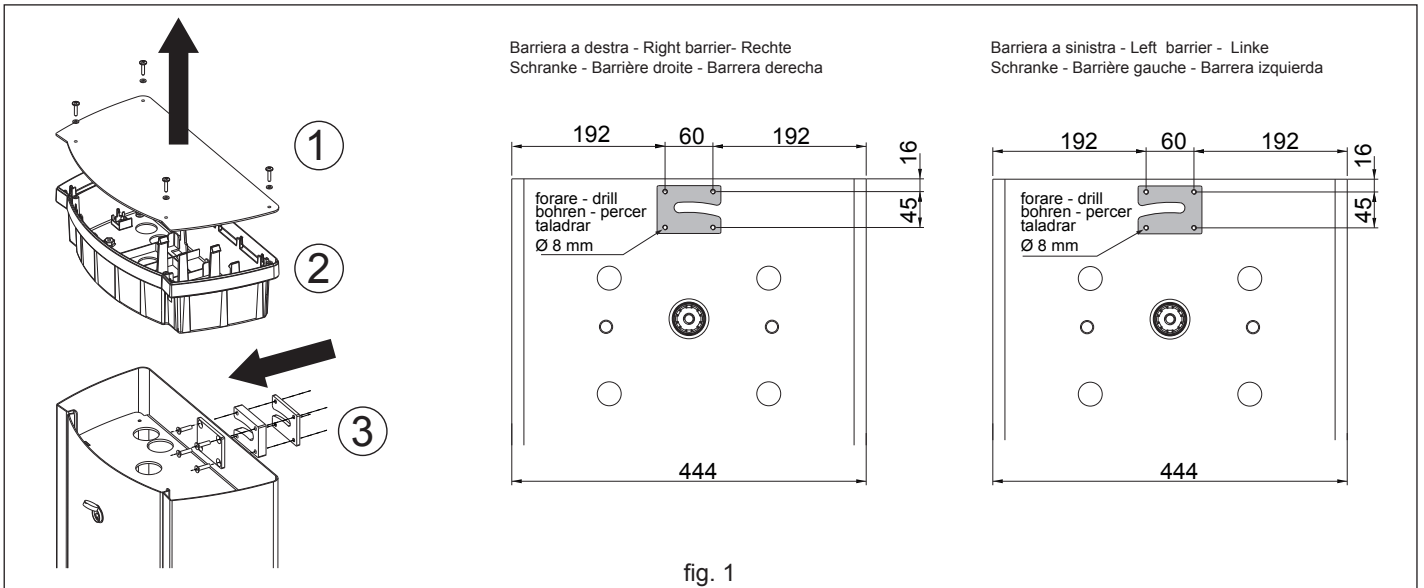

DISPOSITIVO DI SFONDAMENTO ASTA ELLITTICA
SWING AWAY SYSTEM (ELLIPTICAL BAR)
SWING AWAY FLANSCH (ELLIPTISCHE STANGE)
SYSTEME DEGONDAGE LISSE ELLIPTIQUE
SISTEMA DESENGANCHO ASTA ELÍPTICA

Procedura di montaggio: / Assembly procedure: / Vorgehensweise für die Montage: / Montage: / Procedimiento de montaje:
 vedi istruzioni 800AE / see 800AE instructions / siehe Anleitung 800AE
 voir les instructions 800AE / véase instrucciones 800AE

fig. 3

fig. 4

fig. 5

Barriera a destra - Right barrier- Rechte Schranke - Barrière droite - Barrera derecha

Barriera a sinistra - Left barrier - Linke Schranke - Barrière gauche - Barrera izquierda

INVERTIRE I TAMPONI
 REVERSE THE PADS
 INVERSER LES TAMPONS
 DIE PUFFER VERTAUSCHEN
 INVERTIR LOS TAMPONES