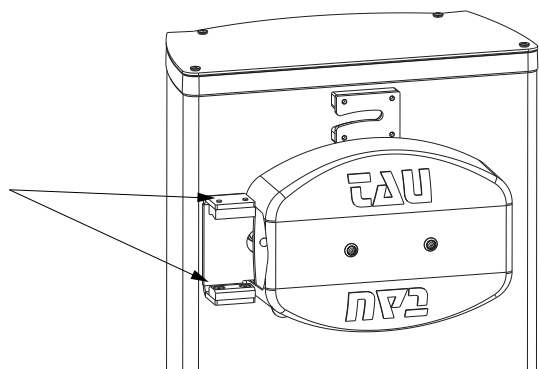

DISPOSITIVO DI SFONDAMENTO ASTA ELLITTICA
SWING AWAY SYSTEM (ELLIPTICAL BAR)
SWING AWAY FLANSCH (ELLIPTISCHE STANGE)
SYSTEME DEGONDAGE LISSE ELLIPTIQUE
SISTEMA DESENGANCHO ASTA ELÍPTICA

Procedura di montaggio: / Assembly procedure: / Vorgehensweise für die Montage: / Montage: / Procedimiento de montaje:
 vedi istruzioni 800AE / see 800AE instructions / siehe Anleitung 800AE
 voir les instructions 800AE / véase instrucciones 800AE

fig. 3

fig. 4

fig. 5

Barriera a destra - Right barrier- Rechte Schranke - Barrière droite - Barrera derecha

Barriera a sinistra - Left barrier - Linke Schranke - Barrière gauche - Barrera izquierda

INVERTIRE I TAMPONI
 REVERSE THE PADS
 INVERSER LES TAMPONS
 DIE PUFFER VERTAUSCHEN
 INVERTIR LOS TAMPONES