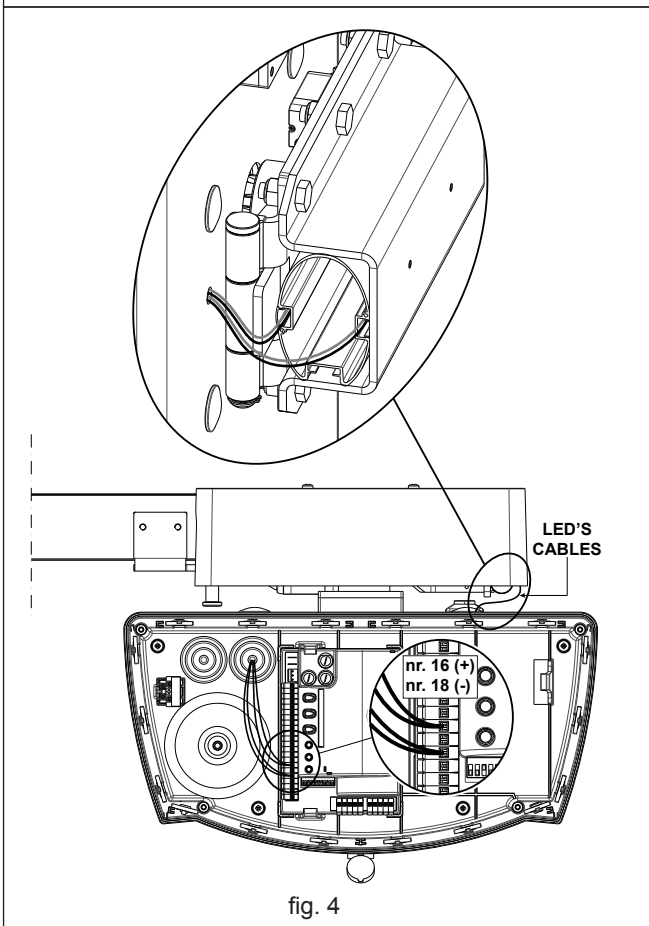

DISPOSITIVO DI SFONDAMENTO ASTA ELLITTICA
SWING AWAY SYSTEM (ELLIPTICAL BAR)
SWING AWAY FLANSCH (ELLIPTISCHE STANGE)
SYSTEME DEGONDAGE LISSE ELLIPTIQUE
SISTEMA DESENGANCHO ASTA ELÍPTICA

Procedura di montaggio: / Assembly procedure: / Vorgehensweise für die Montage: / Montage: / Procedimiento de montaje:
 vedi istruzioni 800AE / see 800AE instructions / siehe Anleitung 800AE
 voir les instructions 800AE / véase instrucciones 800AE

fig. 3

fig. 4

fig. 5

Barriera a destra - Right barrier- Rechte Schranke - Barrière droite - Barrera derecha

Barriera a sinistra - Left barrier - Linke Schranke - Barrière gauche - Barrera izquierda

INVERTIRE I TAMPONI
 REVERSE THE PADS
 INVERSER LES TAMPONS
 DIE PUFFER VERTAUSCHEN
 INVERTIR LOS TAMPONES