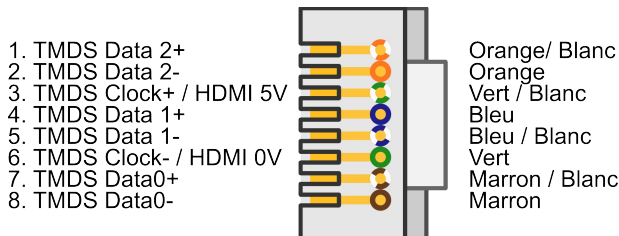

elbaC Cable

ZAC sous le Beer - RD 836
F-27730 BUEIL (Eure - France)
Tél : +33 (0)2 32 62 00 92
Fax : +33 (0)2 76 01 31 80
www.elbac.fr / info@elbac.fr

Notes

- Câble de liaison de type réseau informatique en UTP ou FTP, CAT5E ou CAT6,
- Chainable 3 fois max
- Déport "propriétaire", le câble informatique doit lui être dédié et ne doit pas passer par des switches.

Attention : Nous conseillons grandement l'emploi avec ce produit de câbles et connecteurs blindés. L'emploi d'une liaison non blindée peut entraîner des coupures vidéos dues à des interférences électromagnétiques liées aux téléphones portables, démarrage de moteur...

Câblage

S14901-00		
Entrées vidéo	Connecteurs :	1× RJ45
Sorties vidéo	Signaux :	480i/p, 720p, 1080i/p @ 24/50/60Hz
	Connecteurs :	1× HDMI Type A - 1×RJ45 LOOPOUT
	Distance :	30m CAT5E 1080p 35m CAT6 1080p 60m CAT5E 1080i,720p/
Alimentation	Bloc secteur fourni	5 VDC - 2A
	Consommation :	1150 mA max
Environnement d'installation	Température de fonctionnement:	0°C à 55°C
	Température de stockage :	-20°C à 85°C
	Humidité :	0 à 95% sans condensation
Dimension :	Largeur 110 × profondeur 67 × hauteur 27 mm	
Matière boîtier :	Corps en profilé aluminum noir	
Poids :	160 g	

Indications par LED :

LED :		Bleu [Power]	Fixe :	Alimentation OK
LED :		Verte	Fixe :	Transmission de données OK
LED :		Jaune	Fixe :	Aucune transmission de données

Utilisation des paires sur le câble réseau :