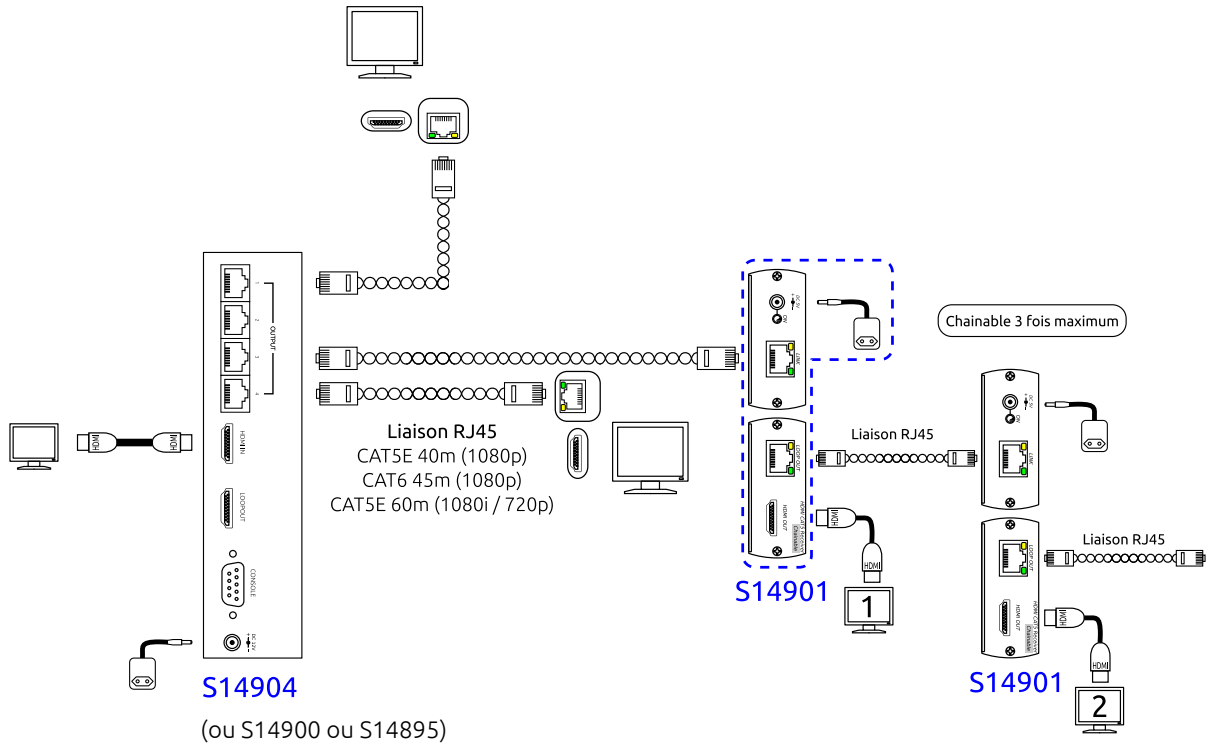

elbaC Cable

ZAC sous le Beer - RD 836
 F-27730 BUEIL (Eure - France)
 Tél : +33 (0)2 32 62 00 92
 Fax : +33 (0)2 76 01 31 80
 www.elbac.fr / info@elbac.fr

Câblage

Faces avant et arrière

Normes

Directive européenne 2011/65/EU
 Marquage

Conditionnement

-B0 : 1 pièce/boîte carton

elbaC Cable

ZAC sous le Beer - RD 836
 F-27730 BUEIL (Eure - France)
 Tél : +33 (0)2 32 62 00 92
 Fax : +33 (0)2 76 01 31 80
 www.elbac.fr / info@elbac.fr

Notes

- Câble de liaison de type réseau informatique en UTP ou FTP, CAT5E ou CAT6,
- Chainable 3 fois max
- Déport "propriétaire", le câble informatique doit lui être dédié et ne doit pas passer par des switches.

Câblage

S14901-00		
Entrées vidéo	Connecteurs :	1× RJ45
Sorties vidéo	Signaux :	480i/p, 720p, 1080i/p @ 24/50/60Hz
	Connecteurs :	1× HDMI Type A - 1×RJ45 LOOPOUT
	Distance :	30m CAT5E 1080p 35m CAT6 1080p 60m CAT5E 1080i,720p/
Alimentation	Bloc secteur fourni	5 VDC - 2A
	Consommation :	1150 mA max
Environnement d'installation	Température de fonctionnement:	0°C à 55°C
	Température de stockage :	-20°C à 85°C
	Humidité :	0 à 95% sans condensation
Dimension :	Largeur 110 × profondeur 67 × hauteur 27 mm	
Matière boîtier :	Corps en profilé aluminum noir	
Poids :	160 g	

Indications par LED :

- | | | | | |
|-------|--|--------------|--------|--------------------------------|
| LED : | | Bleu [Power] | Fixe : | Alimentation OK |
| LED : | | Verte | Fixe : | Transmission de données OK |
| LED : | | Jaune | Fixe : | Aucune transmission de données |