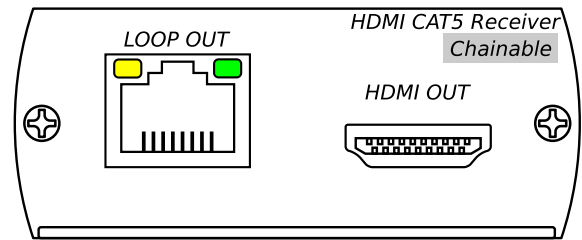

Normes

Directive européenne 2011/65/EU
Marquage

Conditionnement

-B0 : 1 pièce/boîte carton