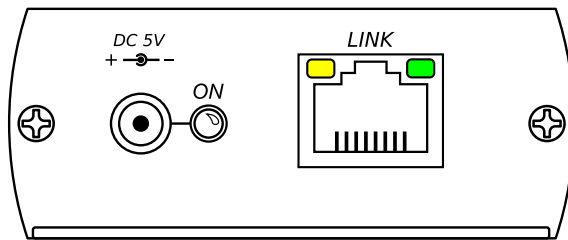

Normes

Directive européenne 2011/65/EU
Marquage

Conditionnement

-B0 : 1 pièce/boîte carton