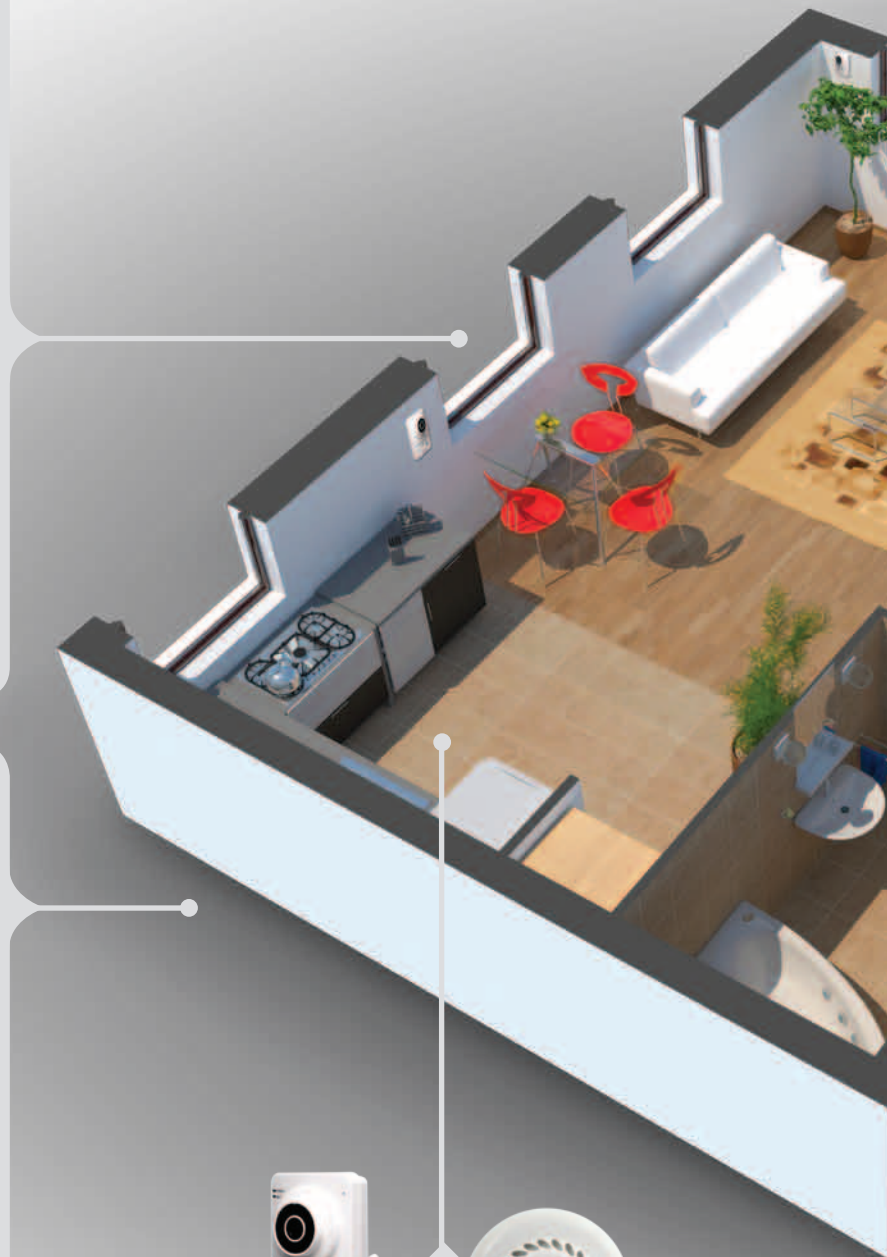

Des possibilités illimitées pour lire les événements vidéo en direct

VUpoint permet l'initiation de la vidéo en direct sur demande de toute caméra IP qui peut être consulté directement à l'aide de l'application smartphone iRISCO ou via l'application web. Vérifier que les enfants reviennent de l'école, ou le bureau en dehors des heures d'ouverture. Partout où il y a une caméra IP installée, elle peut être facilement accessible de l'extérieur, pour une tranquillité d'esprit.

Capacité de surveillance illimitée ; n'importe où, n'importe quand

Pris en charge par l'application iRISCO, les utilisateurs peuvent surveiller les événements d'intrusion en utilisant les captures d'images et vidéo en direct directement sur l'interface intuitive, pour une tranquillité d'esprit. Les stations de télésurveillance peuvent maintenant identifier les fausses alarmes coûteuses pour une plus grande efficacité. La vidéo en direct utilise des caméras IP HD de Risco Group qui fournissent des images claires et nettes, une vérification fiable.

Types de déclencheurs illimités

VUpoint peut être configuré de sorte que n'importe quel détecteur ou événement d'intrusion, sécurité ou panique, puisse déclencher la caméra, offrant ainsi une sécurité et un contrôle inégalés. A partir d'un détecteur à un contact magnétique ou un détecteur de fumée, la caméra peut être déclenchée pour fournir des clips vidéo en temps réel à des fins de vérification, et de tranquillité d'esprit.