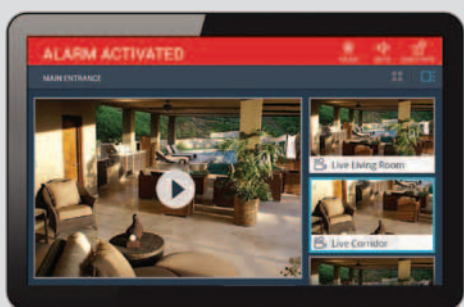

## Vérification Vidéo en Direct

RISCO Group présente VUpoint, une solution de vérification de la vidéo en direct révolutionnaire qui intègre de façon transparente les caméras IP au sein de nos systèmes de sécurité professionnels. Géré par RISCO Cloud, VUpoint offre un niveau de sécurité sans précédent en offrant la surveillance vidéo en direct aux stations de télésurveillance et aux utilisateurs commerciaux/résidentiels, facilement contrôlable par l'application smartphone intuitive de RISCO Group.

## Des possibilités illimitées pour lire les événements vidéo en direct

VUpoint permet l'initiation de la vidéo en direct sur demande de toute caméra IP qui peut être consulté directement à l'aide de l'application smartphone iRISCO ou via l'application web. Vérifier que les enfants reviennent de l'école, ou le bureau en dehors des heures d'ouverture. Partout où il y a une caméra IP installée, elle peut être facilement accessible de l'extérieur, pour une tranquillité d'esprit.

## Capacité de surveillance illimitée ; n'importe où, n'importe quand

Pris en charge par l'application iRISCO, les utilisateurs peuvent surveiller les événements d'intrusion en utilisant les captures d'images et vidéo en direct directement sur l'interface intuitive, pour une tranquillité d'esprit. Les stations de télésurveillance peuvent maintenant identifier les fausses alarmes coûteuses pour une plus grande efficacité. La vidéo en direct utilise des caméras IP HD de Risco Group qui fournissent des images claires et nettes, une vérification fiable.