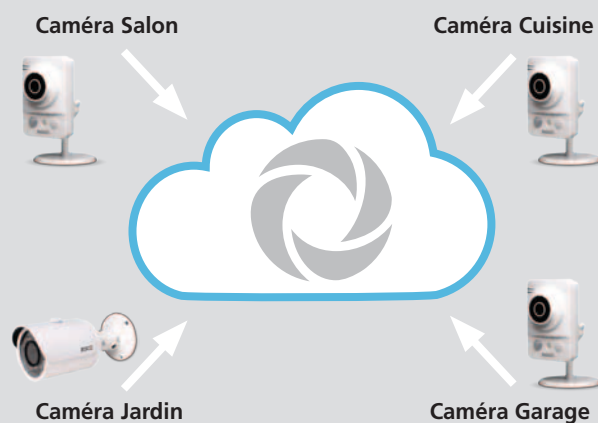

## Des possibilités illimitées pour lire les événements vidéo en direct

VUpoint permet l'initiation de la vidéo en direct sur demande de toute caméra IP qui peut être consulté directement à l'aide de l'application smartphone iRISCO ou via l'application web. Vérifier que les enfants reviennent de l'école, ou le bureau en dehors des heures d'ouverture. Partout où il y a une caméra IP installée, elle peut être facilement accessible de l'extérieur, pour une tranquillité d'esprit.

## Capacité de surveillance illimitée ; n'importe où, n'importe quand

Pris en charge par l'application iRISCO, les utilisateurs peuvent surveiller les événements d'intrusion en utilisant les captures d'images et vidéo en direct directement sur l'interface intuitive, pour une tranquillité d'esprit. Les stations de télésurveillance peuvent maintenant identifier les fausses alarmes coûteuses pour une plus grande efficacité. La vidéo en direct utilise des caméras IP HD de Risco Group qui fournissent des images claires et nettes, une vérification fiable.

## Types de déclencheurs illimités

VUpoint peut être configuré de sorte que n'importe quel détecteur ou événement d'intrusion, sécurité ou panique, puisse déclencher la caméra, offrant ainsi une sécurité et un contrôle inégalés. A partir d'un détecteur à un contact magnétique ou un détecteur de fumée, la caméra peut être déclenchée pour fournir des clips vidéo en temps réel à des fins de vérification, et de tranquillité d'esprit.

## Nombre illimité de caméras IP pris en charge

Avec VUpoint il n'y a pas de limite au nombre de caméras IP qui peuvent être installées et configurées pour le système d'intrusion. Les caméras IP sont disponibles pour les environnements intérieurs et extérieurs et fournissent une solution de vérification vidéo rentable pour les particuliers et les entreprises, en plus d'accroître le potentiel de chiffre d'affaires des installateurs.