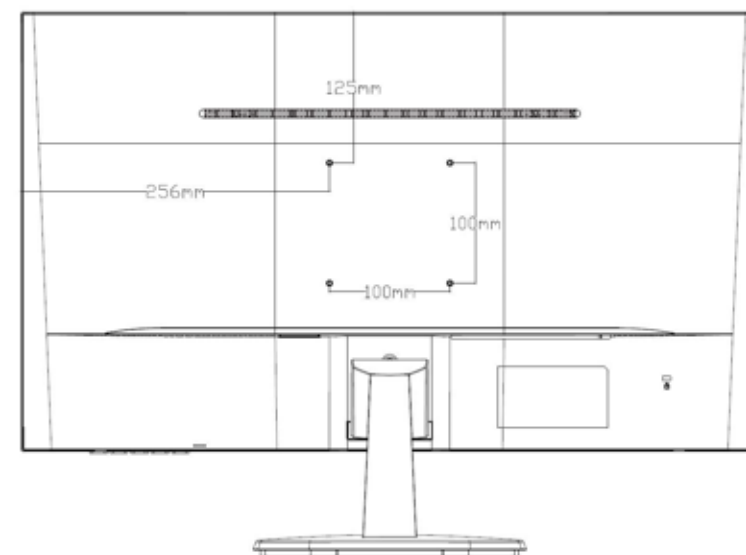

SM 27

SM 27

DALLES

Taille (diagonale)	27" - 609.6 mm
Technologie d'affichage	LED TFT
Angles de vision	178° / 178°
Couleurs	16,7 Millions
Durée de vie Lampe	50 000 h
Luminosité	300 cd/m ²
Ratio d'aspect	16/9
Ratio de Contraste	1000:1
Résolution native (pixels)	1920 x 1080
Temps de réponse (GTG)	5 ms
Taille image visible (L x H)	612*365*45 mm

DIVERS

Certifications	RoHS, CE
Dalle tactile	Non
Dimensions	612*365*45 mm
Montage mural	VESA 100
Pied amovible	Non
Poids Net / Poids Brut	5.8 kg / 7.8 kg

Moniteur Multimédia : SM 27

Unité : mm

www.ipure.eu