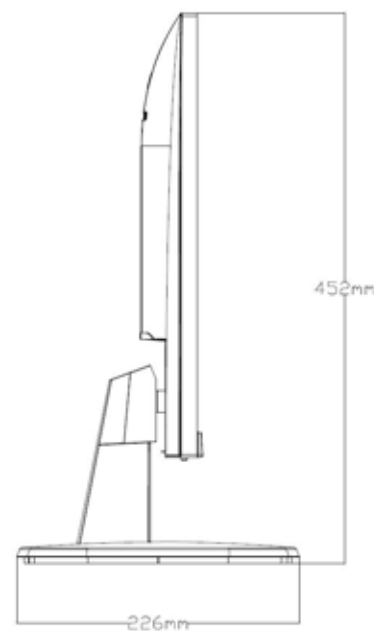

SM 27

SM 27

DALLES

Taille (diagonale)	27" - 609.6 mm
Technologie d'affichage	LED TFT
Angles de vision	178° / 178°
Couleurs	16,7 Millions
Durée de vie Lampe	50 000 h
Luminosité	300 cd/m ²
Ratio d'aspect	16/9
Ratio de Contraste	1000:1
Résolution native (pixels)	1920 x 1080
Temps de réponse (GTG)	5 ms
Taille image visible (L x H)	612*365*45 mm

VIDÉO

Détection format	Oui
Désentrelacement	Oui
Réduction de bruit	Oui

AUDIO

Haut-parleurs	2x2W
---------------	------

E/S PORTS

Entrée VGA	1 x VGA 15-Pin D-Sub
Entrée HDMI	1 x HDMI
Display Port	1 x DP
Audio in/out	Stereo Audio Jack (3.5 mm) x 1

DIVERS

Certifications	RoHS, CE
Dalle tactile	Non
Dimensions	612*365*45 mm
Montage mural	VESA 100
Pied amovible	Non
Poids Net / Poids Brut	5.8 kg / 7.8 kg

Moniteur Multimédia : SM 27

Unité : mm

www.ipure.eu