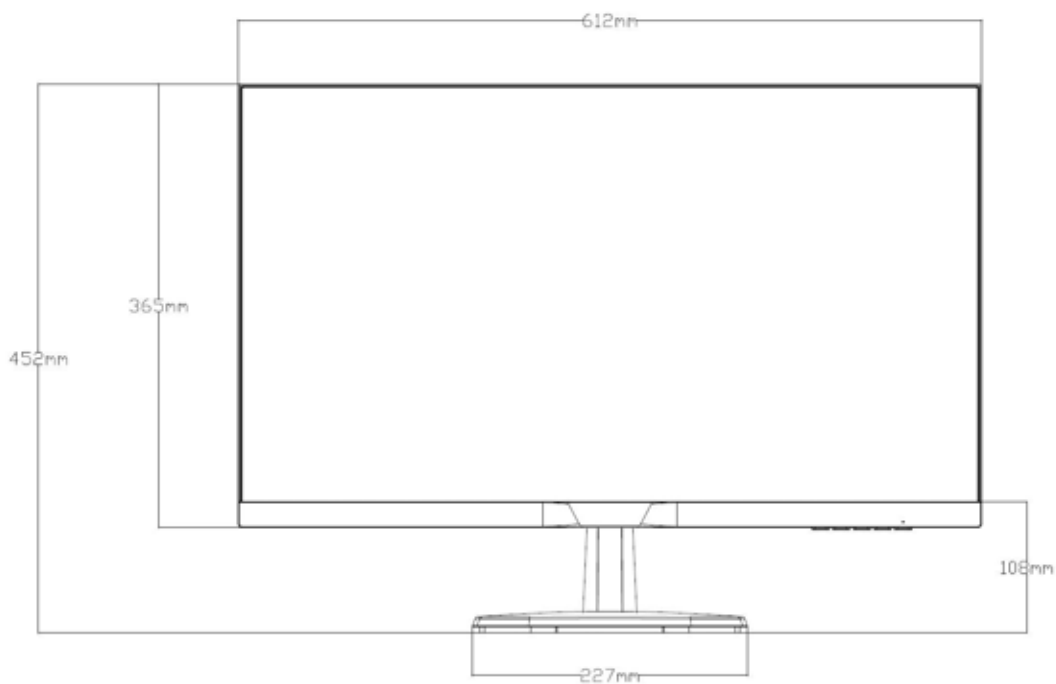

SM 27

SM 27

DALLES

Taille (diagonale)	27" - 609.6 mm
Technologie d'affichage	LED TFT
Angles de vision	178° / 178°
Couleurs	16,7 Millions
Durée de vie Lampe	50 000 h
Luminosité	300 cd/m ²
Ratio d'aspect	16/9
Ratio de Contraste	1000:1
Résolution native (pixels)	1920 x 1080
Temps de réponse (GTG)	5 ms
Taille image visible (L x H)	612*365*45 mm

DIVERS

Certifications	RoHS, CE
Dalle tactile	Non
Dimensions	612*365*45 mm
Montage mural	VESA 100
Pied amovible	Non
Poids Net / Poids Brut	5.8 kg / 7.8 kg

Moniteur Multimédia : SM 27

Unité : mm

www.ipure.eu