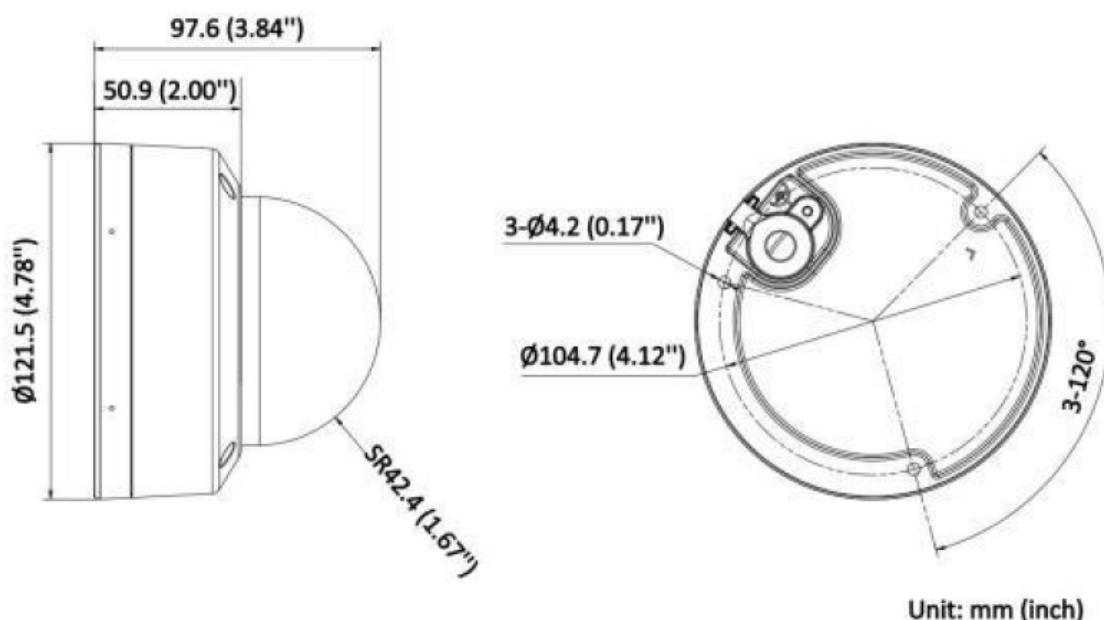

▪ Modèles Disponibles

IPC-D180HA-LU (2,8/4 mm)

▪ Dimension

- Accessoire
- En option

DS-1272ZJ-120 Montage mural	DS-1271ZJ-120 Suspension plafond	DS-1272ZJ-120B Montage mural	DS-1280ZJ-DM46 Boîte de jonction	DS-1275ZJ-SUS Montage sur poteau vertical
				