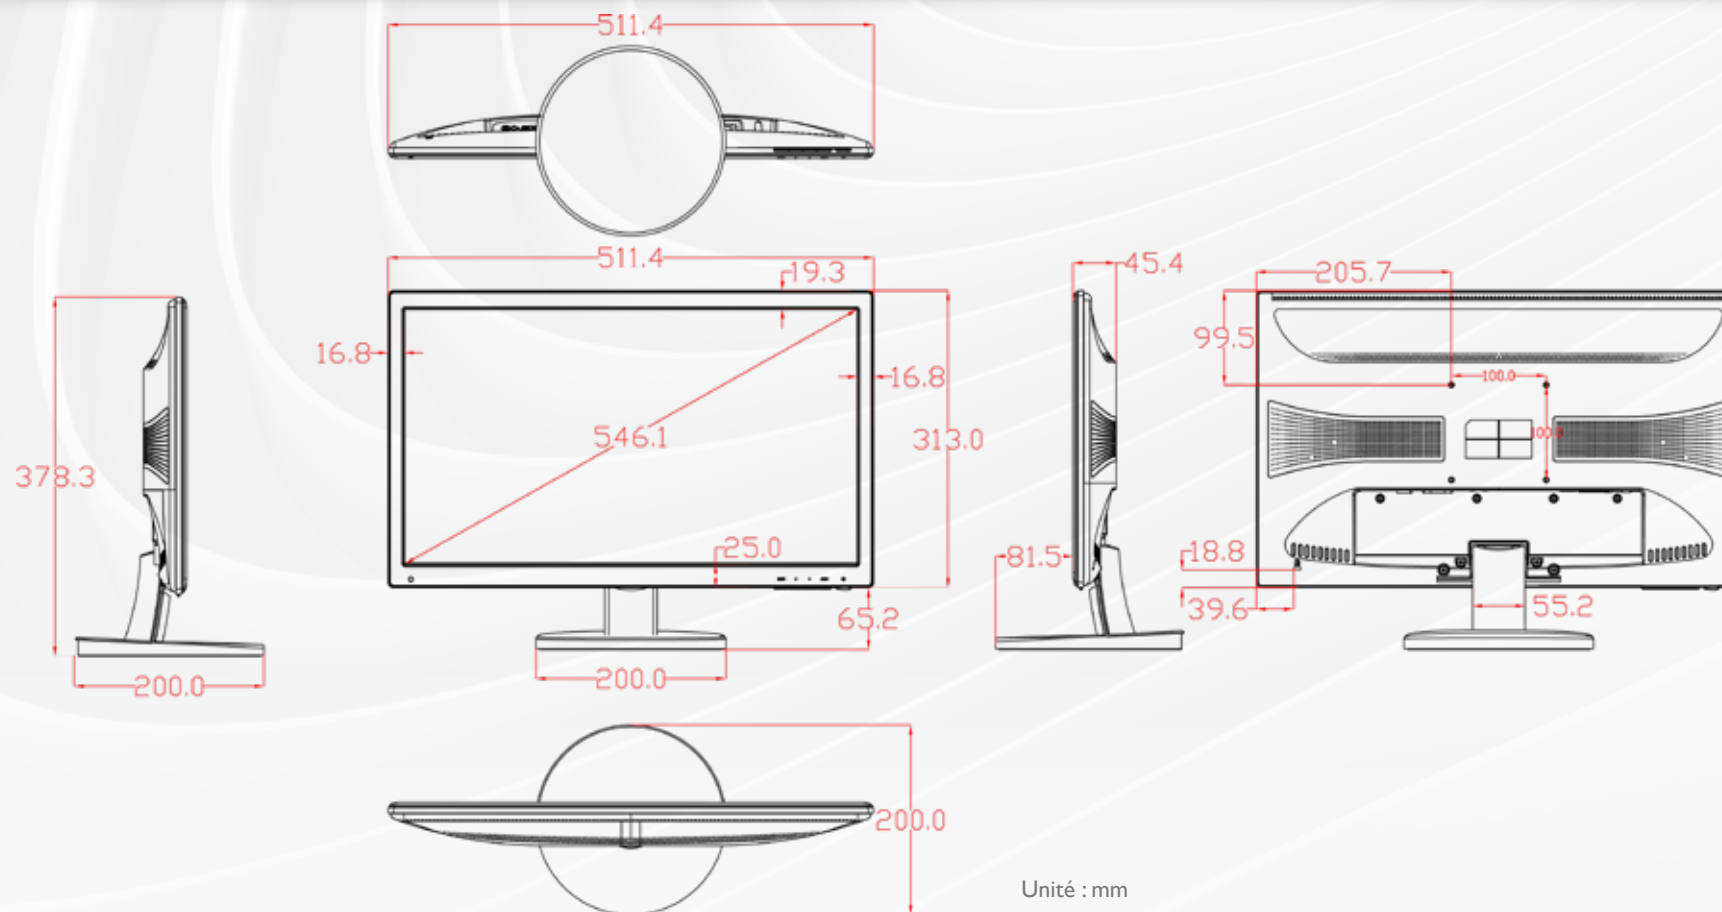

SM 22

DALLES

Taille (diagonale)	21,5" - 54 cm
Technologie d'affichage	LCD LED TN
Angles de vision	170° / 160° 16,7 Millions
Couleurs	50 000 h.
Durée de vie Lampe	250 cd/m ²
Luminosité	16/9
Ratio d'aspect	1000:1
Ratio de Contraste	1920 x 1080
Résolution native (pixels)	5 ms
Temps de réponse (GTG)	476 x 268 mm
Taille image visible (L x H)	

DIVERS

Certifications	RoHS, CE, FCC
Dalle tactile	Non
Dimensions sans pied	510 x 350 x 45.4 mm
Montage mural	VESA 100
Pied amovible	Oui
Poids Net / Poids Brut	3,2 kg / 4,6 kg

Moniteur Multimédia : SM 22