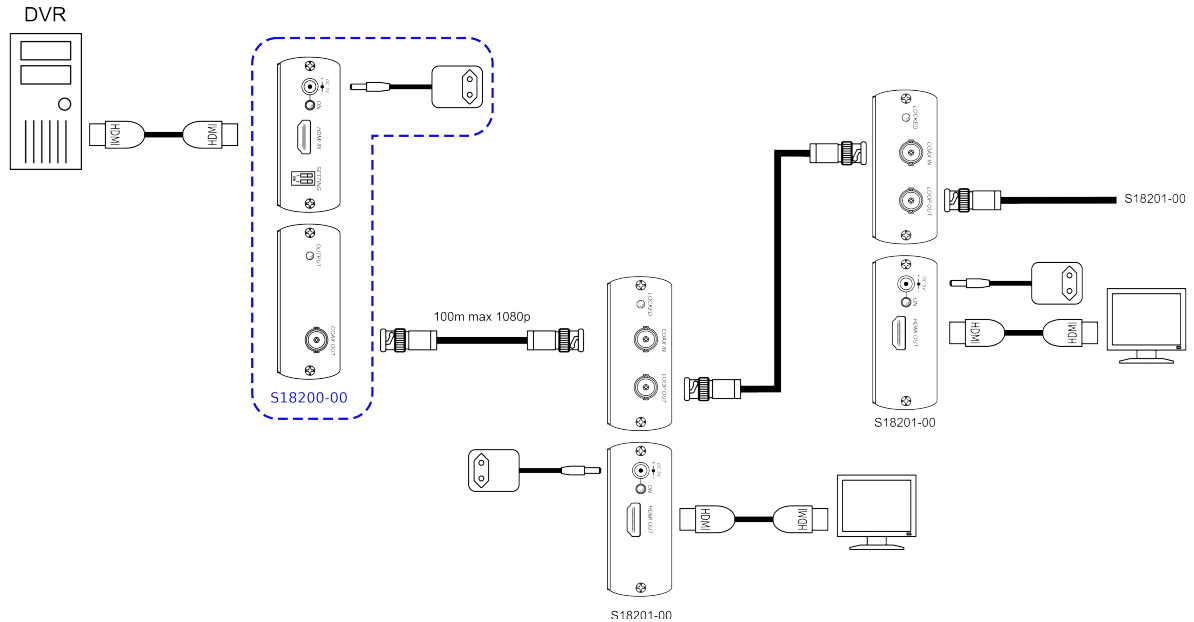

# DEPORT HDMI EMETTEUR COAX

Révision C

## Câblage

## Caractéristiques électriques et mécaniques

S18200-00	
Entrée d'alimentation :	JACK 5V DC
Entrée signal :	1 × HDMI femelle Type A
Sortie signal :	1 × BNC
Résolutions :	NTSC, PAL, 720p*, 1080i**, 1080p
Alimentation :	5V DC 1A (fournie)
Consommation :	850mA max.
Distance de transmission :	100m (1080p)
Température :	Fonctionnement : 0 à 55°C Stockage : -20 à 85°C, Humidité : < à 95%
Dimensions (L × H × P) :	67 × 110 × 27mm
Poids :	200g