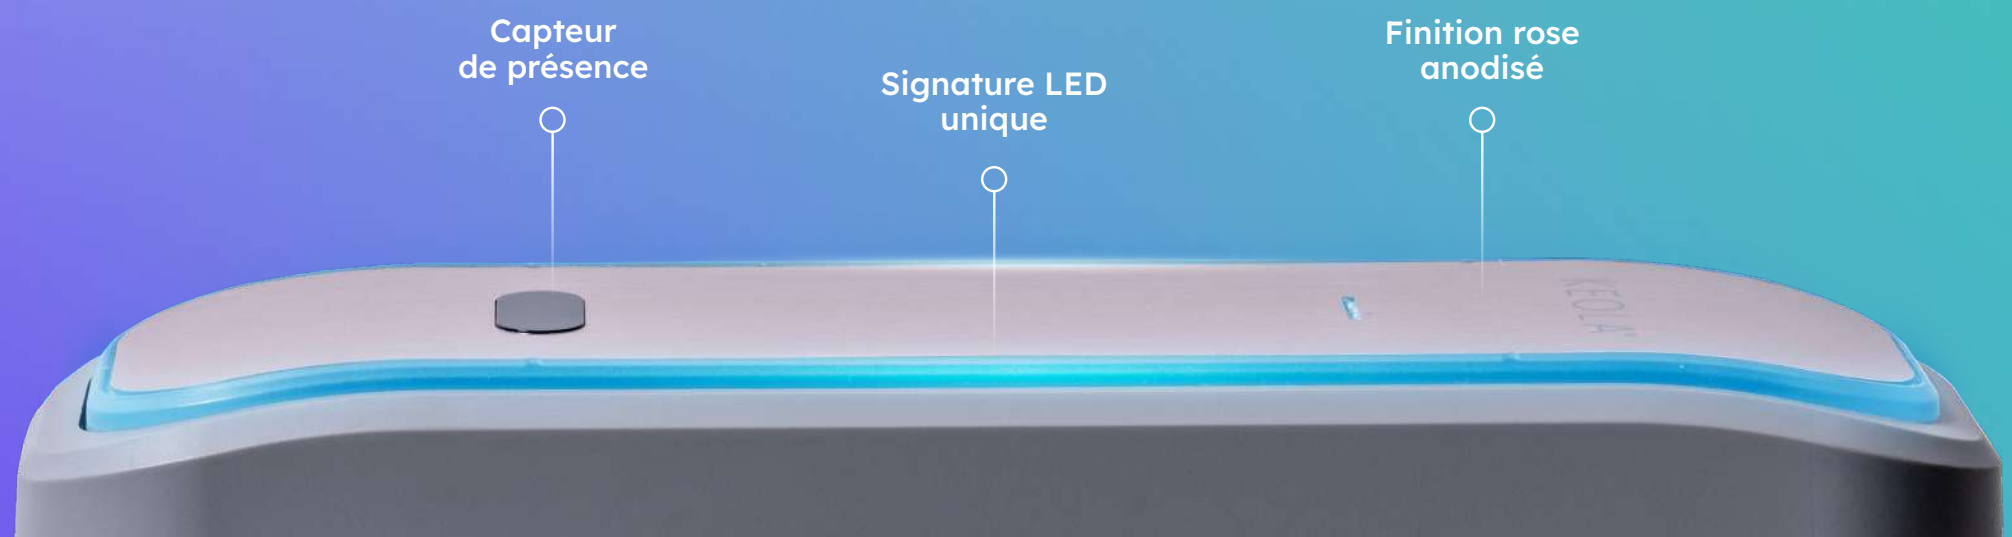

## Sécurité

- Une sécurité intégrale, du processus de fabrication à chaque étape d'utilisation
- Partenariat avec des leaders de l'industrie des objets connectés :

Une couleur pour chaque état

Capteur de présence

Signature LED unique

Finition rose anodisé

L'intelligence de la solution connectée KEOLA®  
Pose déportée - bus RS232