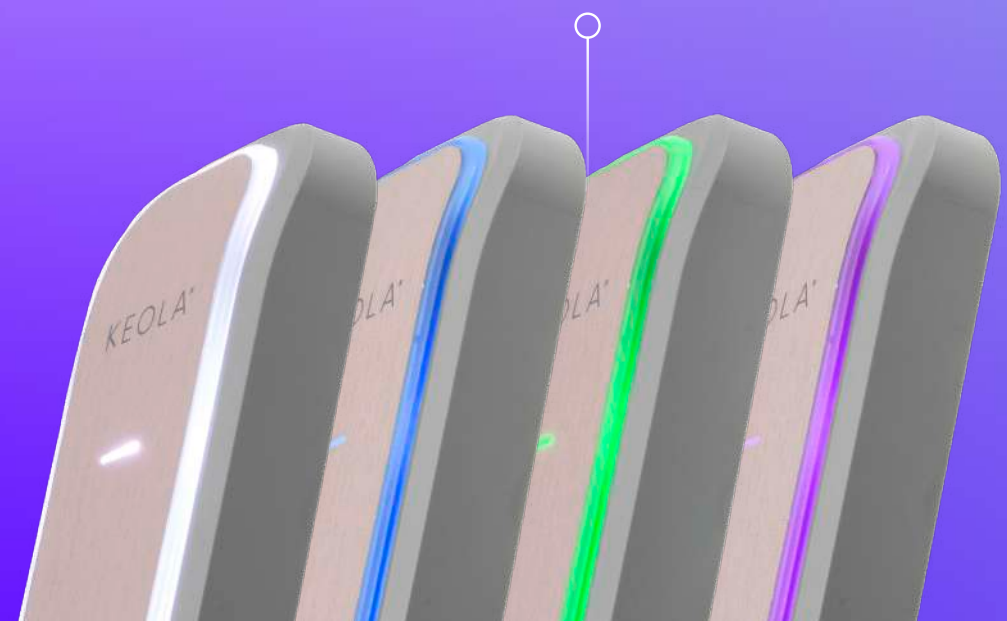

BLUETOOTH® 4.2 (Low Energy 2,4 GHz) + WiFi® (2,4 GHz)

Liaison sécurisée et chiffrée de bout en bout du serveur (cloud) à votre smartphone.

Fonctionnement

- Mode connecté ou hors ligne
- Aucun consommable ni abonnement ne sont nécessaires. Gestion des accès, paramètres et programmations via votre smartphone
- Déverrouillage des accès à distance ou en local via écran tactile. En local, utilisation mains libres pour un confort d'utilisation optimal

Souplesse

- Installation rapide et aisée, sans les contraintes de câblage d'une solution centralisée
- Une application unique, intuitive pour le paramétrage et la programmation multi-sites
- Ajout d'utilisateurs en un clin d'œil : invitation par email, enregistrement rapide et conforme à la réglementation RGPD

Sécurité

- Une sécurité intégrale, du processus de fabrication à chaque étape d'utilisation
- Partenariat avec des leaders de l'industrie des objets connectés :

Une couleur pour chaque état