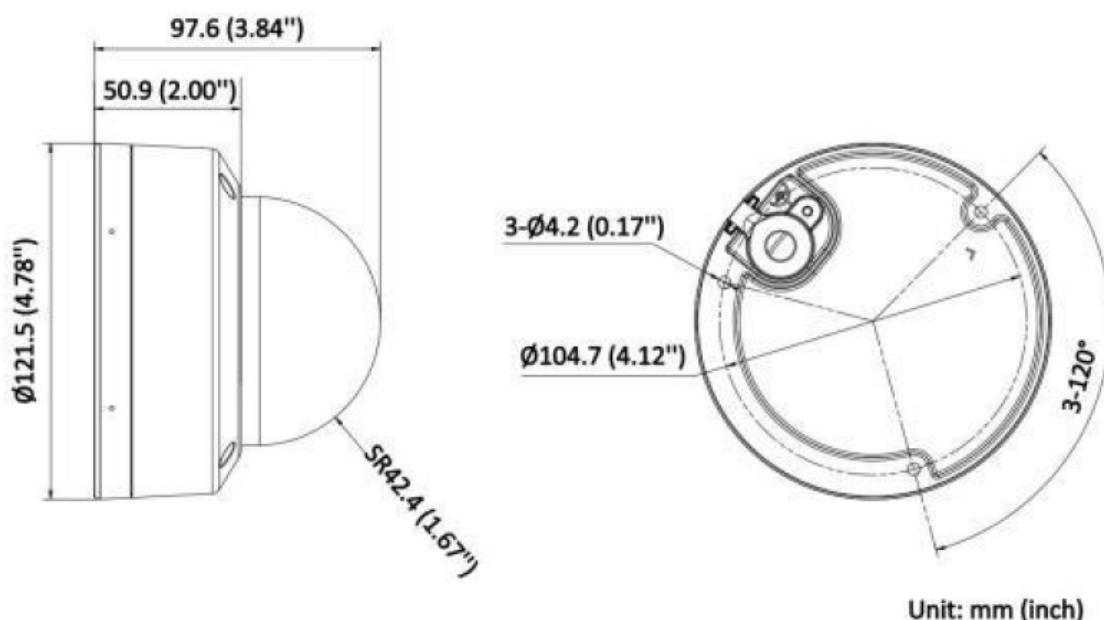

▪ Disponible Modèle

IPC-D140HA-LU (2,8/4 mm)

▪ Dimension

- Accessoire
- En option

DS-1272ZJ-120 Montage mural	DS-1271ZJ-120 Suspension plafond	DS-1272ZJ-120B Montage mural	DS-1280ZJ-DM46 Boîte de jonction	DS-1275ZJ-SUS Montage sur poteau vertical
				