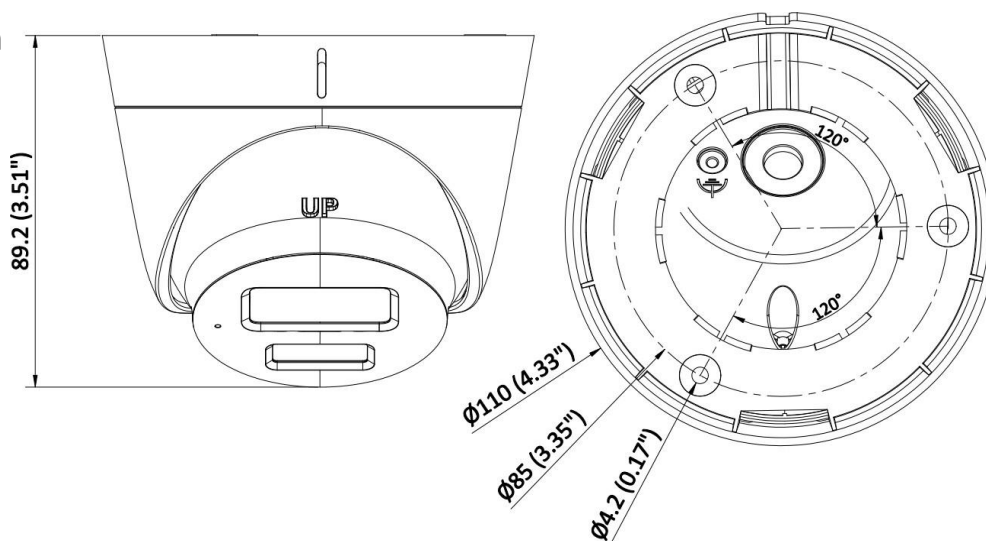

■ Modèle disponible

- IPC-T240HA-LU (2,8/4 mm)

■ Dimension

Unit:mm (inch)

▪ **Accessoire**

▪ **En option**

DS-1276ZJ-SUS Montage en coin	Montage incliné	DS-1280ZJ-S Boîte de jonction	DS-1275ZJ-SUS Montage sur poteau vertical	DS-1272ZJ-110-TRS Montage mural
				