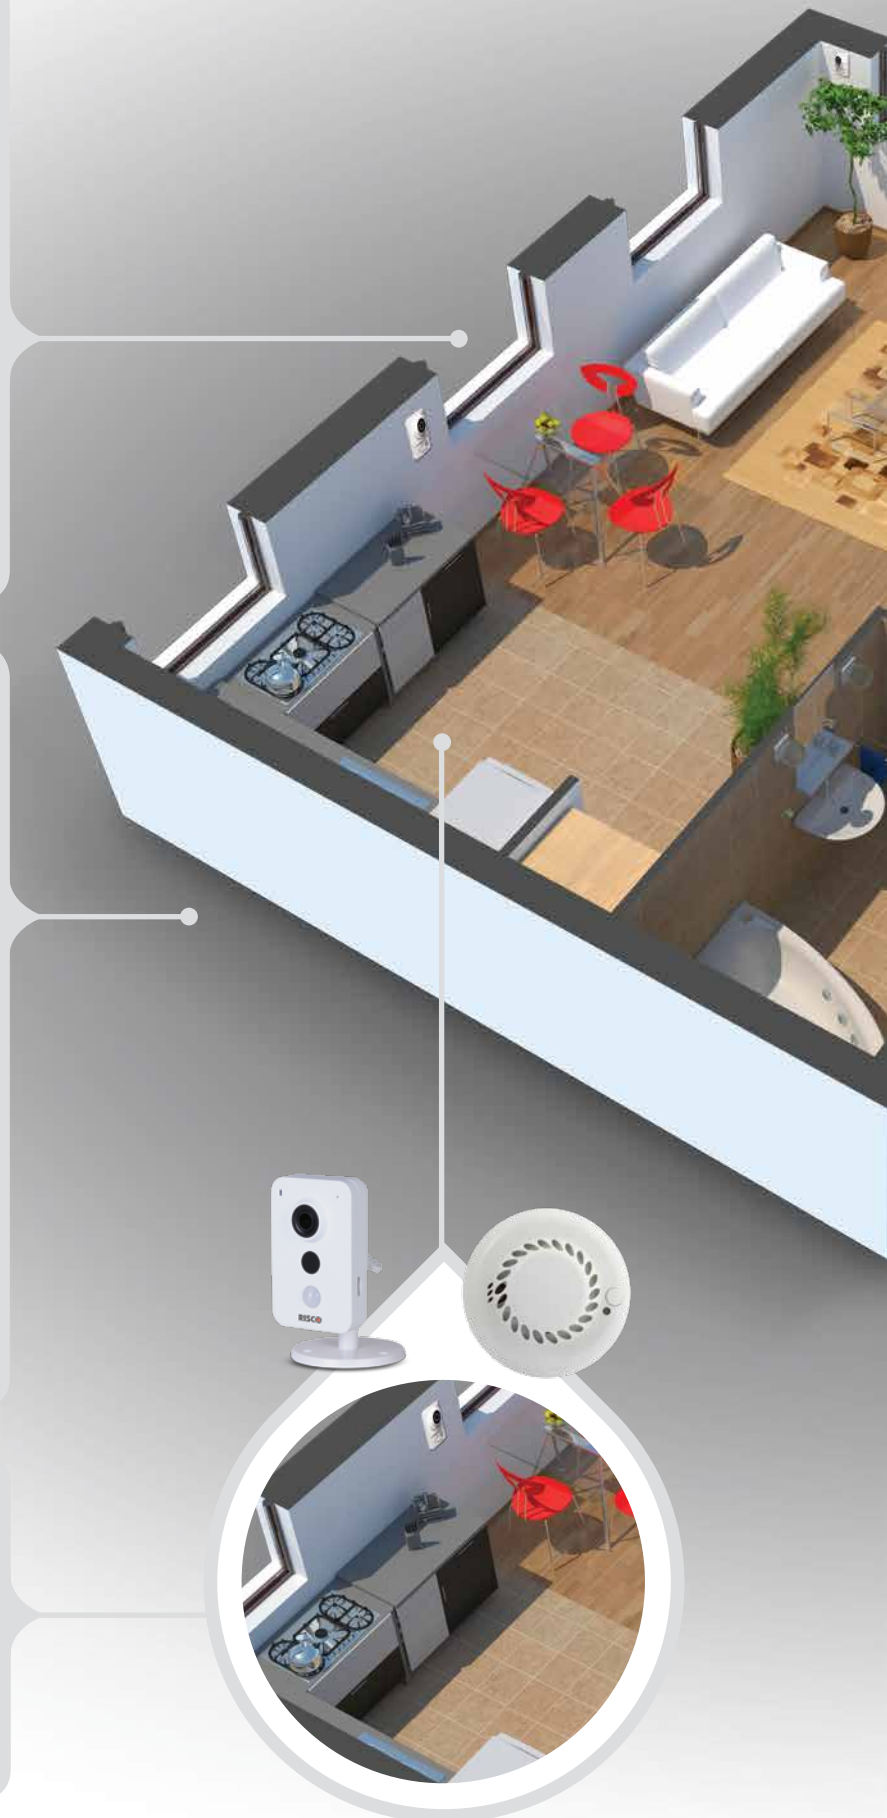

Une large gamme de déclencheurs

VUpoint peut être configuré de sorte que n'importe quel détecteur ou événement d'intrusion, sécurité ou panique, puisse déclencher la caméra, offrant ainsi une sécurité et un contrôle inégalés. A partir d'un contact magnétique ou d'un détecteur de fumée, la caméra peut être déclenchée pour fournir des clips vidéo en temps réel à des fins de vérification.