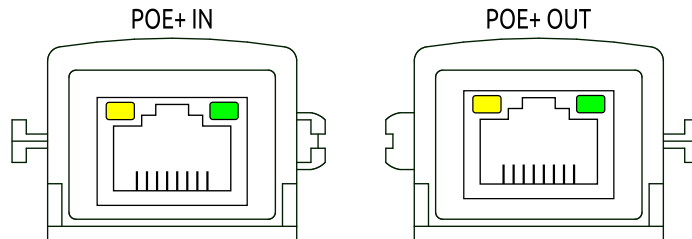

**elbaC Cable**

ZAC sous le Beer - RD 836  
 F-27730 BUEIL (Eure - France)  
 Tél : +33 (0)2 32 62 00 92  
 Fax : +33 (0)2 76 01 31 80  
 www.elbac.fr / info@elbac.fr

**Câblage****Faces avant et arrière****Normes**

Directive européenne 2011/65/EU  
 Marquage

**Conditionnement**

-B0 : 1 pièce/boîte carton

**Notes**

- Puissance de 30W
- Chainable 3 fois

**elbaC Cable**

ZAC sous le Beer - RD 836  
F-27730 BUEIL (Eure - France)  
Tél : +33 (0)2 32 62 00 92  
Fax : +33 (0)2 76 01 31 80  
www.elbac.fr / info@elbac.fr

## S40102-00

Alimentation	Type :	POE						
Consommation		< 3 W						
Ethernet	Vitesse :	Entrée Port POE : 1×RJ45 100 Mbps Sortie Port POE : 1×RJ45 100 Mbps						
	Distance :	4 × 100m						
POE	Puissance max./ port :	30 W						
	Distance / Puissance :	<table border="1"> <thead> <tr> <th>2×100m</th> <th>3×100m</th> <th>4×100m</th> </tr> </thead> <tbody> <tr> <td>16,03W</td> <td>10,26W</td> <td>7,5W</td> </tr> </tbody> </table>	2×100m	3×100m	4×100m	16,03W	10,26W	7,5W
	2×100m	3×100m	4×100m					
	16,03W	10,26W	7,5W					
Norme POE :	802.3 af/at							
Mode d'alimentation :	Mid-span							
Commutation	Norme Ethernet :	802.3u 100BASE-TX						
	Retard induit :	< 20 µs						
Indicateurs lumineux	Port RJ45 :	1 led jaune POE 1 led verte Lien/Transmission 						
Protection électrique	Électrostatique :	IEC 61000-4-2 Niveau 3 / Air Niveau 3						
	Parafoudre :	IEC 61000-4-5 Niveau 3						
Environnement d'installation	Température de fonctionnement :	-10°C à 55°C						
	Température de stockage :	-40°C à 85°C						
	Humidité :	0 à 95%						
Dimension :		Largeur 113 × profondeur 45,5 × hauteur 29 mm						
Matière boîtier :		ABS noir						
Poids :		58g						