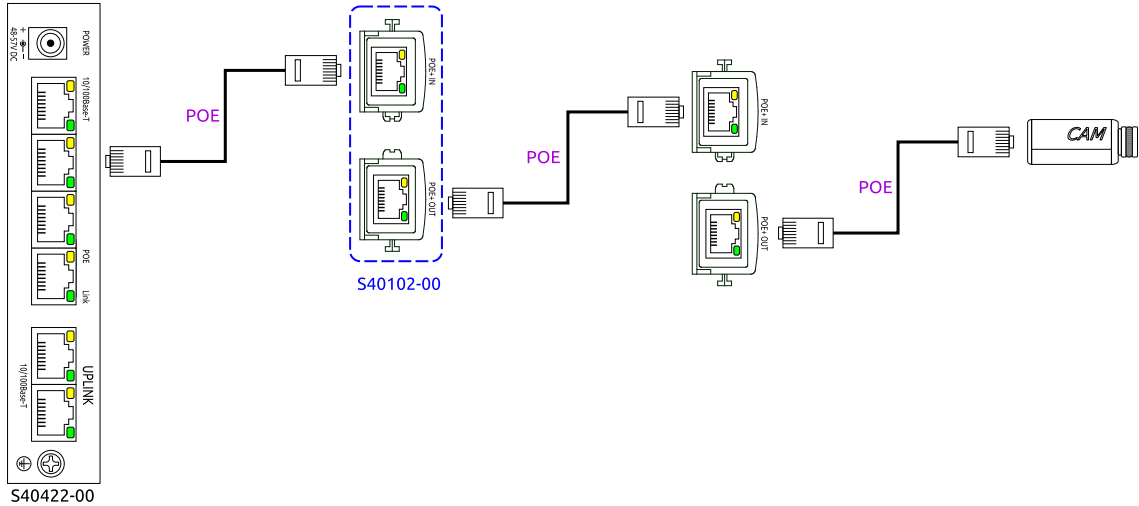

**elbaC Cable**

ZAC sous le Beer - RD 836  
 F-27730 BUEIL (Eure - France)  
 Tél : +33 (0)2 32 62 00 92  
 Fax : +33 (0)2 76 01 31 80  
 www.elbac.fr / info@elbac.fr

**Câblage****Faces avant et arrière****Normes**

Directive européenne 2011/65/EU  
 Marquage

**Conditionnement**

-B0 : 1 pièce/boîte carton

**Notes**

- Puissance de 30W
- Chainable 3 fois

**elbaC Cable**

ZAC sous le Beer - RD 836  
F-27730 BUEIL (Eure - France)  
Tél : +33 (0)2 32 62 00 92  
Fax : +33 (0)2 76 01 31 80  
www.elbac.fr / info@elbac.fr

## S40102-00

Alimentation	Type :	POE						
Consommation		< 3 W						
Ethernet	Vitesse :	Entrée Port POE : 1×RJ45 100 Mbps Sortie Port POE : 1×RJ45 100 Mbps						
	Distance :	4 × 100m						
POE	Puissance max./ port :	30 W						
	Distance / Puissance :	<table border="1"> <thead> <tr> <th>2×100m</th> <th>3×100m</th> <th>4×100m</th> </tr> </thead> <tbody> <tr> <td>16,03W</td> <td>10,26W</td> <td>7,5W</td> </tr> </tbody> </table>	2×100m	3×100m	4×100m	16,03W	10,26W	7,5W
	2×100m	3×100m	4×100m					
	16,03W	10,26W	7,5W					
Norme POE :	802.3 af/at							
Mode d'alimentation :	Mid-span							
Commutation	Norme Ethernet :	802.3u 100BASE-TX						
	Retard induit :	< 20 µs						
Indicateurs lumineux	Port RJ45 :	1 led jaune POE 1 led verte Lien/Transmission 						
Protection électrique	Électrostatique :	IEC 61000-4-2 Niveau 3 / Air Niveau 3						
	Parafoudre :	IEC 61000-4-5 Niveau 3						
Environnement d'installation	Température de fonctionnement :	-10°C à 55°C						
	Température de stockage :	-40°C à 85°C						
	Humidité :	0 à 95%						
Dimension :		Largeur 113 × profondeur 45,5 × hauteur 29 mm						
Matière boîtier :		ABS noir						
Poids :		58g						