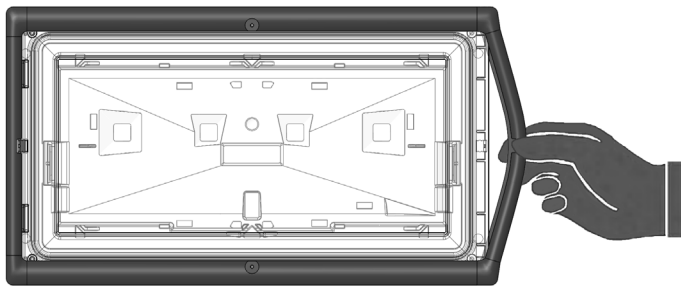

Spécifications techniques

CARACTÉRISTIQUES GÉNÉRALES

Indice de protection

IK10

Dimensions

L 284 x H 160

NORMES

NF EN 50102