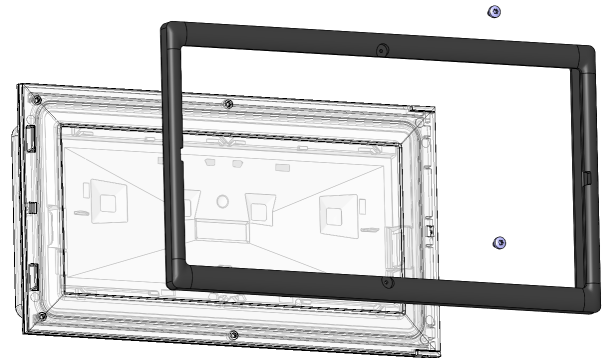

Spécifications techniques

CARACTÉRISTIQUES GÉNÉRALES

Indice de protection

IK10

Dimensions

L 284 x H 160

NORMES

NF EN 50102