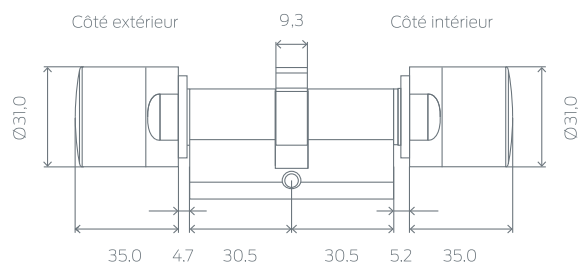

CYLINDRE NUMÉRIQUE À DOUBLE BOUTON PROFIL EUROPÉEN SMART INTEGO – COMFORT

Cylindre de fermeture numérique – SmartIntego avec un module électronique intégré répondant aux normes DIN 18252 / DIN EN 15684 / EN 1303 pour insertion dans les serrures de profil européen de la norme DIN 18251. Approbation pour intégration dans des serrures conformes à la norme DIN 18250

Dimensions en mm

- ⌘ Côte intérieur couplé en permanence
- ⌘ WirelessOnline : MIFARE® Classic, MIFARE Plus®, MIFARE® DESFire® / EV1, Calypso CSN, ISO 7816-4 Elementry-File, ainsi que l'UID (CSN) selon la norme ISO 14443 en association avec MIFARE®, Legic Advant et HID® iClass
- ⌘ Virtual CardNetwork : MIFARE® Classic ou MIFARE® DESFire® / EV1
- ⌘ Variante avec indice de protection IP 66
- ⌘ Variante WirelessOnline : mise en réseau directe via 868 MHz
- ⌘ Variante Virtual CardNetwork : pour utilisation dans des réseaux virtuels

DONNÉES TECHNIQUES

- ⌘ Cylindre standard profil européen conformément aux normes DIN 18252 / EN 1303 / DIN EN 15684
- ⌘ Diamètre du bouton : 31 mm
- ⌘ Longueur de base : 30-30 mm (dimension extérieure/intérieure)
- ⌘ Longueur totale : jusqu'à 140 mm (max. 90 mm sur un côté), longueurs spéciales sur demande
- ⌘ Classe de protection : IP 54, version .WP : IP 66
- ⌘ Types de piles : 2 x lithium CR2450 3V lithium
- ⌘ Durée de vie des piles :
 - WirelessOnline : jusqu'à 80 000 fermetures
 - Virtual CardNetwork : jusqu'à 50 000 fermetures
 - WirelessOnline Stand-by : jusqu'à 5 ans
 - Virtual CardNetwork Stand-by : jusqu'à 6 ans
- ⌘ Plage de température : En service : -25 °C bis +65 °C
- ⌘ Retour sonore grâce à un buzzer
- ⌘ Retour visuel grâce à la DEL bleue/rouge