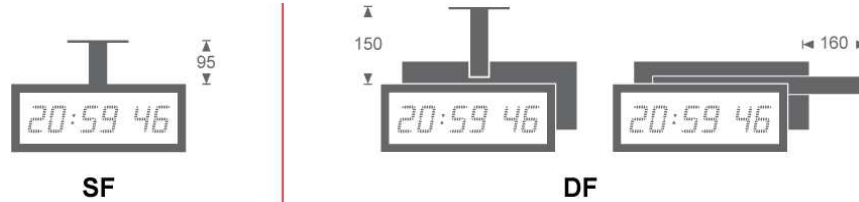

POTENCES DE FIXATION POUR HORLOGES "LEDI & LEDICA"

▪ Potences pour horloges intérieures simple / double face

			Réf Produit LEDI LEDICA Intérieure (ex : N343 ou ND 343)	Longueur Deport*	Au choix couleur*	
Potence plafond simple face	<input type="checkbox"/>	PP	xxxx	0095	Gris 7	
Potence plafond double face	<input type="checkbox"/>	PP	xxxx	0150	Gris 7	
Potence drapeau disponible uniquement en double face	<input type="checkbox"/>	PD	xxxx	0160	Gris 7	
Code article						

*Autres longueurs ou couleurs sur demande

▪ Potences pour horloges extérieures simple ou double face

			SF ou DF	Réf Produit LEDI extérieure	Longueur Deport* standard 150 mm	Au choix couleur**	
Potence plafond	<input type="checkbox"/>	PP	SF=1 ou DF=2	xxxx	0150	Gris 7	
Potence drapeau	<input type="checkbox"/>	PD	SF=1 ou DF=2	xxxx	0160	Gris 7	
Code article							