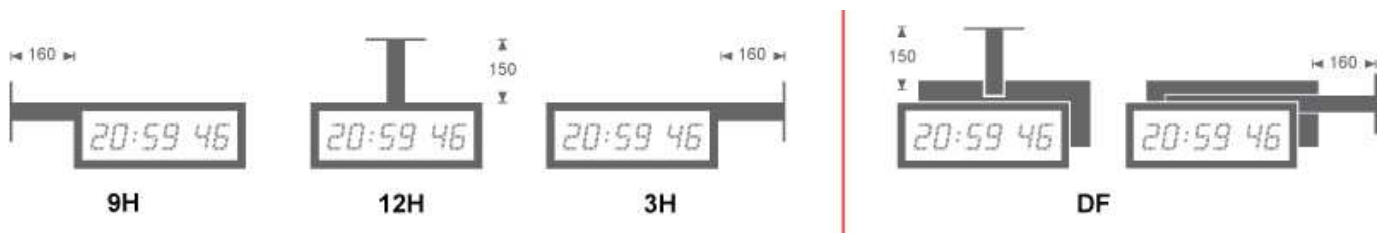

POTENCES DE FIXATION POUR HORLOGES "LEDI & LEDICA"

▪ Potences pour horloges intérieures simple / double face

			Réf Produit LEDI LEDICA Intérieure (ex : N343 ou ND 343)	Longueur Deport*	Au choix couleur*	
Potence plafond simple face	<input type="checkbox"/>	PP	xxxx	0095	Gris 7	
Potence plafond double face	<input type="checkbox"/>	PP	xxxx	0150	Gris 7	
Potence drapeau disponible uniquement en double face	<input type="checkbox"/>	PD	xxxx	0160	Gris 7	
Code article						

*Autres longueurs ou couleurs sur demande

▪ Potences pour horloges extérieures simple ou double face

			SF ou DF	Réf Produit LEDI extérieure	Longueur Deport* standard 150 mm	Au choix couleur**	
Potence plafond	<input type="checkbox"/>	PP	SF=1 ou DF=2	xxxx	0150	Gris 7	
Potence drapeau	<input type="checkbox"/>	PD	SF=1 ou DF=2	xxxx	0160	Gris 7	
Code article							