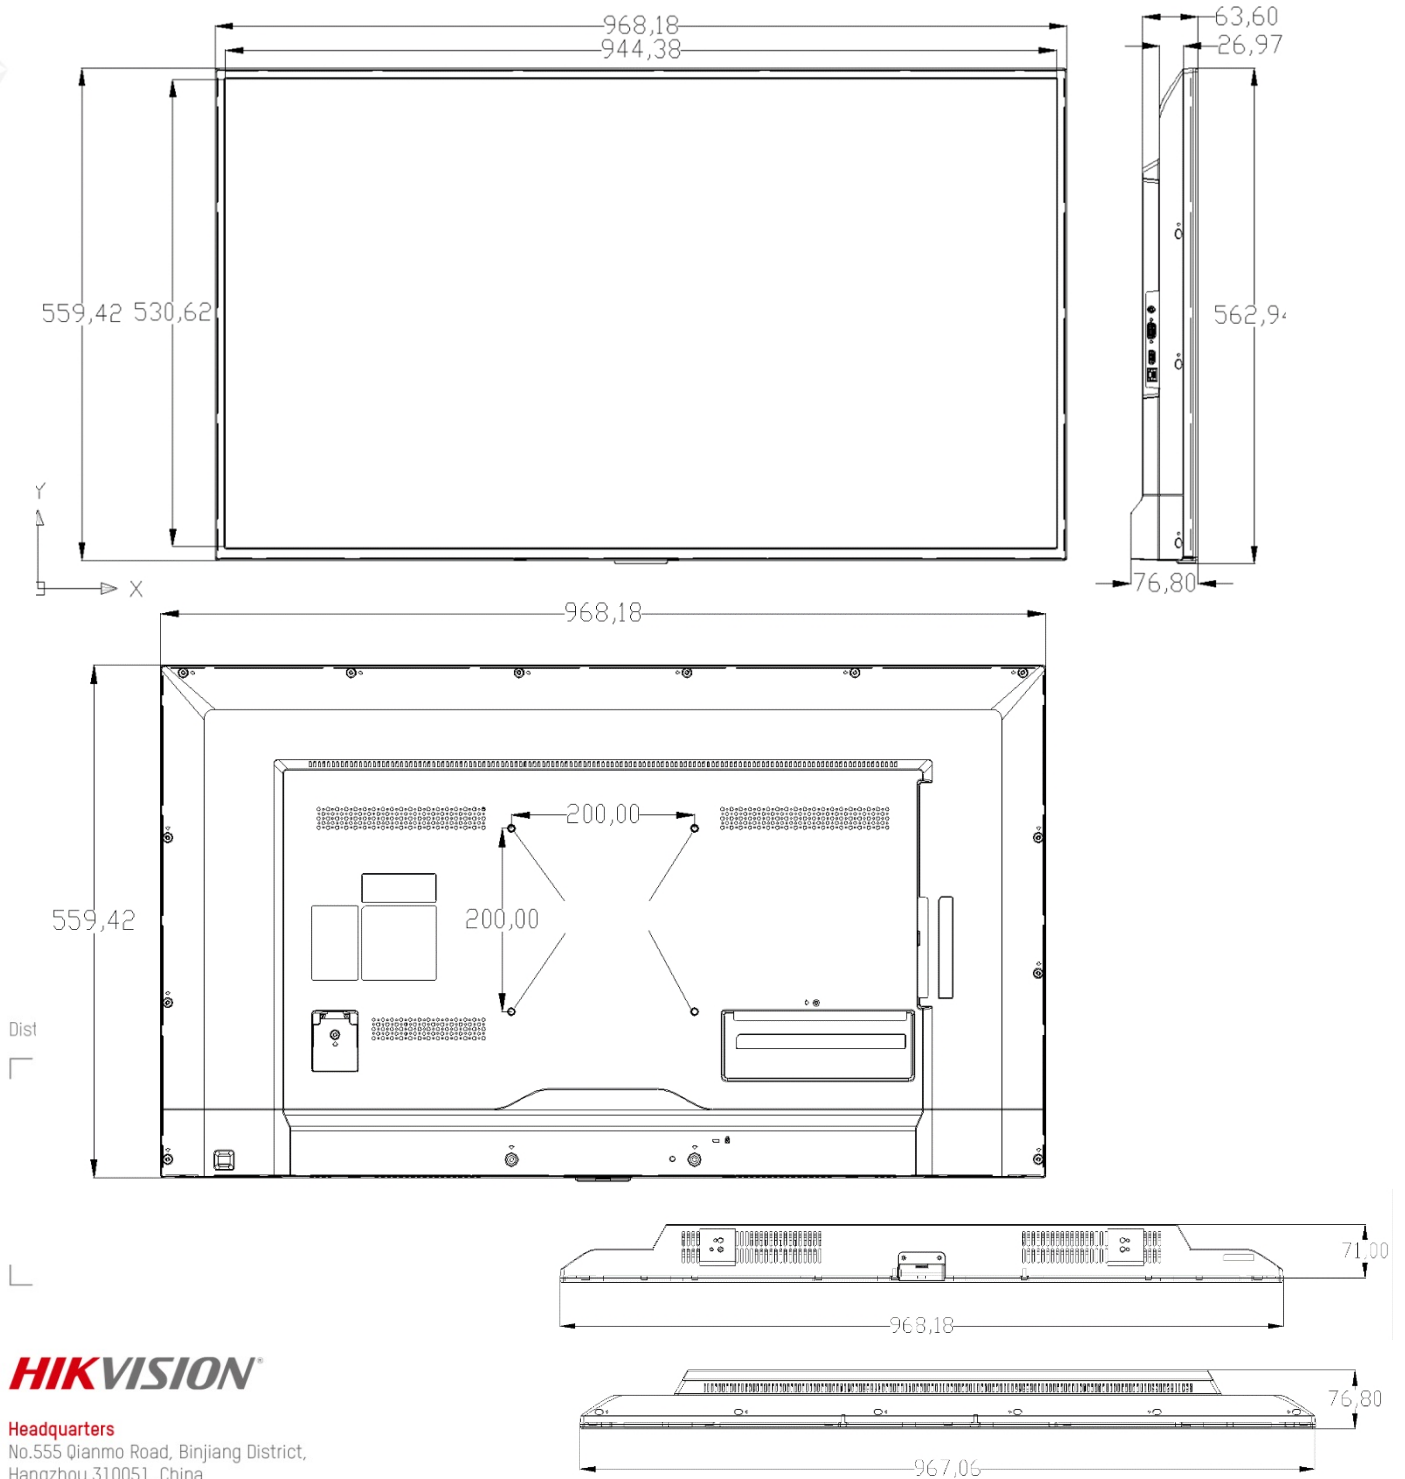

Dimensions (unité: mm)

Headquarters

No.555 Qianmo Road, Binjiang District,
Hangzhou 310051, China
T +86-571-8807-5998
overseasbusiness@hikvision.com

Hikvision USA
T +1-909-895-0400
sales.usa@hikvision.com

Hikvision Europe
T +31-23-55-42-770
info.eu@hikvision.com

Hikvision Middle East
T +971-4-8816086
salesme@hikvision.com

Hikvision Russia
T +7-495-669-67-99
saleru@hikvision.com

Hikvision India
T +91-22-28469900
sales@pramahikvision.com

Hikvision Italy
T +39-0438-6902
info.it@hikvision.com

Hikvision France
T +33(0)1-85-330-450
info.fr@hikvision.com

Hikvision Spain
T +34-91-737-16-55
info.es@hikvision.com

Hikvision Poland
T +48-22-460-01-50
poland@hikvision.com

Hikvision UK
T +01628-902140
support.uk@hikvision.com

Hikvision Singapore
T +65-6684-4718
sg@hikvision.com

Hikvision Oceania
T +61-2-8599-4233
salesau@hikvision.com

Hikvision Canada
T +1-909-895-0400
sales.usa@hikvision.com

Hikvision Korea
T +82-31-731-8841
sales.korea@hikvision.com

Hikvision Brazil
T +55 11 3318-0050
Latam.support@hikvision.com

Hikvision Africa
T +27 (0) 0351172
sale.africa@hikvision.com

Hikvision Hong Kong
T +852-2151-1761