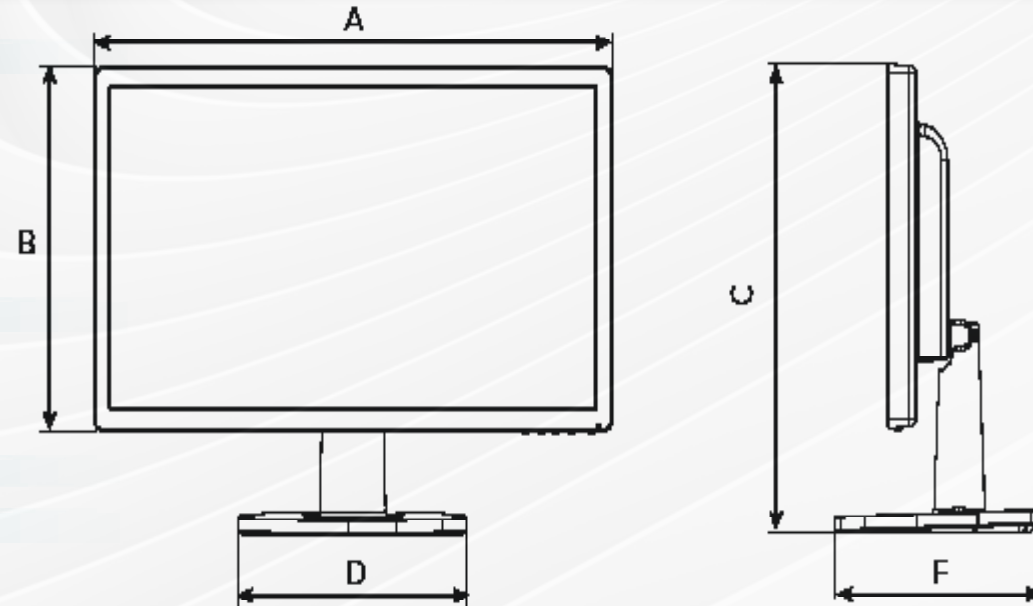

DIVERS

Certifications	RoHS, CE, FCC
Dalle tactile	Non
Dimensions sans pied	511 x 304 x 60 mm
Dimensions avec pied	511 x 391 x 202 mm
Montage mural	VESA 100
Pied amovible	Oui
Poids Net / Poids Brut	4,40 kg / 6,00 kg
Vitre de protection	Vitre de protection 2mm
Télécommande	Non
Châssis métal	Non

A	511 mm
B	304 mm
C	391 mm
D	225,1 mm
E	60 mm
F	202,3 mm