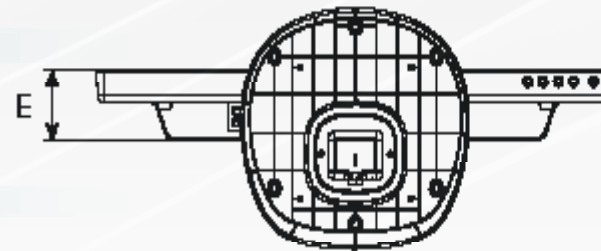

DIVERS

Certifications	RoHS, CE, FCC
Dalle tactile	Non
Dimensions sans pied	511 x 304 x 60 mm
Dimensions avec pied	511 x 391 x 202 mm
Montage mural	VESA 100
Pied amovible	Oui
Poids Net / Poids Brut	4,40 kg / 6,00 kg
Vitre de protection	Vitre de protection 2mm
Télécommande	Non
Châssis métal	Non

A	511 mm
B	304 mm
C	391 mm
D	225,1 mm
E	60 mm
F	202,3 mm