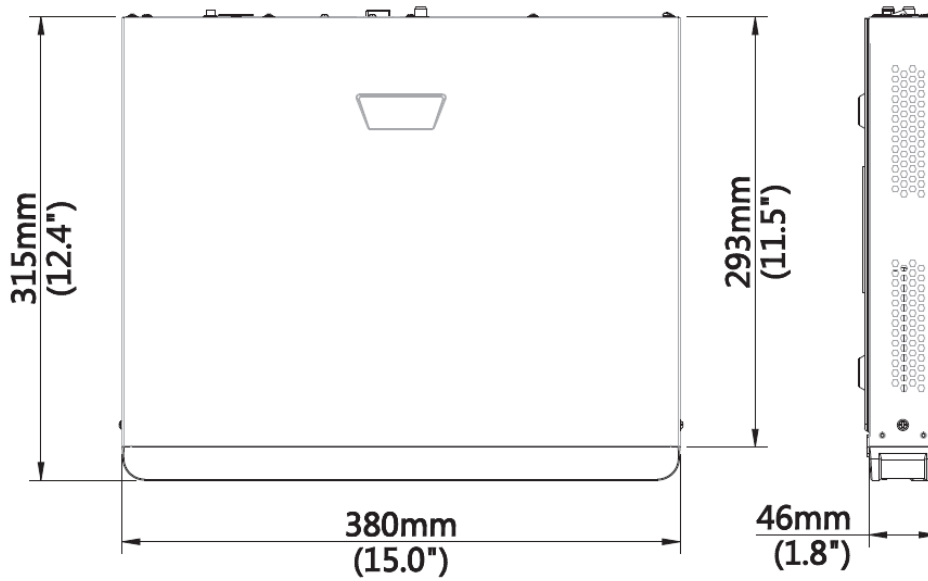

Dimensions

Panneau arrière

Exemple avec le NVR302-16E-P8