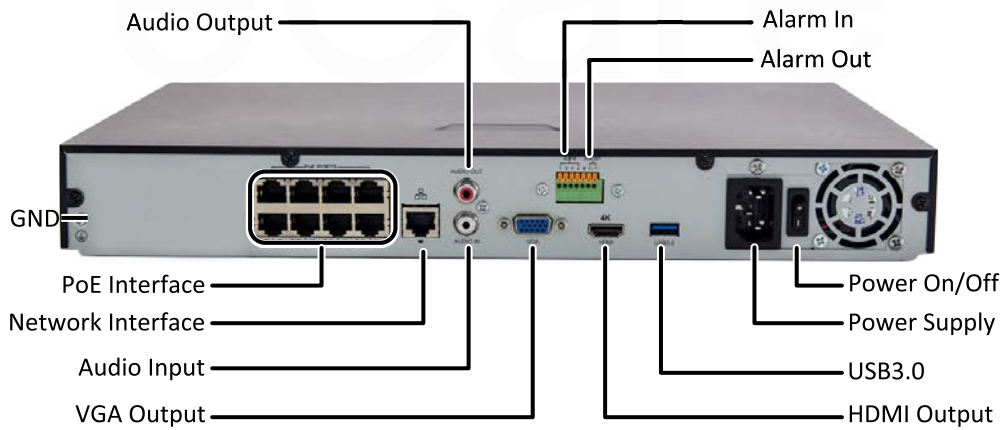

Contact

Site: www.unv-europe.com/fr

Mail: contact@unv-europe.com