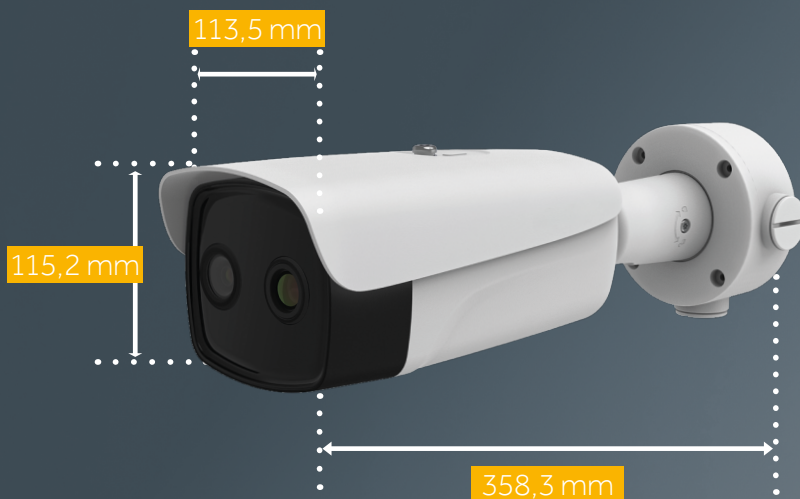

▶ MOD-HEAT

LE MODULE
COMPLÉMENTAIRE À VISOR®

LES PRODUIT

PARAMETRABLE FACILEMENT !

- Simplicité et rapidité de programmation
- Migration possible et facile sur site déjà existant
- Mode dégradé
- Seuil d'alarme température paramétrable depuis VISOR®
- Affectation de détection thermographique à un ou plusieurs lecteurs

SÉCURISÉ

- 2 types de fonctionnements avec 3 niveaux de sécurité
- Historique des passages et captures d'images sur événement
- Prise de température en temps réel
- Détection du port de masque
- Solution totalement sans contact VISORACCESS®

COMPATIBILITÉ

- Caméras : HIK
- Modules complémentaires : MOD-AFFICHAGE...
- Compatible avec les leaders du marché

APPLICATIONS

- EHPAD, bureaux, hôpitaux, usines, aéroports, collectivités, chantiers, bateaux de croisières...

*En conformité avec la réglementation locale.

POUR EN SAVOIR PLUS
SUR
VAUBAN SYSTEMS®
SCANNEZ ICI !