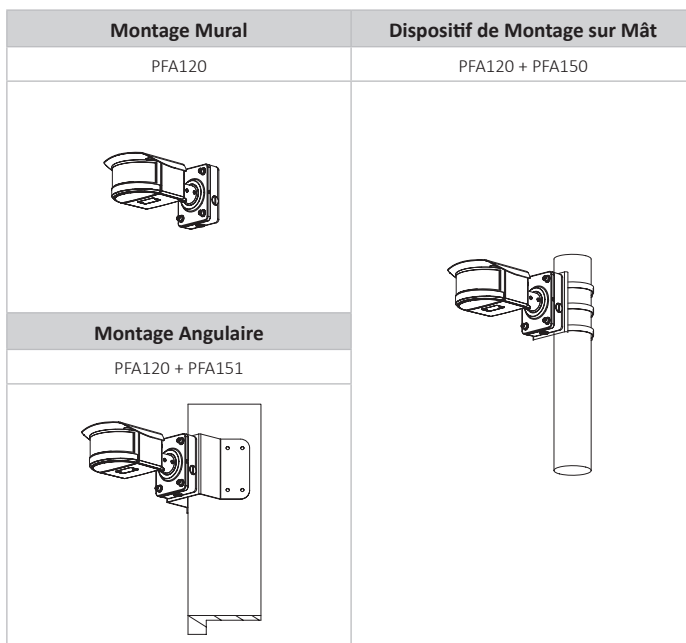

## Interface

Interface Vidéo	1 port (réservé aux réglages)
Interface Audio	1 canal d'entrée/1 canal de sortie
RS485	Non Disponible
Alarme	2 canal d'entrée : 5 mA 5 VCC 1 canal de sortie : 1 A 30 VCC/0,5 A 50 VCA

Construction

Boîtier	Métal
Dimensions	298,3 mm × 172,5 mm × 120,5 mm (11,74 po × 6,79 po × 4,74 po)
Poids Net	2,60 kg (5,73 livres)
Poids Brut	3,41 kg (7,52 livres)

Informations de Commande

Type	Numéro de Référence	Description
Caméra 3x2 mégapixels	DH-IPC-PFW8601P-A180	Caméra Réseau IR Panoramique type de Billet 3x2 mégapixels Multi-capteur, WDR, PAL
	DH-IPC-PFW8601N-A180	Caméra Réseau IR Panoramique type de Billet 3x2 mégapixels Multi-capteur, WDR, NTSC
	IPC-PFW8601P-A180	Caméra Réseau IR Panoramique type de Billet 3x2 mégapixels Multi-capteur, WDR, PAL
	IPC-PFW8601N-A180	Caméra Réseau IR Panoramique type de Billet 3x2 mégapixels Multi-capteur, WDR, NTSC
Accessoires (en option)	PFA120	Boîte de Raccordement
	PFA120+PFA150	Dispositif de montage sur mât
	PFA120+PFA151	Montage angulaire