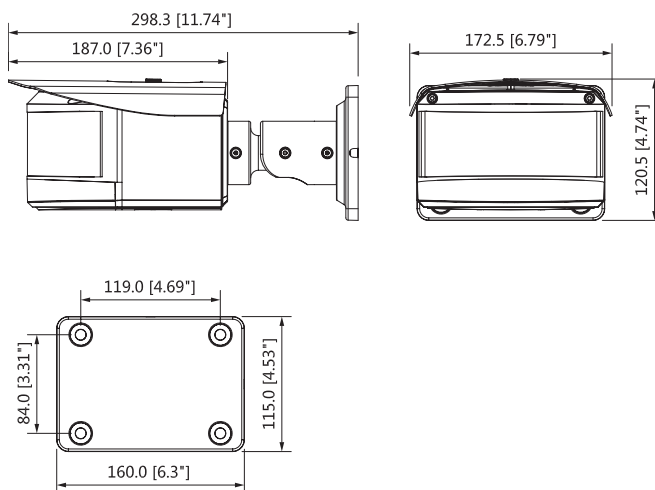

Dimensions (mm/pouces)

Accessoires

En option :