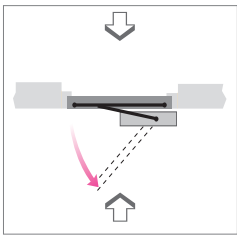

## BRAS ARTICULÉ À TIRER

**10T-SIDEBST**  
Bras articulé à tirer

**NEW**

### Bras articulé à tirer

Longueur vantail (mm)	Poids max (kg)
700	130
750	124
800	118
850	113
900	108
950	104
1000	100
1100	95
1200	90