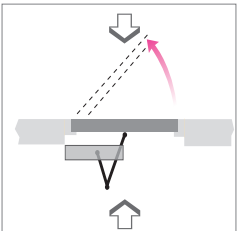

Bras articulé à pousser

Longueur vantail (mm)	Poids max (kg)
800	92
850	89
900	85
950	83
1000	80
1100	75
1200	70