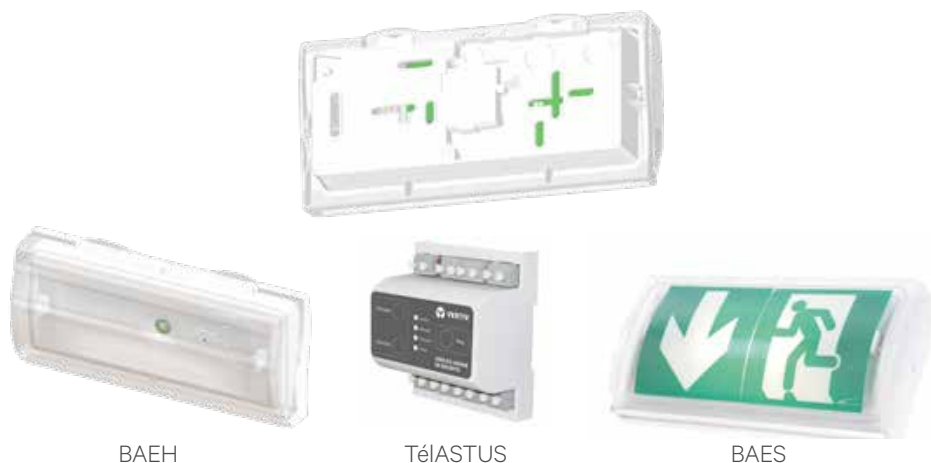

## Empreinte de fixation universelle

BAEH

TéliASTUS

BAES

### VITA 8 ST

6333222 (IP43)

- Permet de poursuivre l'exploitation normale du bâtiment en assurant un Eclairage de Sécurité minimum.
- Ses caractéristiques : un flux en secours de 8 lm / 5 heures, conforme à la norme NF C 71-805.

### La solution idéale pour la maintenance

Idéal dans le cadre de remplacement, d'extension ou dans les établissements neufs, les blocs autonomes VITA 45 ST (BAES) et VITA 8 ST (BAEH) s'installent en lieu et place de la plupart des blocs autonomes grâce à leur socle regroupant un grand nombre d'entraxes disponibles sur le marché. Leur fonctionnement est aussi compatible avec les télécommandes déjà installées de plusieurs marques (voir préconisations au verso).

### VITA 45 ST

6222888 (IP43)

- Permet l'évacuation sûre et efficace de tous les occupants en balisant les sorties de secours, les cheminements, les obstacles et les changements de direction.
- Ses caractéristiques : un flux lumineux 45 lm / 1 h, conforme à la norme NF C 71-800.